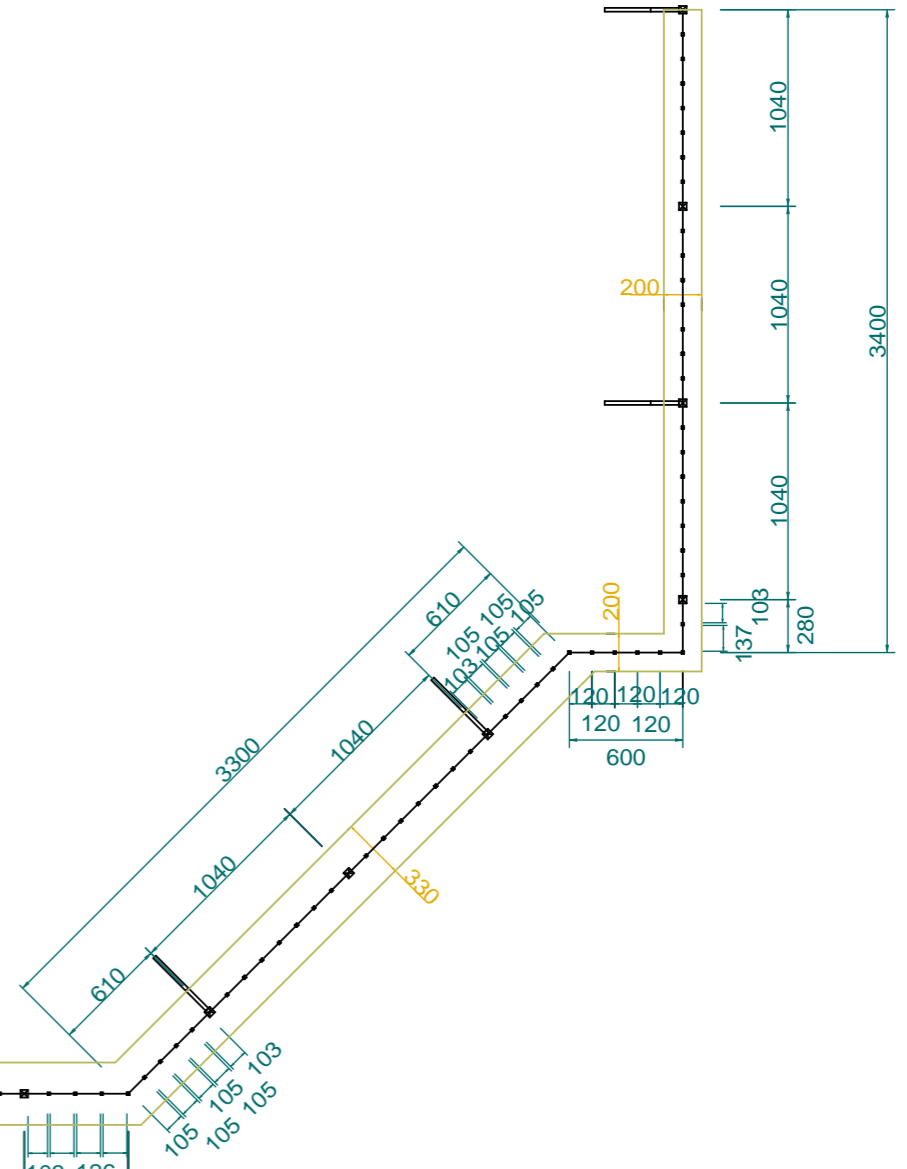

標準モジュール詳細 1:20

Object		Scale	1:40@A3
No	1-0391	Date	
Lecky Metal Ornaments Japan			