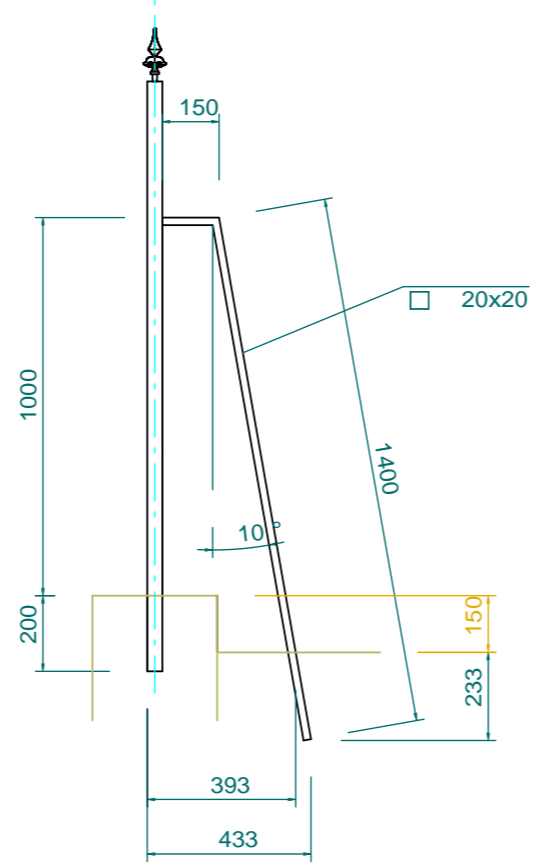

標準モジュール詳細 1:20

Object		Scale	1:40@A3
No	1-0391	Date	
Lecky Metal Ornaments Japan			