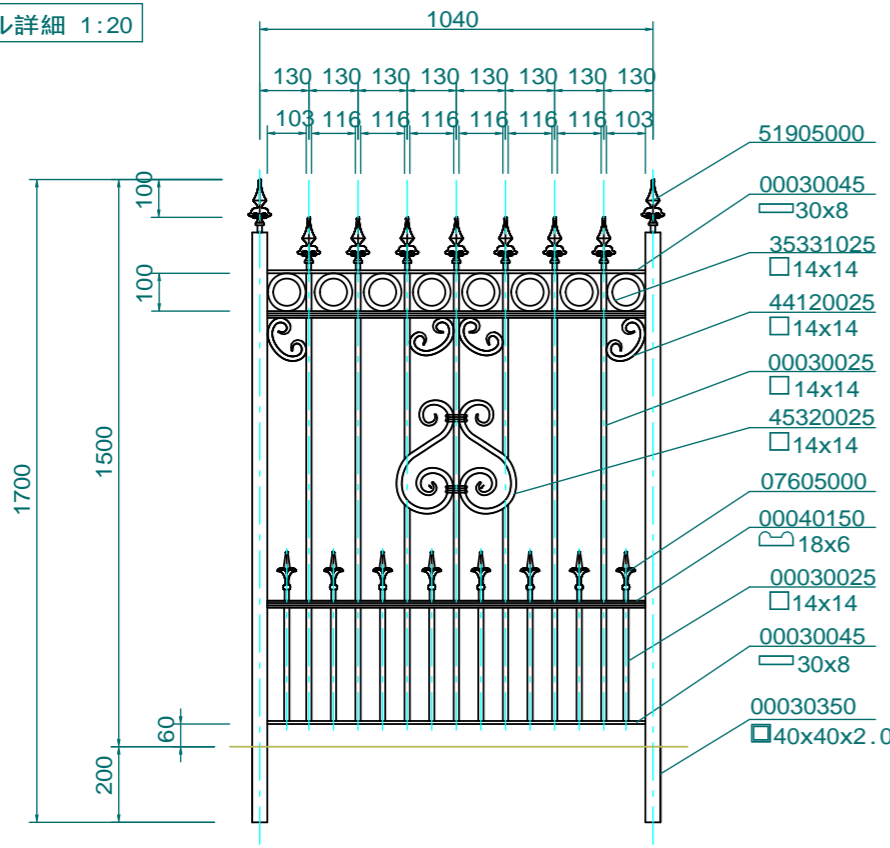

標準モジュール詳細 1:20

Object		Scale	1:40@A3
No	1-0391	Date	
Lecky Metal Ornaments Japan			