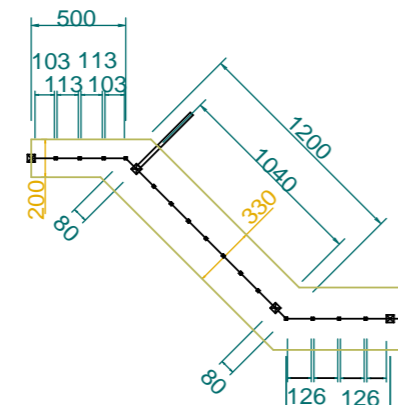

標準モジュール詳細 1:20

Object		Scale	1:40@A3
No	1-0391	Date	
Lecky Metal Ornaments Japan			