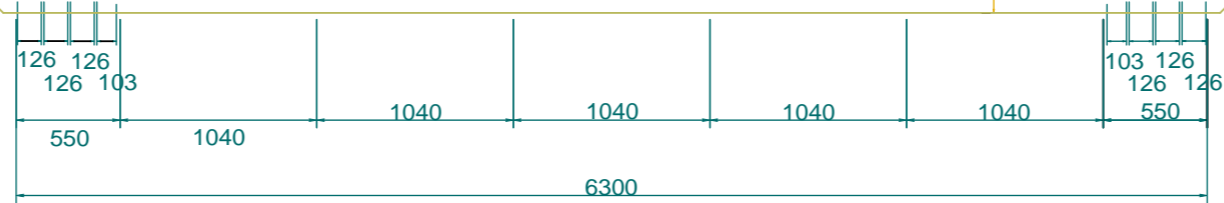

標準モジュール詳細 1:20

Object		Scale	1:40@A3
No	1-0391	Date	
Lecky Metal Ornaments Japan			