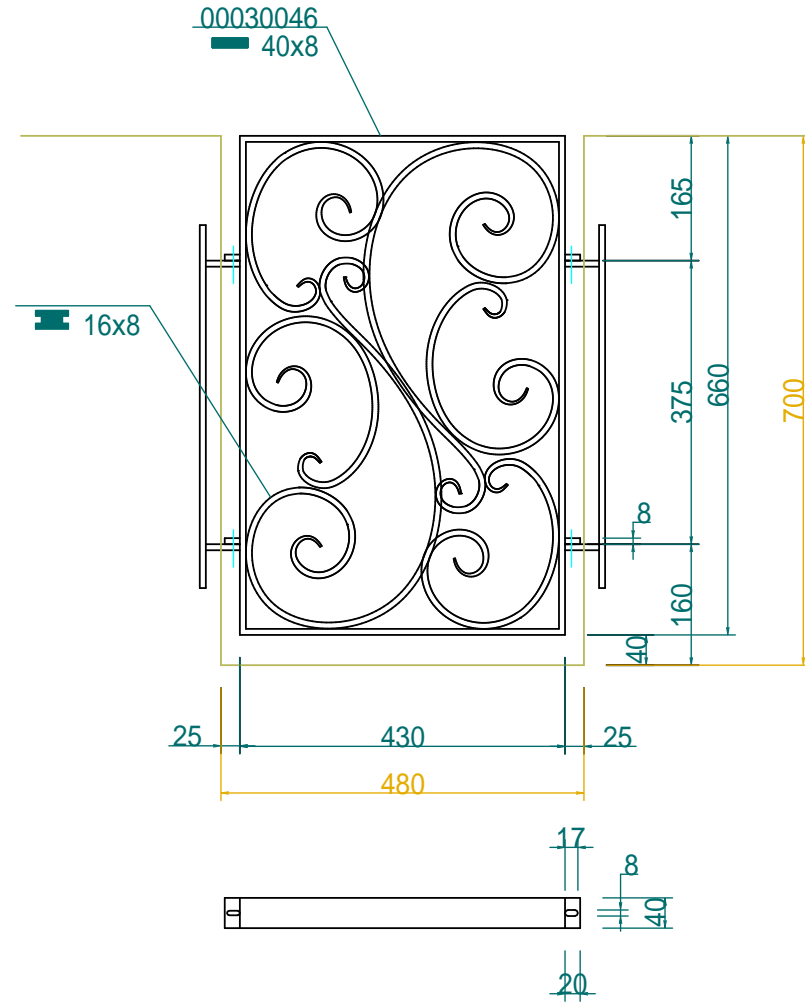

** : 100194

2件

2件

无光黑漆

Object	0000	Scale	1:10@A4
No	1-0284-1	Date	
Lecky Metal Ornaments Japan			