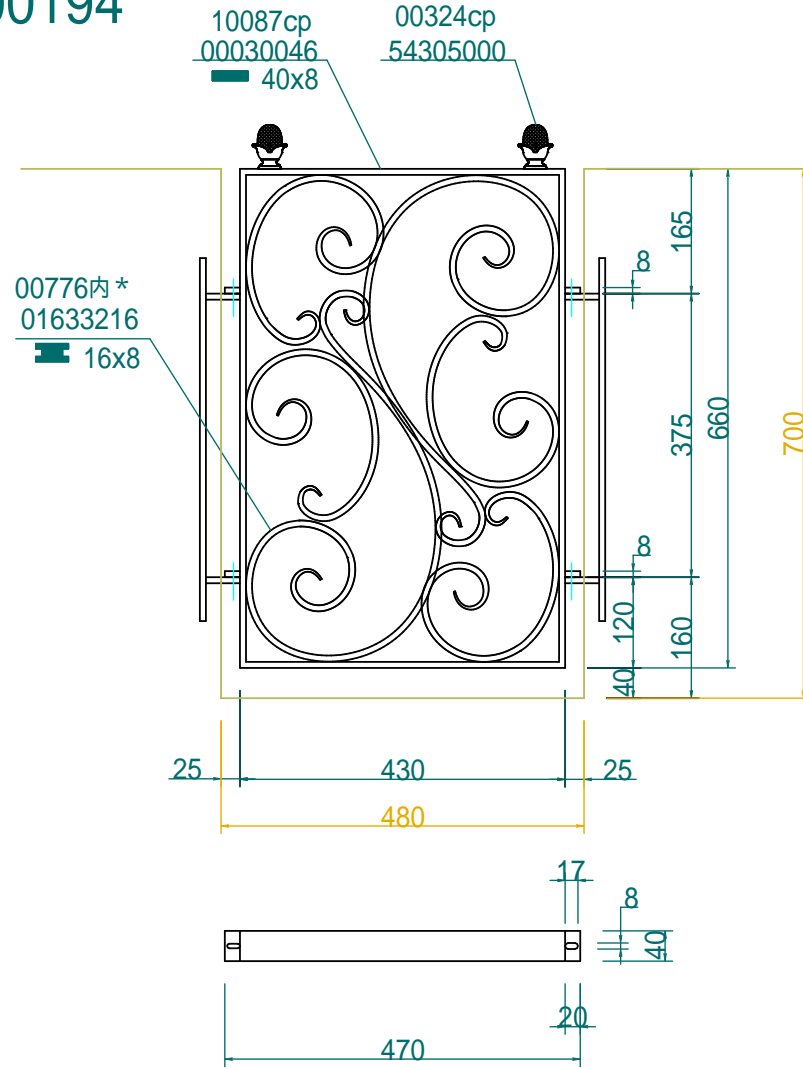

** : 100194

2件

2件

无光黑漆

Object	0000	Scale	1:10@A4
No	1-0284-1	Date	
Lecky Metal Ornaments Japan			