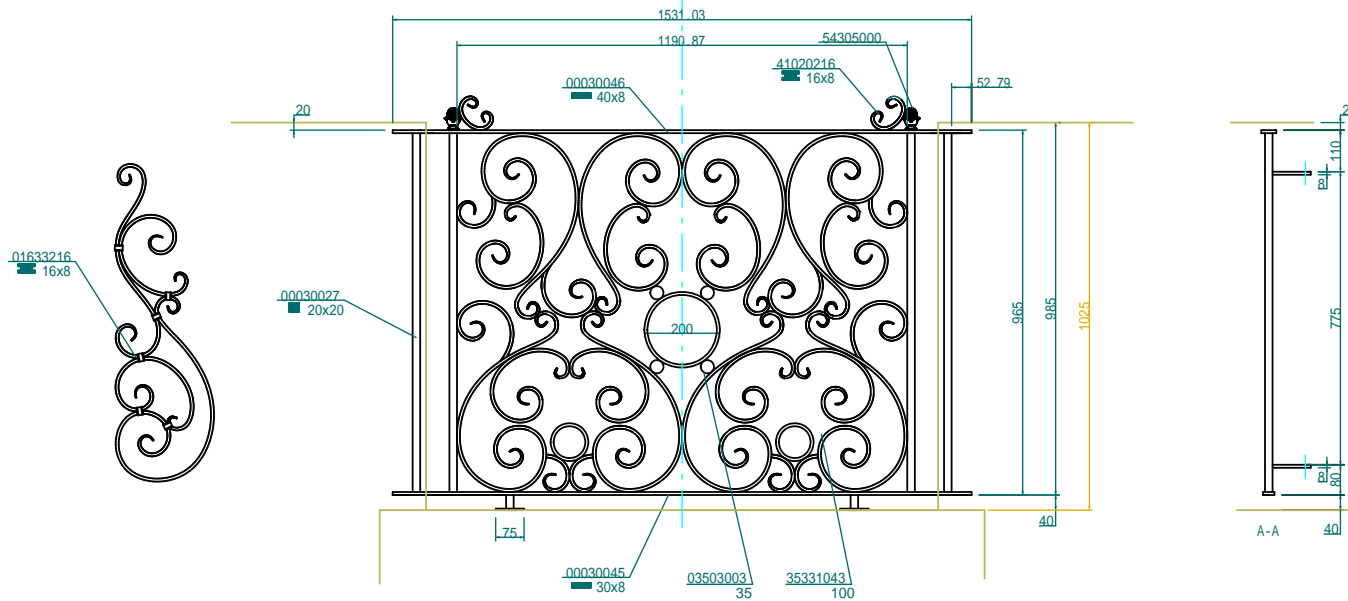

100197

Object	0000	Scale	1:20@A4
No	1-0284-2	Date	
Lecky Metal Ornaments Japan			