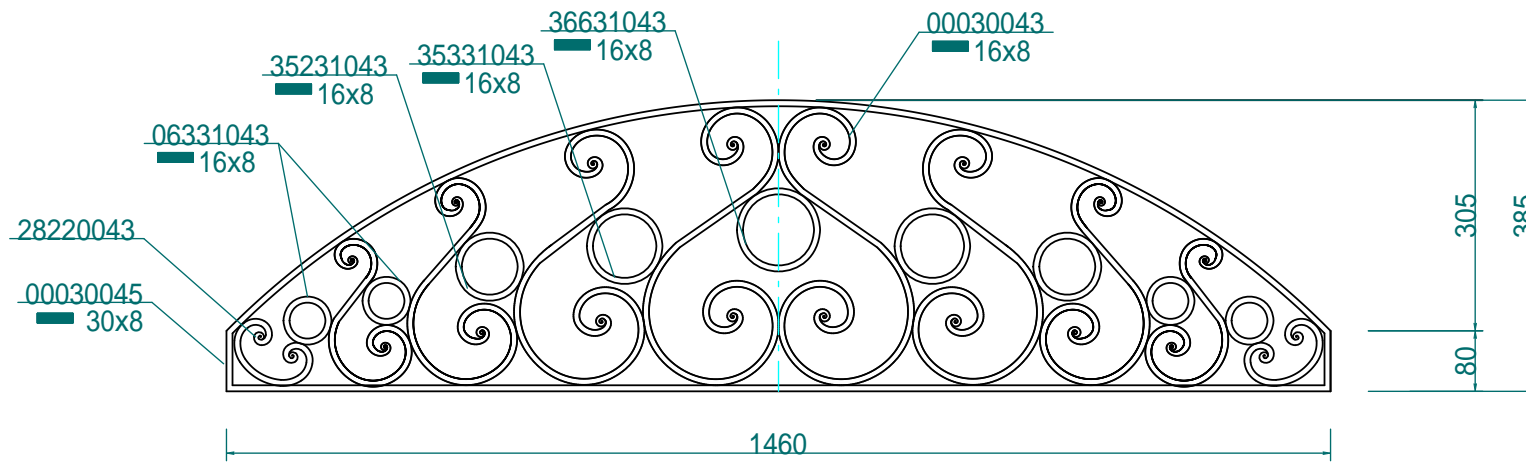

100196

Object	0000	Scale	1:10@A4
No	1-0284-3	Date	
Lecky Metal Ornaments Japan			