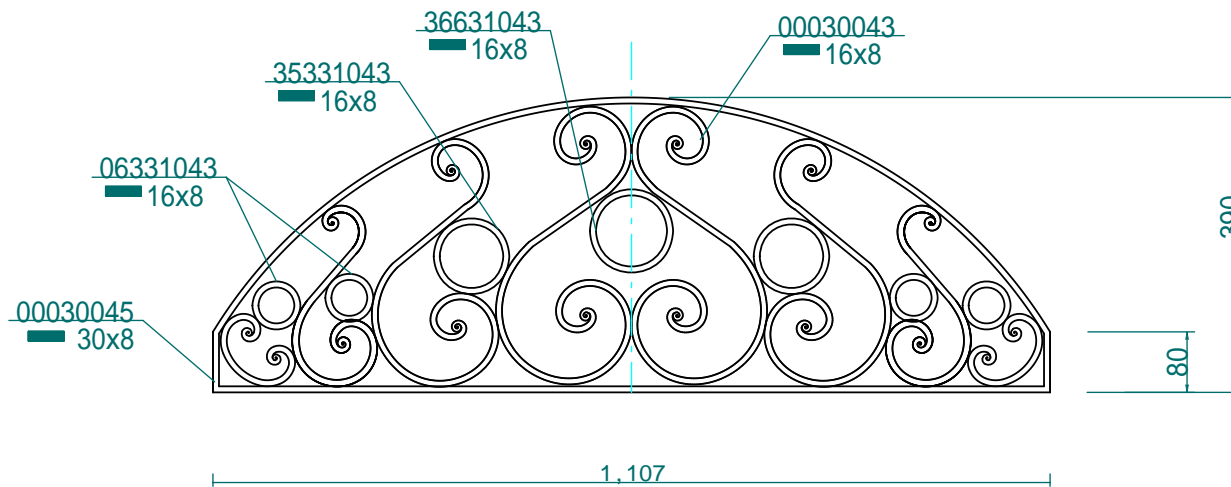

100196

Object	0000	Scale	1:10@A4
No	1-0284-3	Date	
Lecky Metal Ornaments Japan			