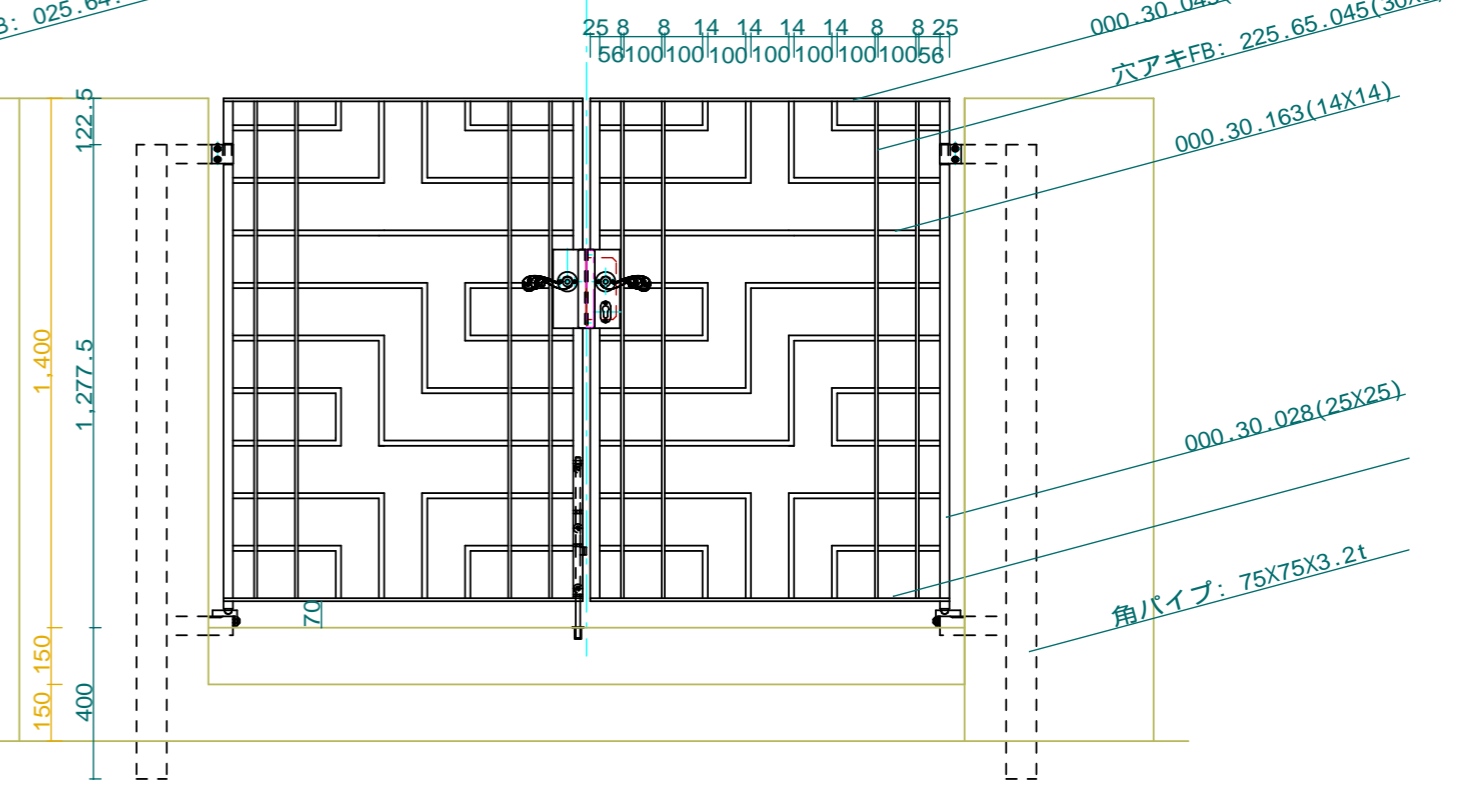

000.30.163(14X14)  
 ホアキFB: 025.64.045(30X8)

000.30.045(30X8)  
 ホアキFB: 225.65.045(30X8)

000.30.163(14X14)

000.30.028(25X25)

角パイプ: 75X75X3.2t

000.30.045(30X8)

ホアキFB: 225.65.045(30X8)

000.30.163(14X14)

No.	WA-A01	Title:	
View:	T	Subject:	門扉・フェンス
L	F	Scale(Size):	1:20(A3)
R	B	Date:	
		Sign:	Wtj
LECKY METAL ORNAMENTS JAPAN			