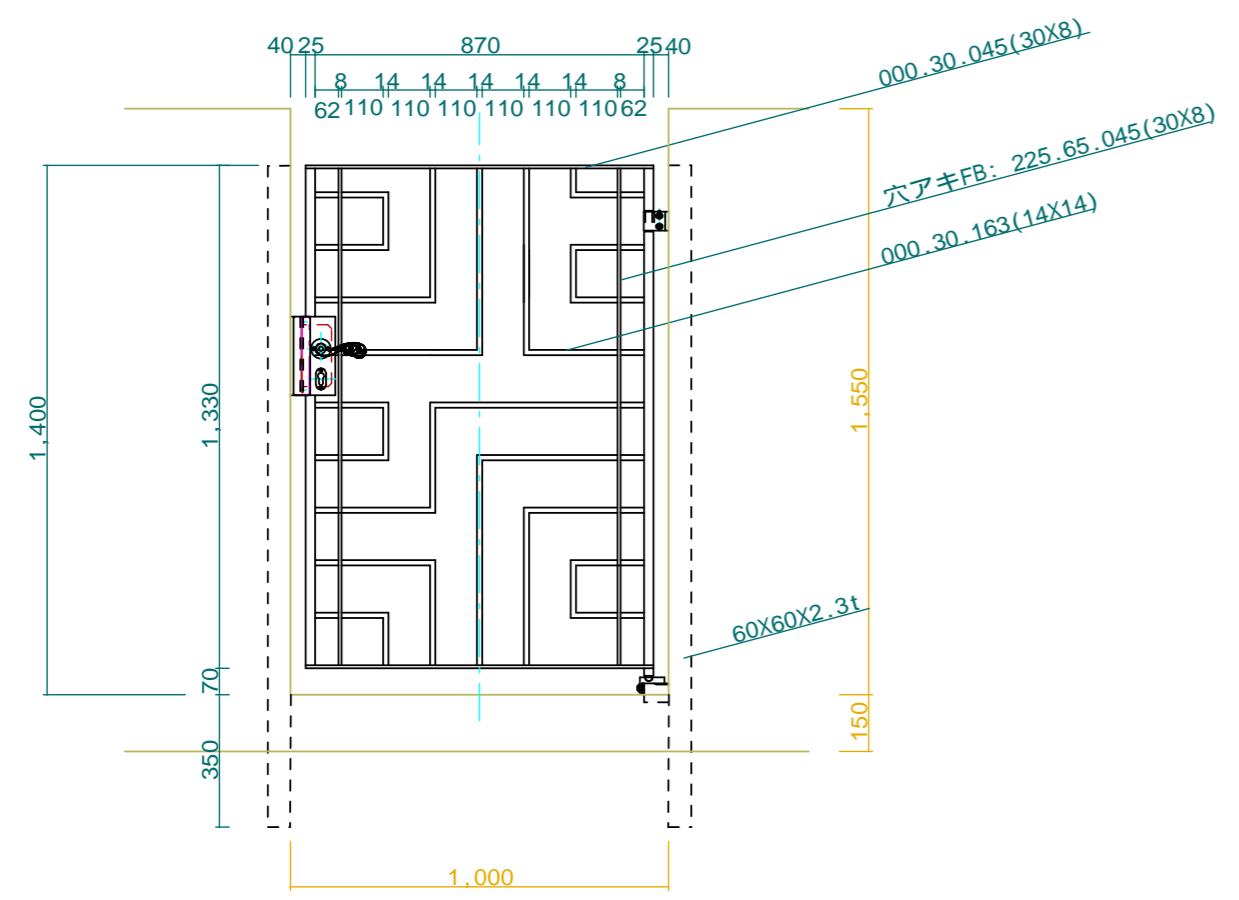

000.30.163(14X14)  
 ホアキFB: 025.64.045(30X8)

000.30.045(30X8)  
 ホアキFB: 225.65.045(30X8)

000.30.163(14X14)

000.30.028(25X25)

角パイプ: 75X75X3.2t

000.30.045(30X8)

ホアキFB: 225.65.045(30X8)

000.30.163(14X14)

No.	WA-A01	Title:	
View:	T	Subject:	門扉・フェンス
L	F	Scale(Size):	1:20(A3)
R	B	Date:	
		Sign:	Wtj
LECKY METAL ORNAMENTS JAPAN			