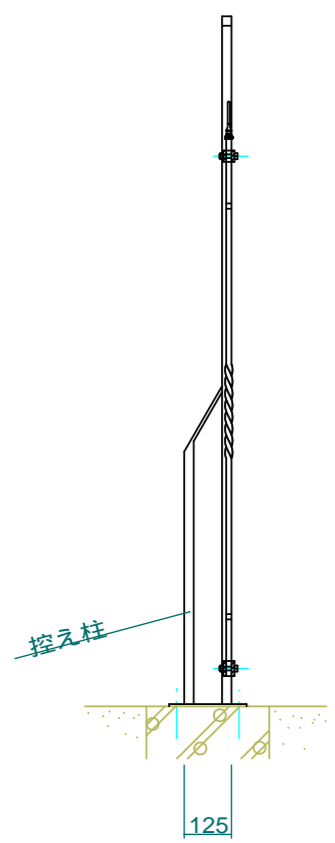

A 案

B 案

No.	001	Title:	
View:	T	Subject:	外構フェンス デザイン図
	L F R	Scale(Size):	1:20(A3) Date: Sign: _Wtj
	B	LECKY METAL ORNAMENTS JAPAN	