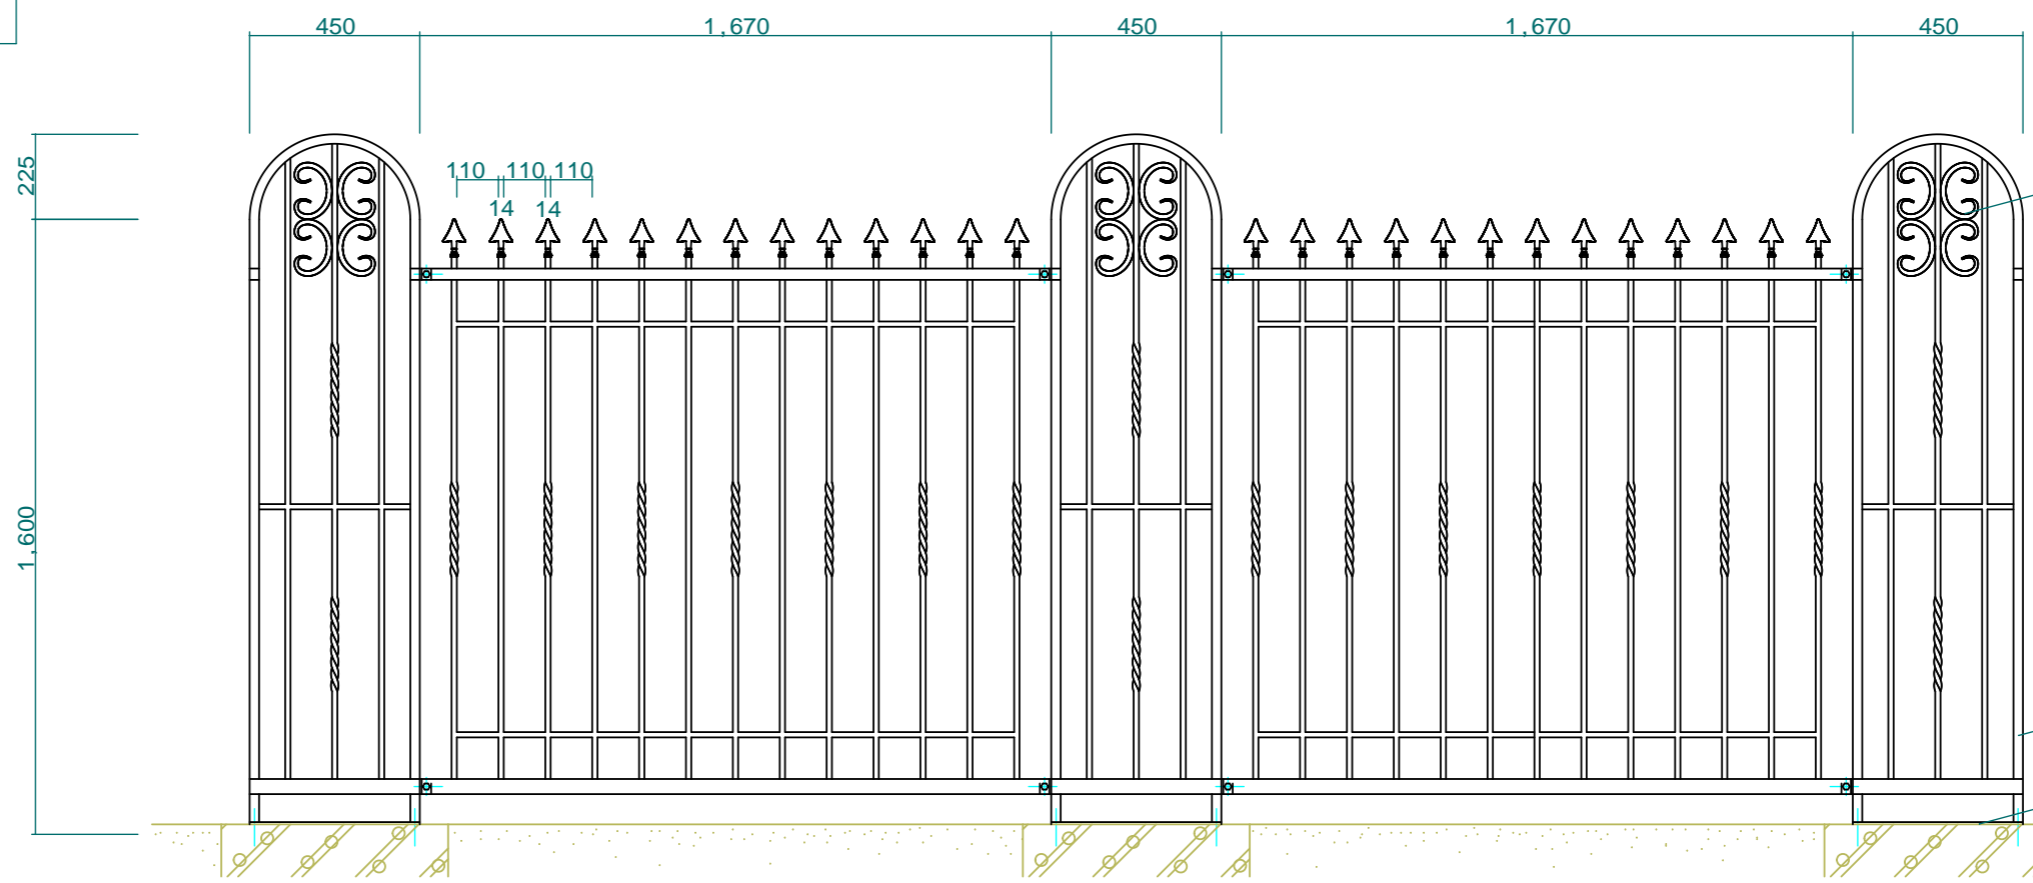

A 案

B 案

No.	001	Title:	
View:	T	Subject:	外構フェンス デザイン図
	L F R	Scale(Size):	1:20(A3) Date: Sign: _Wtj
	B	LECKY METAL ORNAMENTS JAPAN	