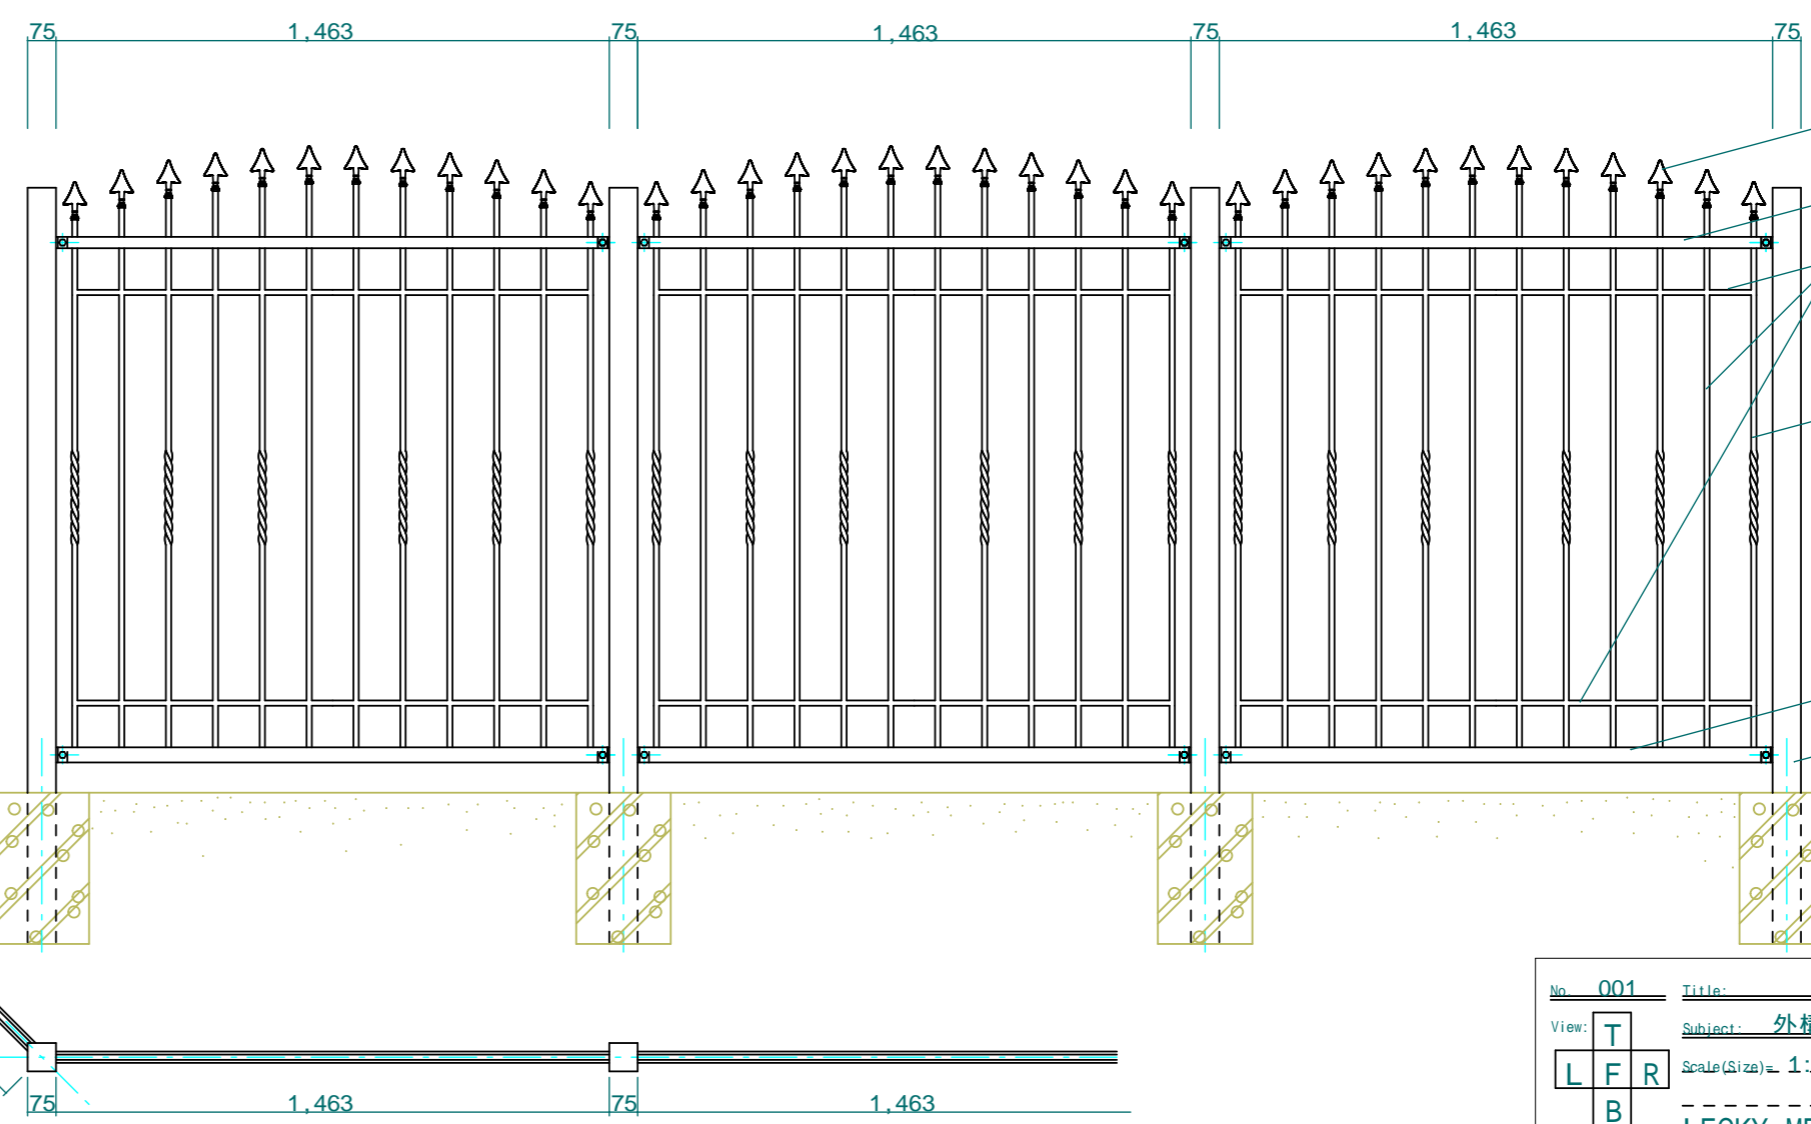

A 案

B 案

No.	001	Title:	
View:	T	Subject:	外構フェンス デザイン図
	L F R	Scale(Size):	1:20(A3) Date: Sign: _Wtj
	B	LECKY METAL ORNAMENTS JAPAN	