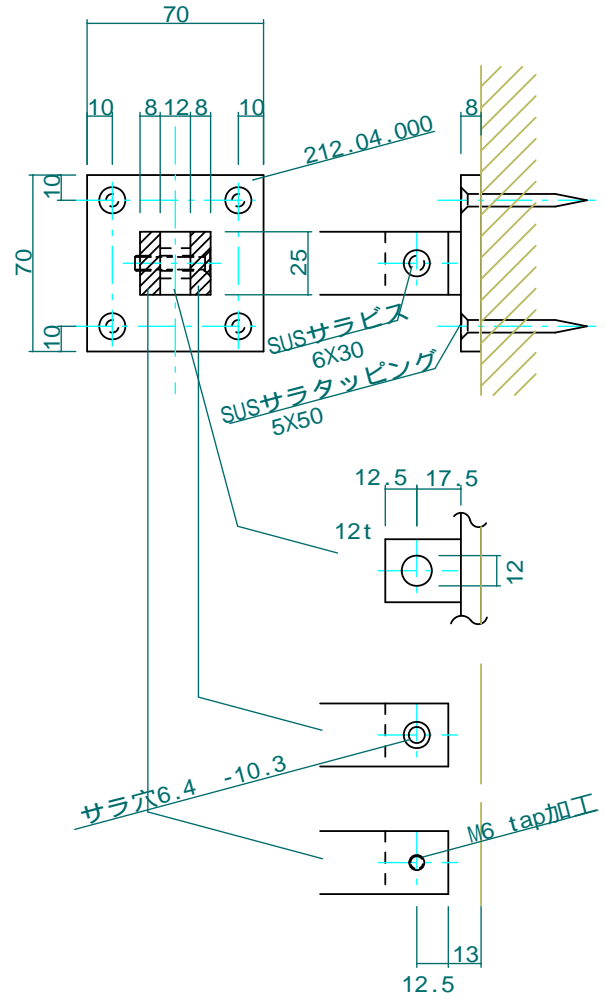

1,320(開口)

1,273
 962
 25
 25
 40

79 110 110 110 110 110 110 79
 12 12 12 12 12 12 12

780(開口)

AJUST壁取付部 1:3
 右サイドのみ

No.	002	Title:	
View:	T	Subject:	
	L F R	Scale(Size) =	1:10(A4) _ _ _ Date: _ _ _ _ _ Sign: _W.f.j.
	B	LECKY METAL ORNAMENTS JAPAN	