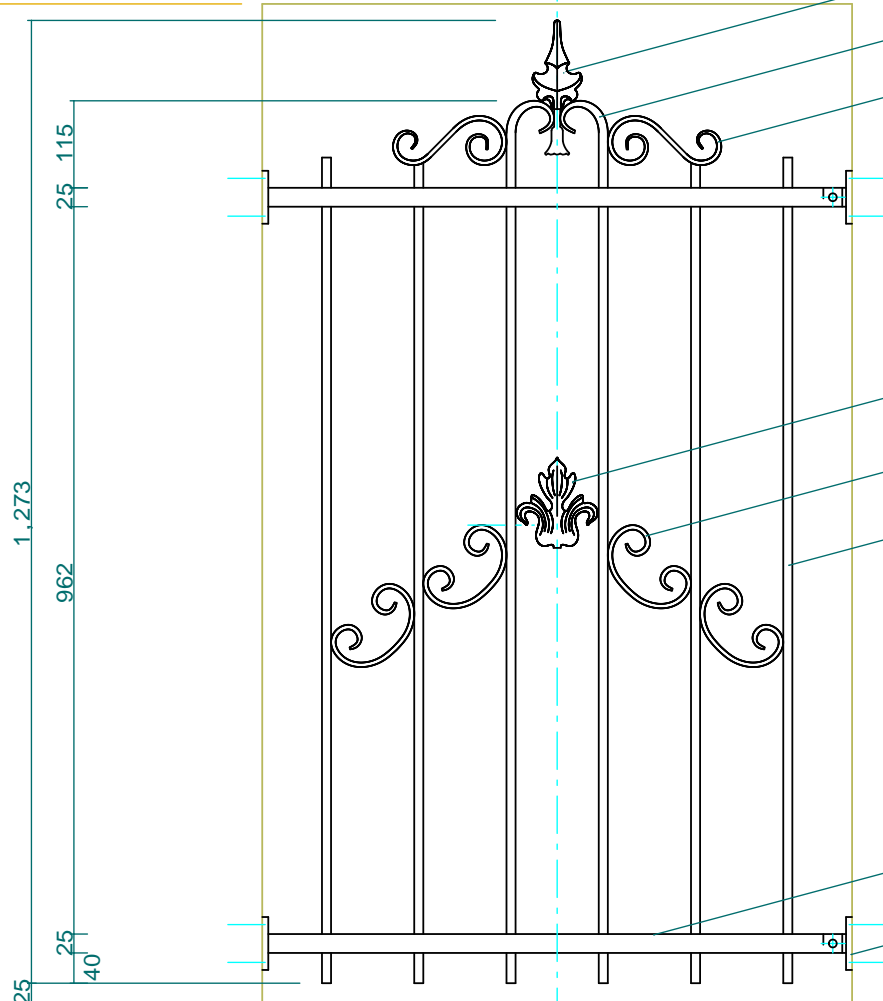

1,320(開口)

1,273
 962
 25
 25
 40

79 110 110 110 110 110 110 79
 12 12 12 12 12 12 12

780(開口)

AJUST壁取付部 1:3
 右サイドのみ

No.	002	Title:	
View:	T	Subject:	
	L F R	Scale(Size) =	1:10(A4) _ _ _ Date: _ _ _ _ _ Sign: _W.f.j.
	B	LECKY METAL ORNAMENTS JAPAN	