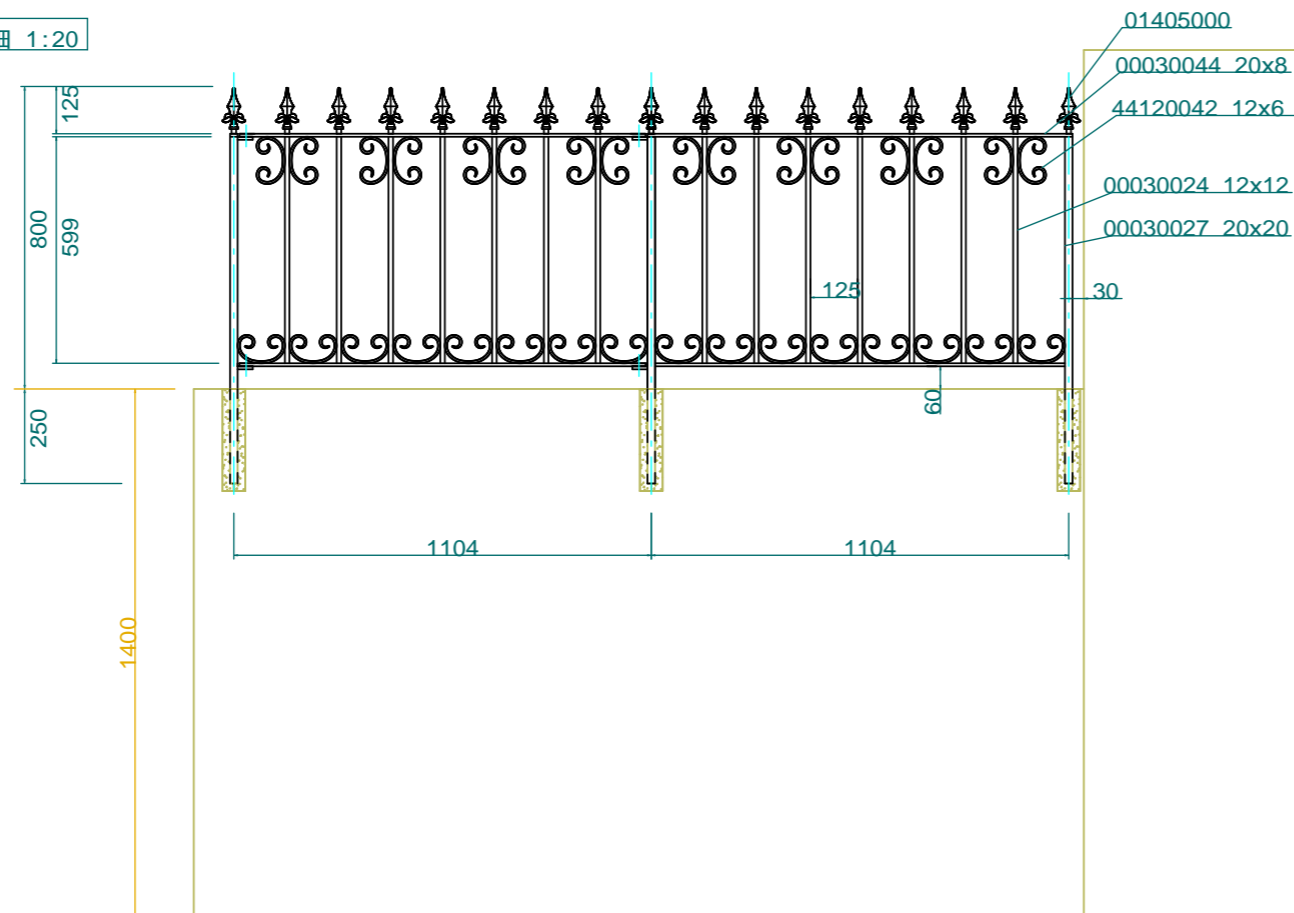

詳細 1:20

No.	1-0423-2	Title	0000
View:	T	Subject	0000
	L F R	Scale(Size)	1:100 (A3)
	B	Date
		Sign	YhRJ
LECKY METAL ORNAMENTS JAPAN			