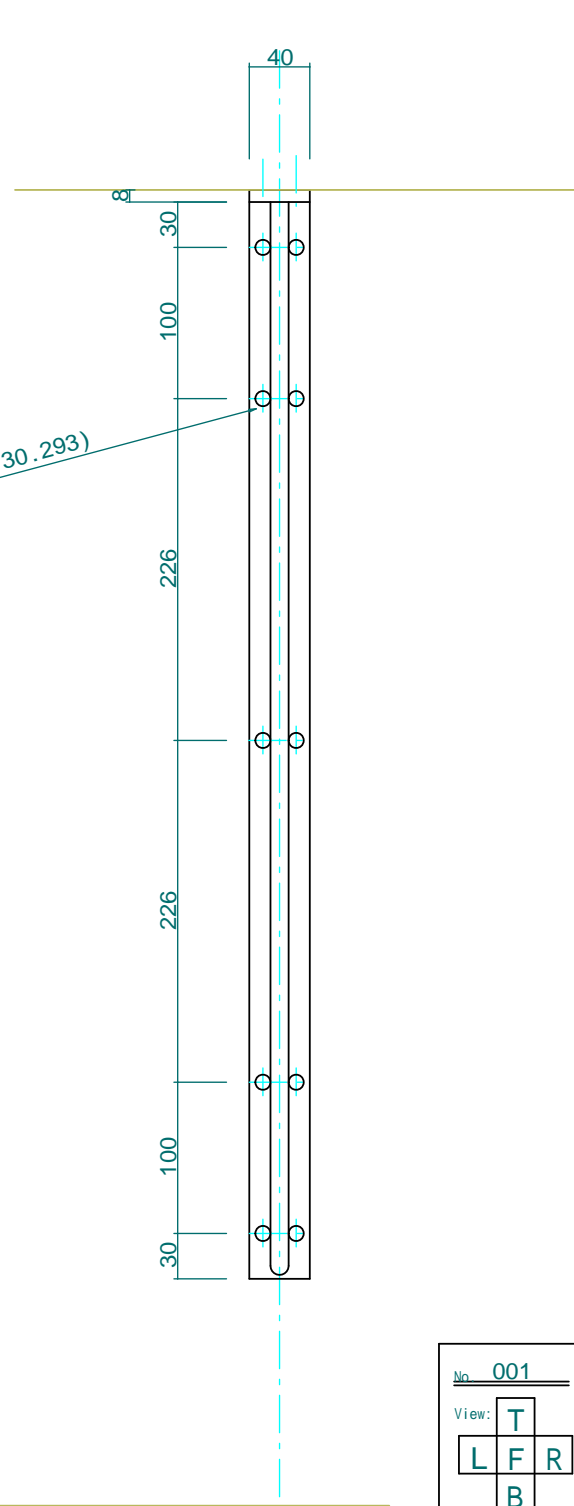

40X8(000.30.293)

No.	001	Title:	
View:	T	Subject:	カウンターテーブル持ち送り
	L	Scale (Size):	1:5(A4)
	F	Date:	
	R	Sign:	Wtj
	B	LECKY METAL ORNAMENTS JAPAN	