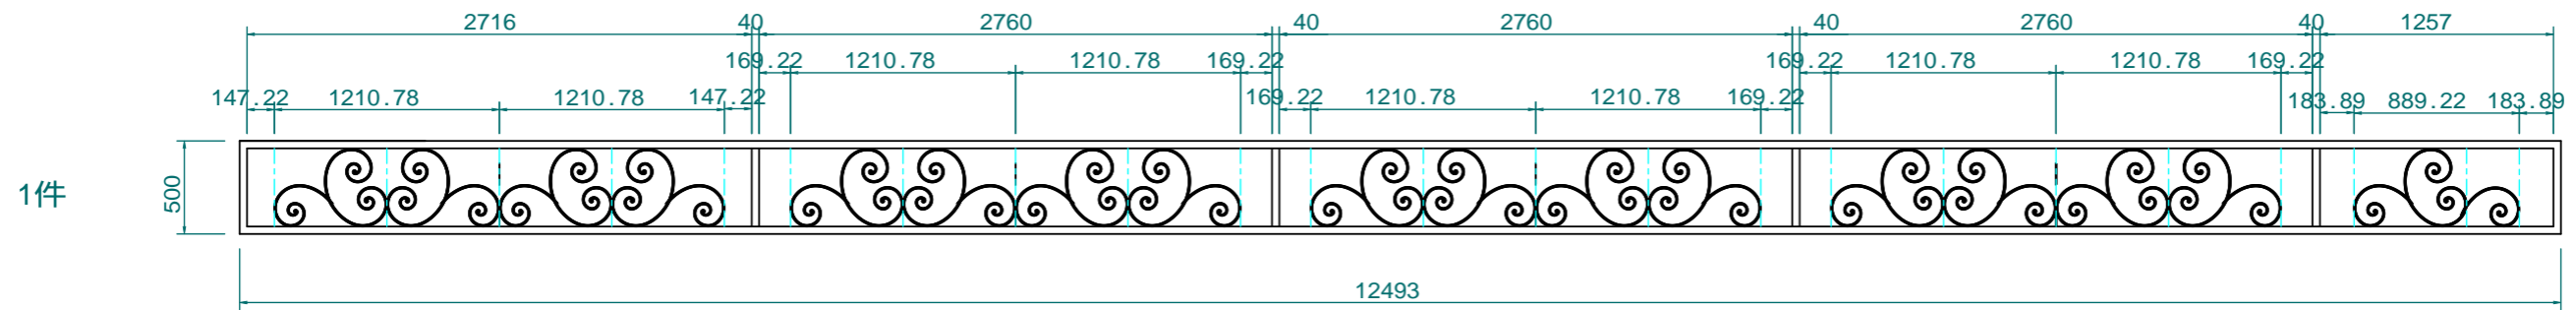

\*\* : 100252

420

1210.78

605.39 605.39

24件

\*\* : 100253

420

889.22

605.39

5件

需 \*\* 段制作 CAD参照1-0512  
表面不作 \* 理  
完成日期 : 2012/12/9

No.	1-0512	Title:	0000
View:	T	Subject:	0000
	L F R	Scale(Size):	1:40(A3)
	B	Date:	
		Sign:	yh
LECKY METAL ORNAMENTS JAPAN			