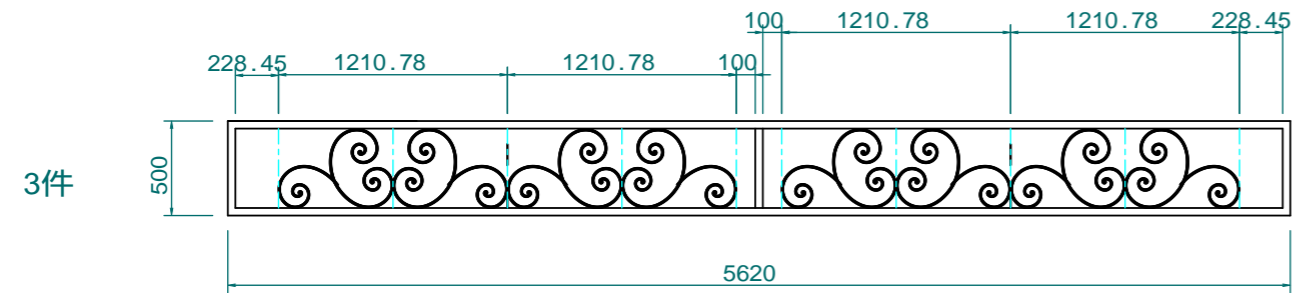

\*\* : 100252

420

1210.78

605.39 605.39

24件

\*\* : 100253

420

889.22

605.39

5件

需 \*\* 段制作 CAD参照1-0512  
表面不作 \* 理  
完成日期 : 2012/12/9

No.	1-0512	Title:	0000
View:	T	Subject:	0000
	L F R	Scale(Size):	1:40(A3)
	B	Date:	
		Sign:	yh
LECKY METAL ORNAMENTS JAPAN			