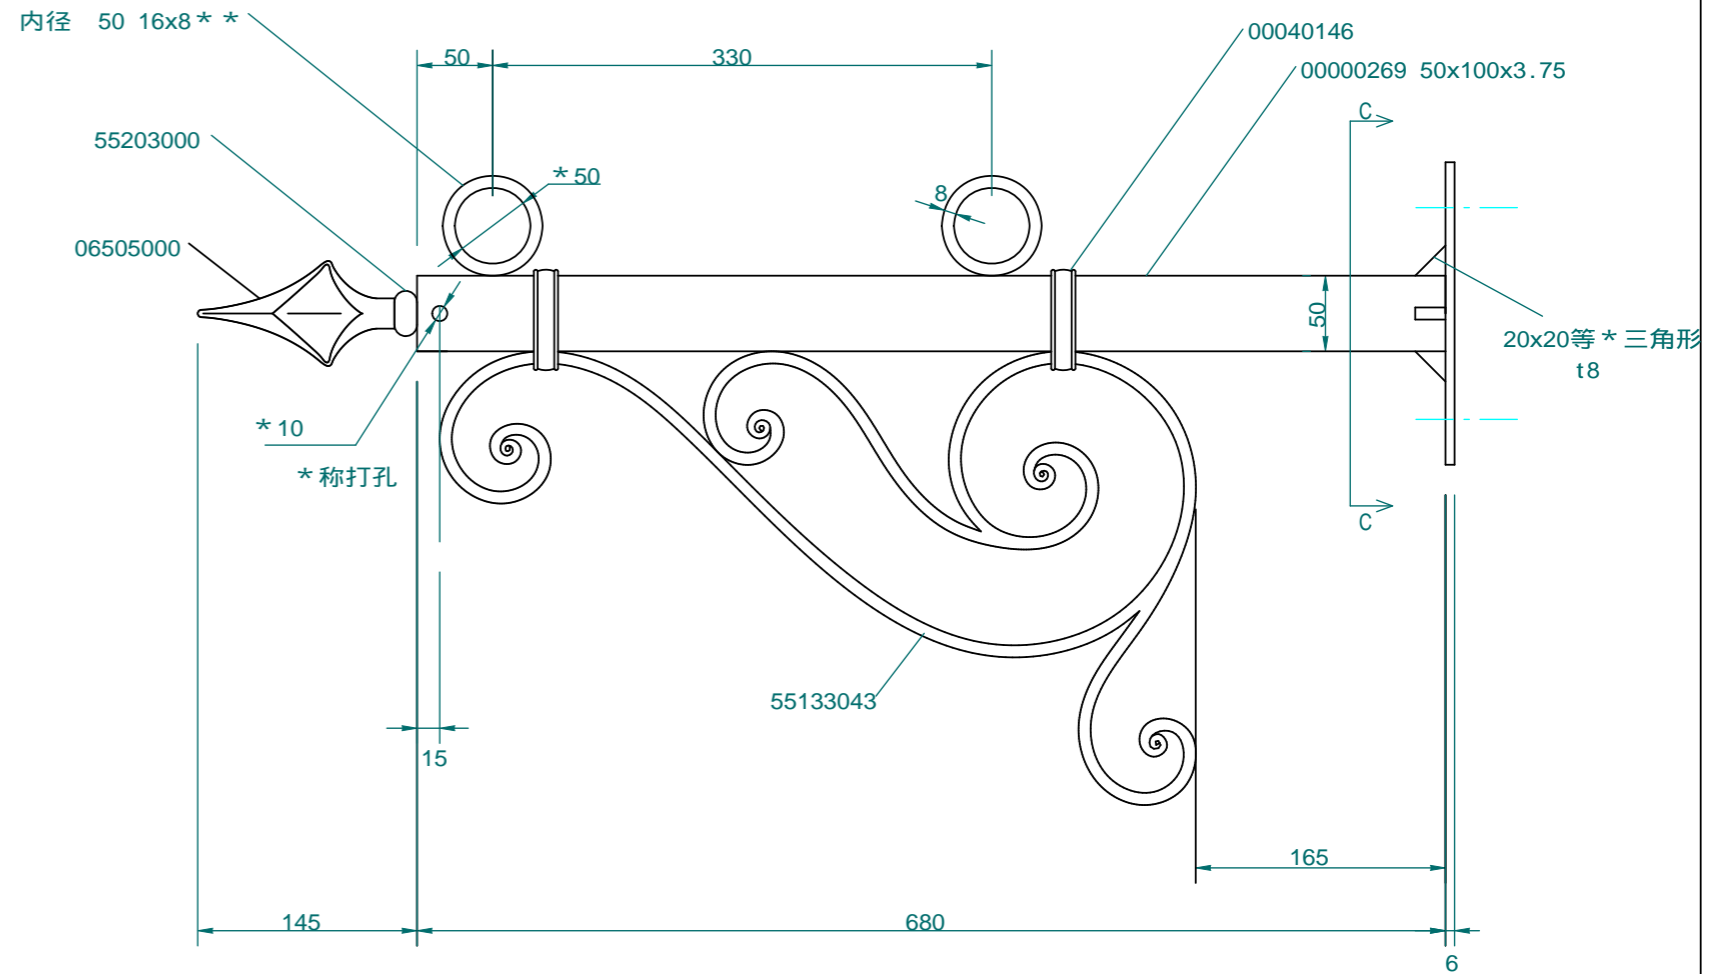

m8螺*孔
数量：44件

B-B

A-A

100258
数量：11件

C-C

100257
数量：4件

No. 1-0534-2		Title: 0000	
View:	T	Subject:	0000
	L F R	Scale(Size):	1:5(A3)
	B	Date:
		Sign:000
LECKY METAL ORNAMENTS JAPAN			