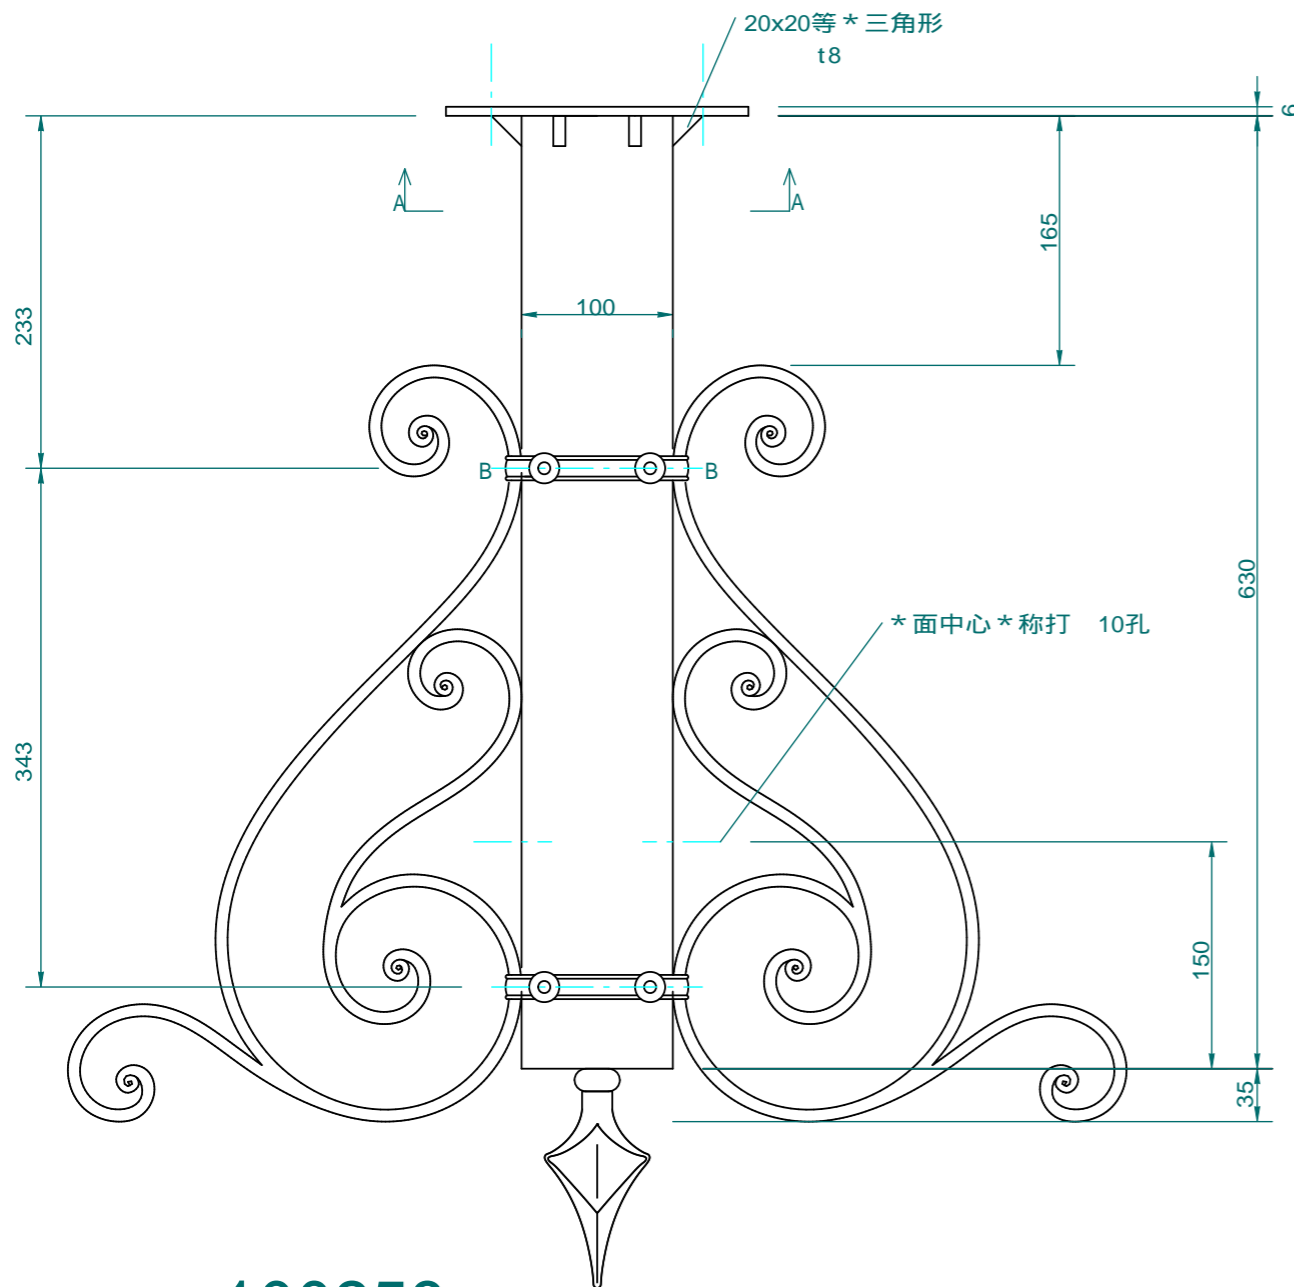

m8螺*孔
数量：44件

B-B

A-A

100258
数量：11件

C-C

100257
数量：4件

No. 1-0534-2		Title: 0000	
View:	T	Subject:	0000
	L F R	Scale(Size):	1:5(A3)
	B	Date:
		Sign:000
LECKY METAL ORNAMENTS JAPAN			