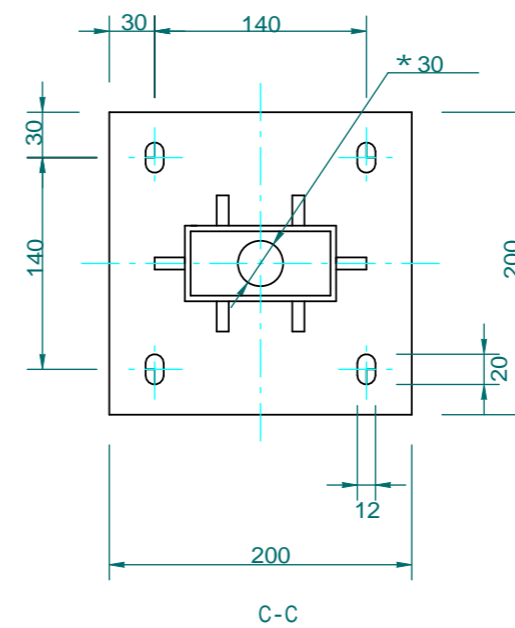

m8螺*孔
数量：44件

B-B

A-A

100258
数量：11件

C-C

100257
数量：4件

No. 1-0534-2		Title: 0000	
View:	T	Subject:	0000
	L F R	Scale(Size):	1:5(A3)
	B	Date:
		Sign:000
LECKY METAL ORNAMENTS JAPAN			