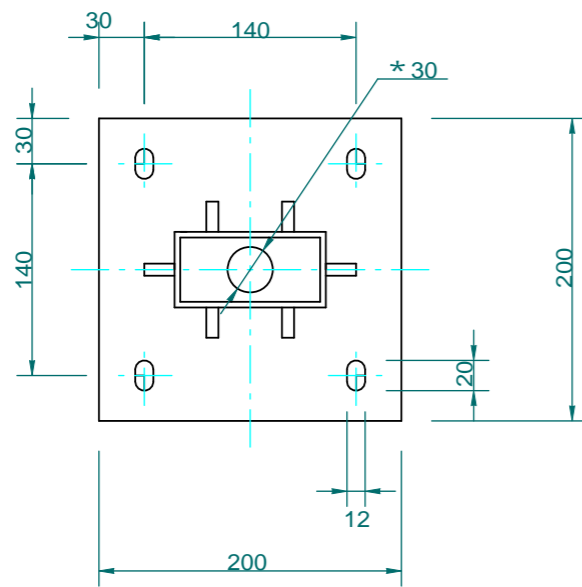

m8螺*孔
数量：44件

B-B

A-A

100258
数量：11件

C-C

100257
数量：4件

No. 1-0534-2		Title: 0000	
View:	T	Subject:	0000
	L F R	Scale(Size):	1:5(A3)
	B	Date:
		Sign:000
LECKY METAL ORNAMENTS JAPAN			