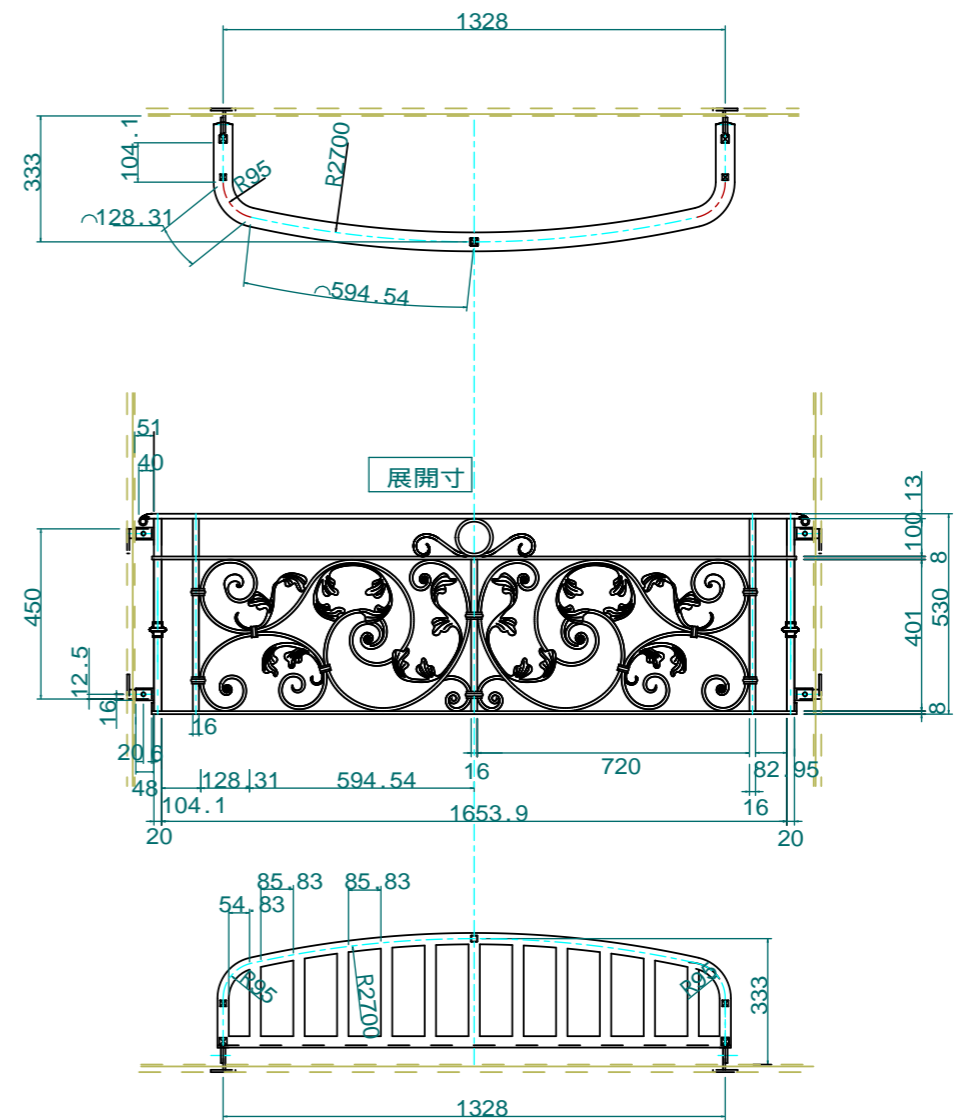

数量：3台

数量：2台

No.	1-0568	Title	0000
View:	T	Subject	0000
	L F R	Scale(Size)	1:20(A3)
	B	Date
Sign. 000			
LECKY METAL ORNAMENTS JAPAN			