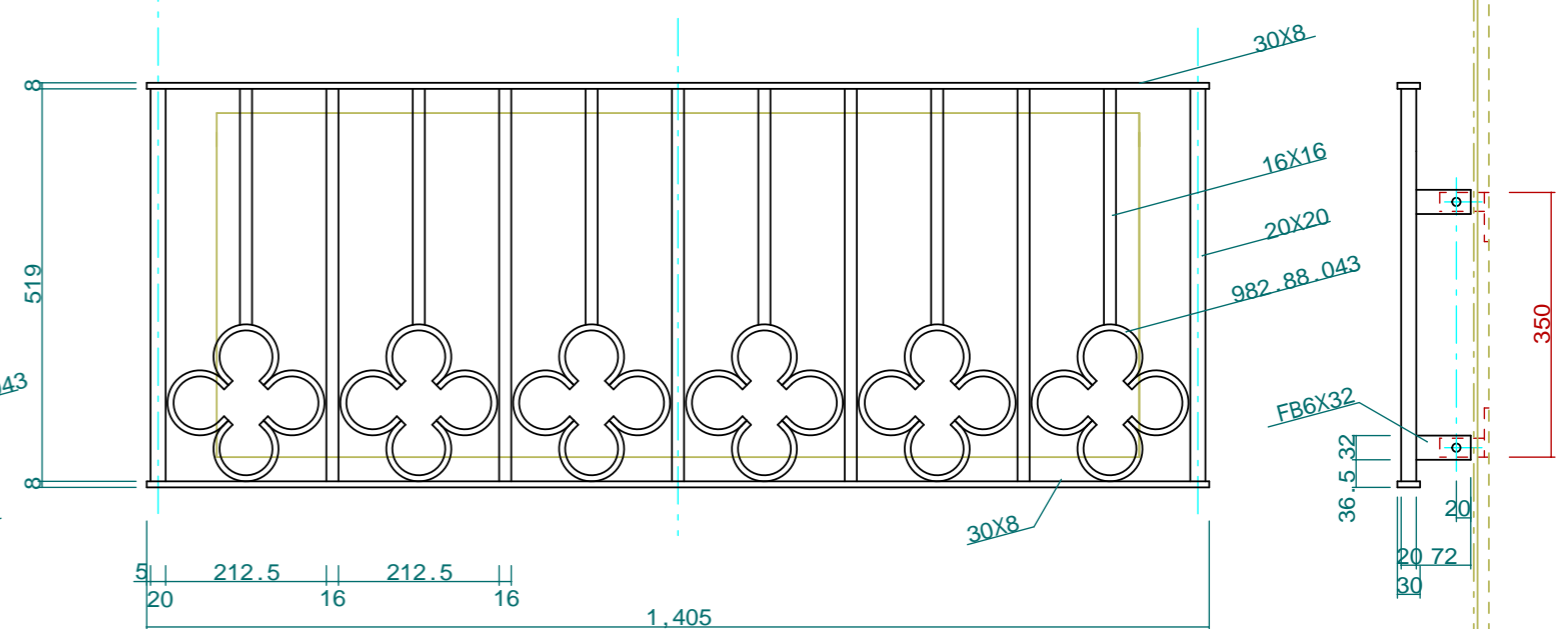

2 台

1 台

No.	2-N-B2	Title:	
View:	T	Subject:	1F北面窓格子
	L	Scale(Size):	1:10(A3)
	F	Date:	
	R	Sign:	wij
	B	LECKY METAL ORNAMENTS JAPAN	