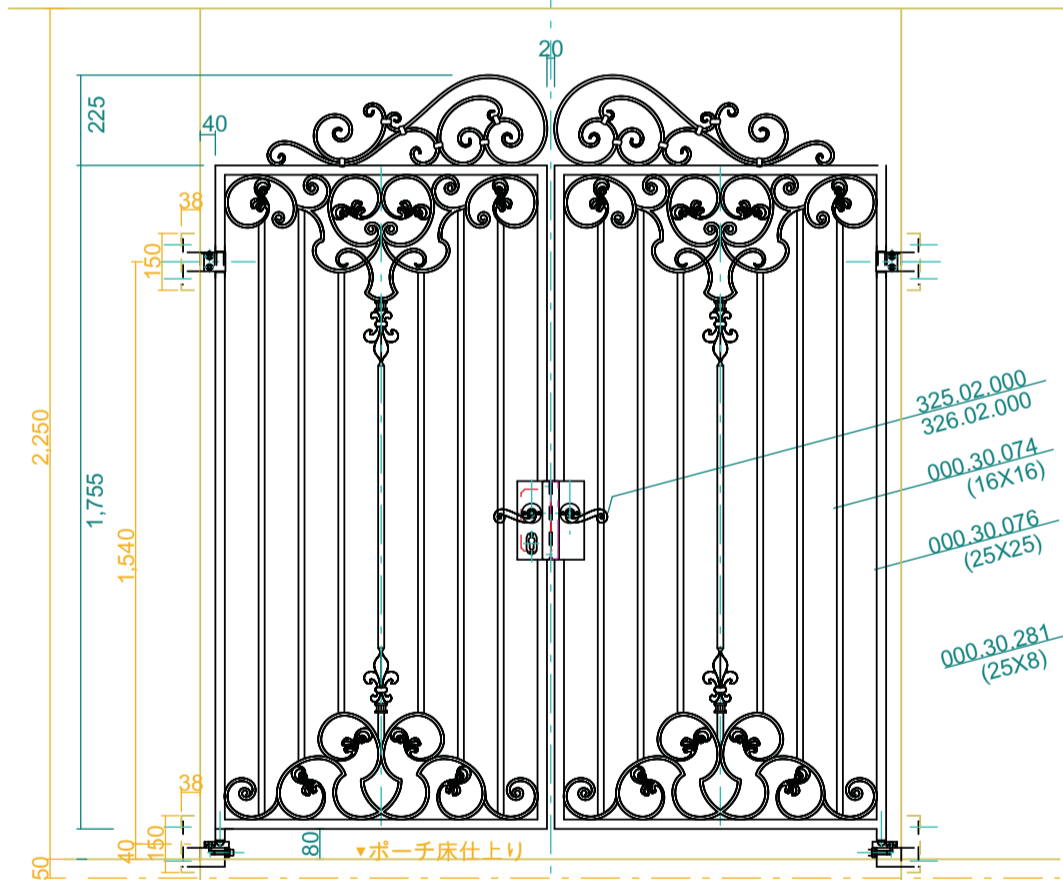

軸吊りヒンジ 1:4

左側通用門姿図

右側通用門姿図

ピボットヒンジ 1:4

装飾パーツリスト

- | | | |
|------------|------------|------------|
| | | |
| 198.88.216 | 199.88.216 | 047.05.026 |
| | | |
| 196.88.216 | 197.88.216 | 183.33.044 |

No. B-03	Title:
View: T	Subject: B1F北面 正門扉実測案B3
L F R	Scale(Size)= 1:20(A3) Date: Sign: Wtj
B	LECKY METAL ORNAMENTS JAPAN