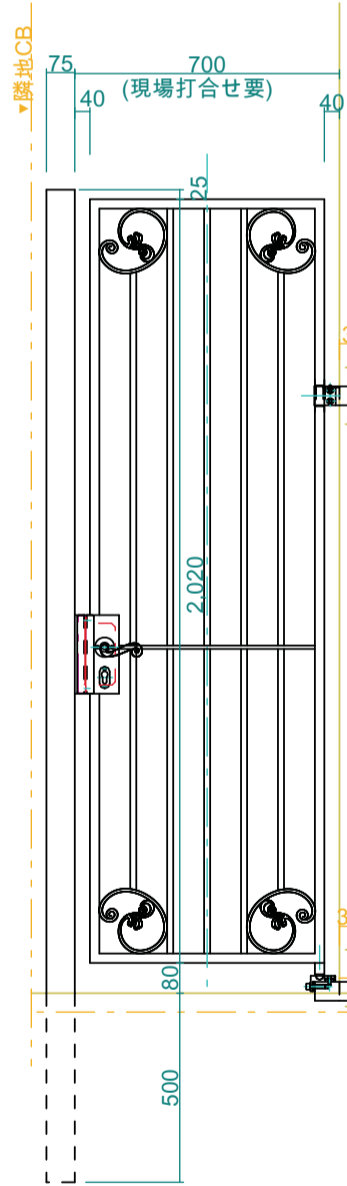

軸吊りヒンジ 1:4

左側通用門姿図

右側通用門姿図

ピボットヒンジ 1:4

装飾パーツリスト

- | | | |
|------------|------------|------------|
| | | |
| 198.88.216 | 199.88.216 | 047.05.026 |
| | | |
| 196.88.216 | 197.88.216 | 183.33.044 |

No. B-03	Title:
View: T	Subject: B1F北面 正門扉実測案B3
L F R	Scale(Size)= 1:20(A3) Date: Sign: Wtj
B	LECKY METAL ORNAMENTS JAPAN