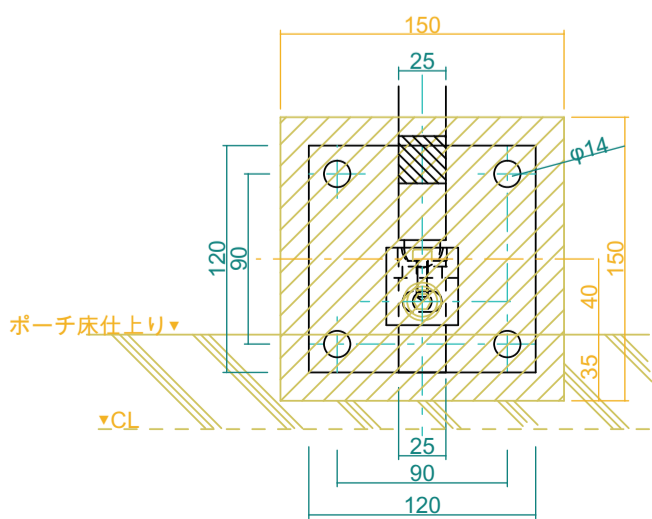

軸吊りヒンジ 1:4

左側通用門姿図

右側通用門姿図

ピボットヒンジ 1:4

装飾パーツリスト

- | | | |
|------------|------------|------------|
| | | |
| 198.88.216 | 199.88.216 | 047.05.026 |
| | | |
| 196.88.216 | 197.88.216 | 183.33.044 |

No. B-03	Title:
View: T	Subject: B1F北面 正門扉実測案B3
L F R	Scale(Size)= 1:20(A3) Date: Sign: Wtj
B	LECKY METAL ORNAMENTS JAPAN