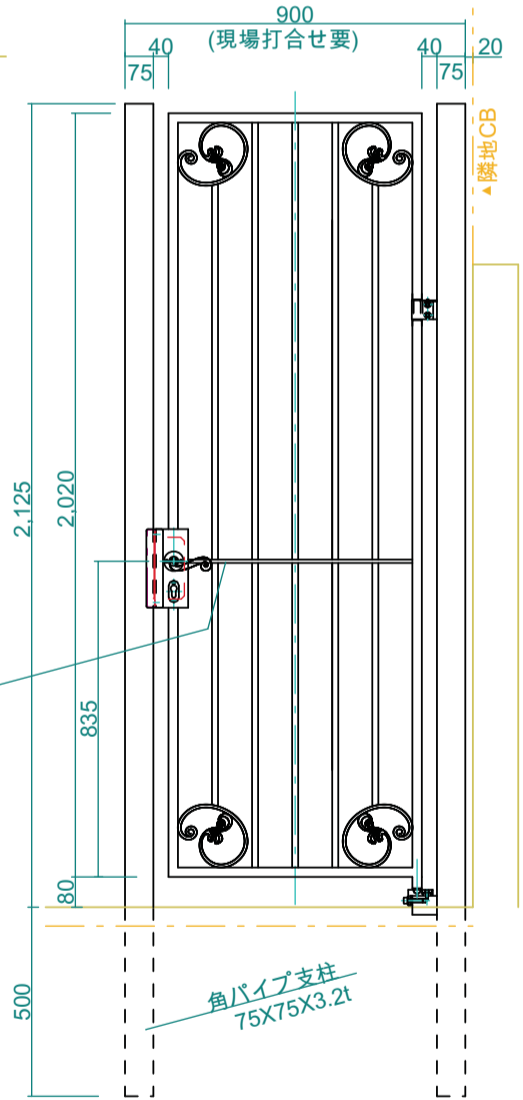

軸吊りヒンジ 1:4

左側通用門姿図

右側通用門姿図

ピボットヒンジ 1:4

装飾パーツリスト

- | | | |
|------------|------------|------------|
| | | |
| 198.88.216 | 199.88.216 | 047.05.026 |
| | | |
| 196.88.216 | 197.88.216 | 183.33.044 |

No. B-03	Title:
View: T	Subject: B1F北面 正門扉実測案B3
L F R	Scale(Size)= 1:20(A3) Date: Sign: Wtj
B	LECKY METAL ORNAMENTS JAPAN