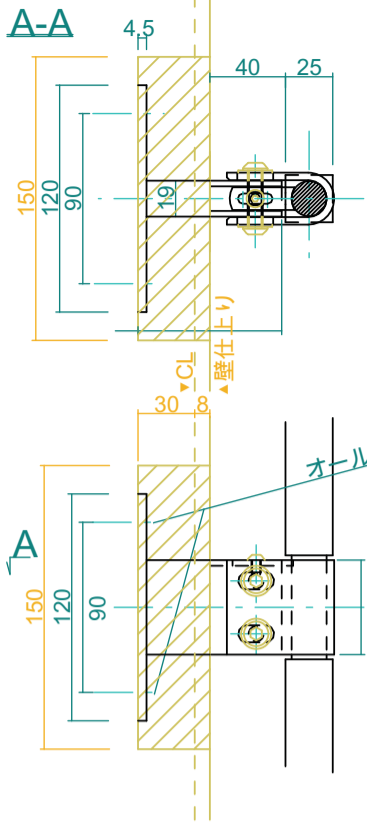

軸吊りヒンジ 1:4

左側通用門姿図

右側通用門姿図

ピボットヒンジ 1:4

装飾パーツリスト

- | | | |
|------------|------------|------------|
| | | |
| 198.88.216 | 199.88.216 | 047.05.026 |
| | | |
| 196.88.216 | 197.88.216 | 183.33.044 |

No. B-03	Title:
View: T	Subject: B1F北面 正門扉実測案B3
L F R	Scale(Size)= 1:20(A3) Date: Sign: Wtj
B	LECKY METAL ORNAMENTS JAPAN