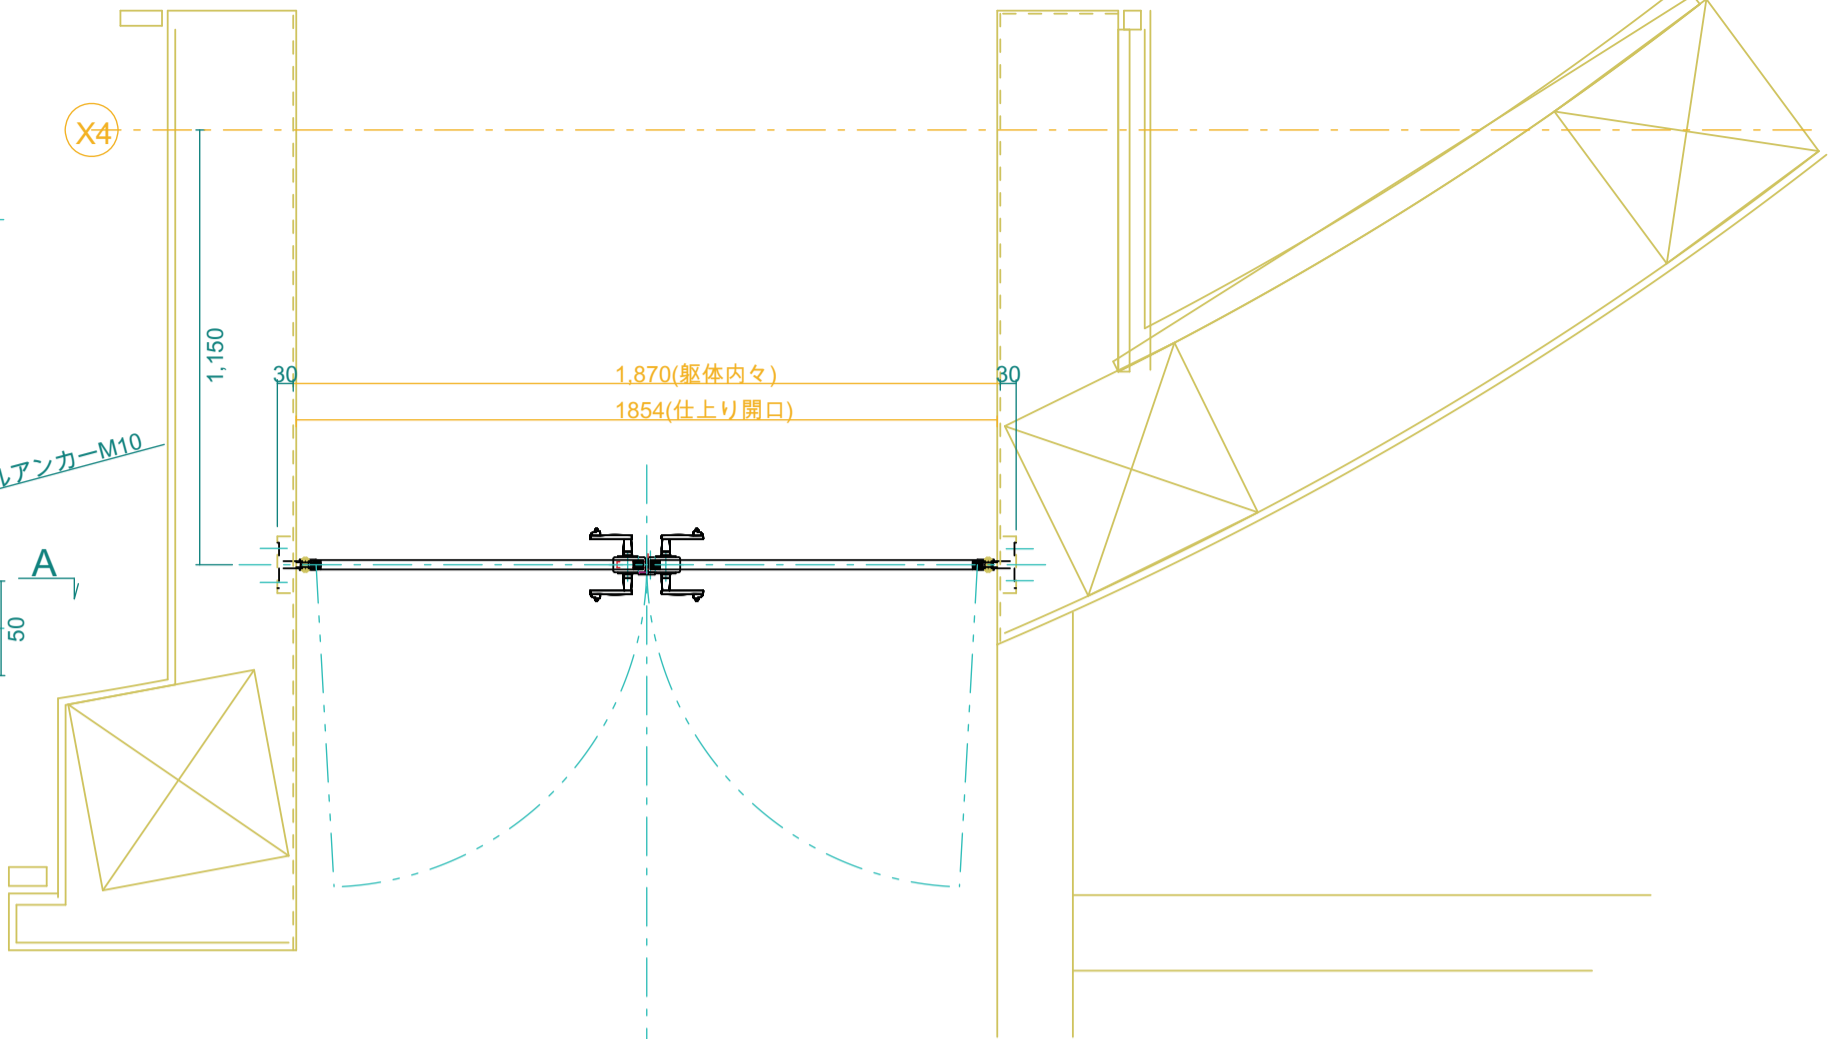

軸吊りヒンジ 1:4

左側通用門姿図

右側通用門姿図

ピボットヒンジ 1:4

装飾パーツリスト

- | | | |
|------------|------------|------------|
| | | |
| 198.88.216 | 199.88.216 | 047.05.026 |
| | | |
| 196.88.216 | 197.88.216 | 183.33.044 |

No. B-03	Title:
View: T	Subject: B1F北面 正門扉実測案B3
L F R	Scale(Size)= 1:20(A3) Date: Sign: Wtj
B	LECKY METAL ORNAMENTS JAPAN