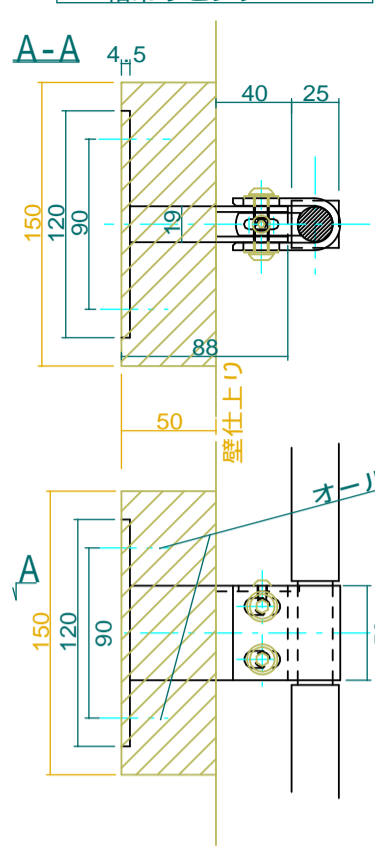

軸吊りヒンジ 1:4

左側通用門姿図

右側通用門姿図

ピボットヒンジ 1:4

装飾パーツリスト

-  198.88.216
-  199.88.216
-  047.05.026
-  196.88.216
-  197.88.216
-  183.33.044

No. A-01	Title:
View: T	Subject: B1F北面 正門扉 案A
L F R	Scale (Size): 1:20 (A3) Date: _____ Sign: wtj
B	LECKY METAL ORNAMENTS JAPAN