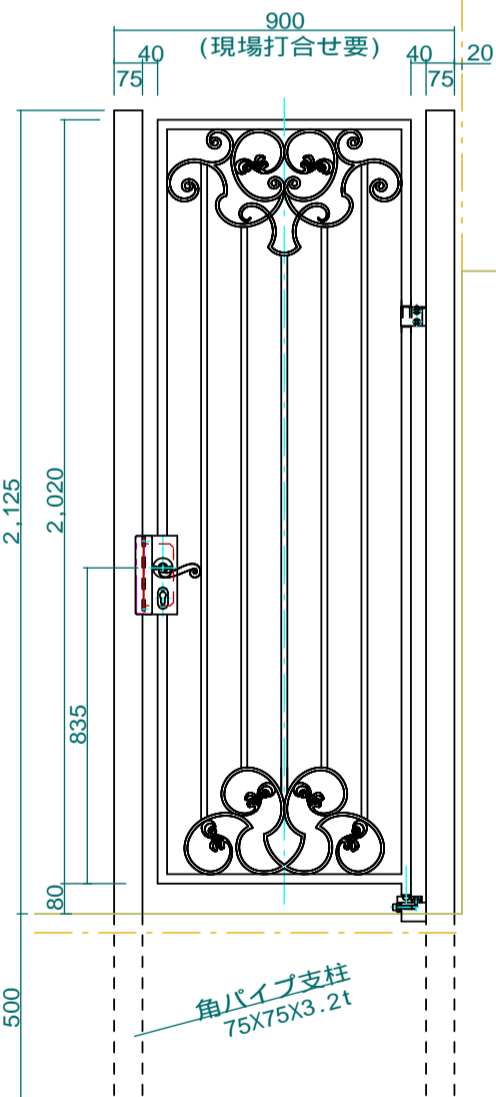

軸吊りヒンジ 1:4

左側通用門姿図

右側通用門姿図

ピボットヒンジ 1:4

装飾パーツリスト

-  198.88.216
-  199.88.216
-  047.05.026
-  196.88.216
-  197.88.216
-  183.33.044

No. A-01	Title:
View: T	Subject: B1F北面 正門扉 案A
L F R	Scale (Size): 1:20 (A3) Date: _____ Sign: wtj
B	LECKY METAL ORNAMENTS JAPAN