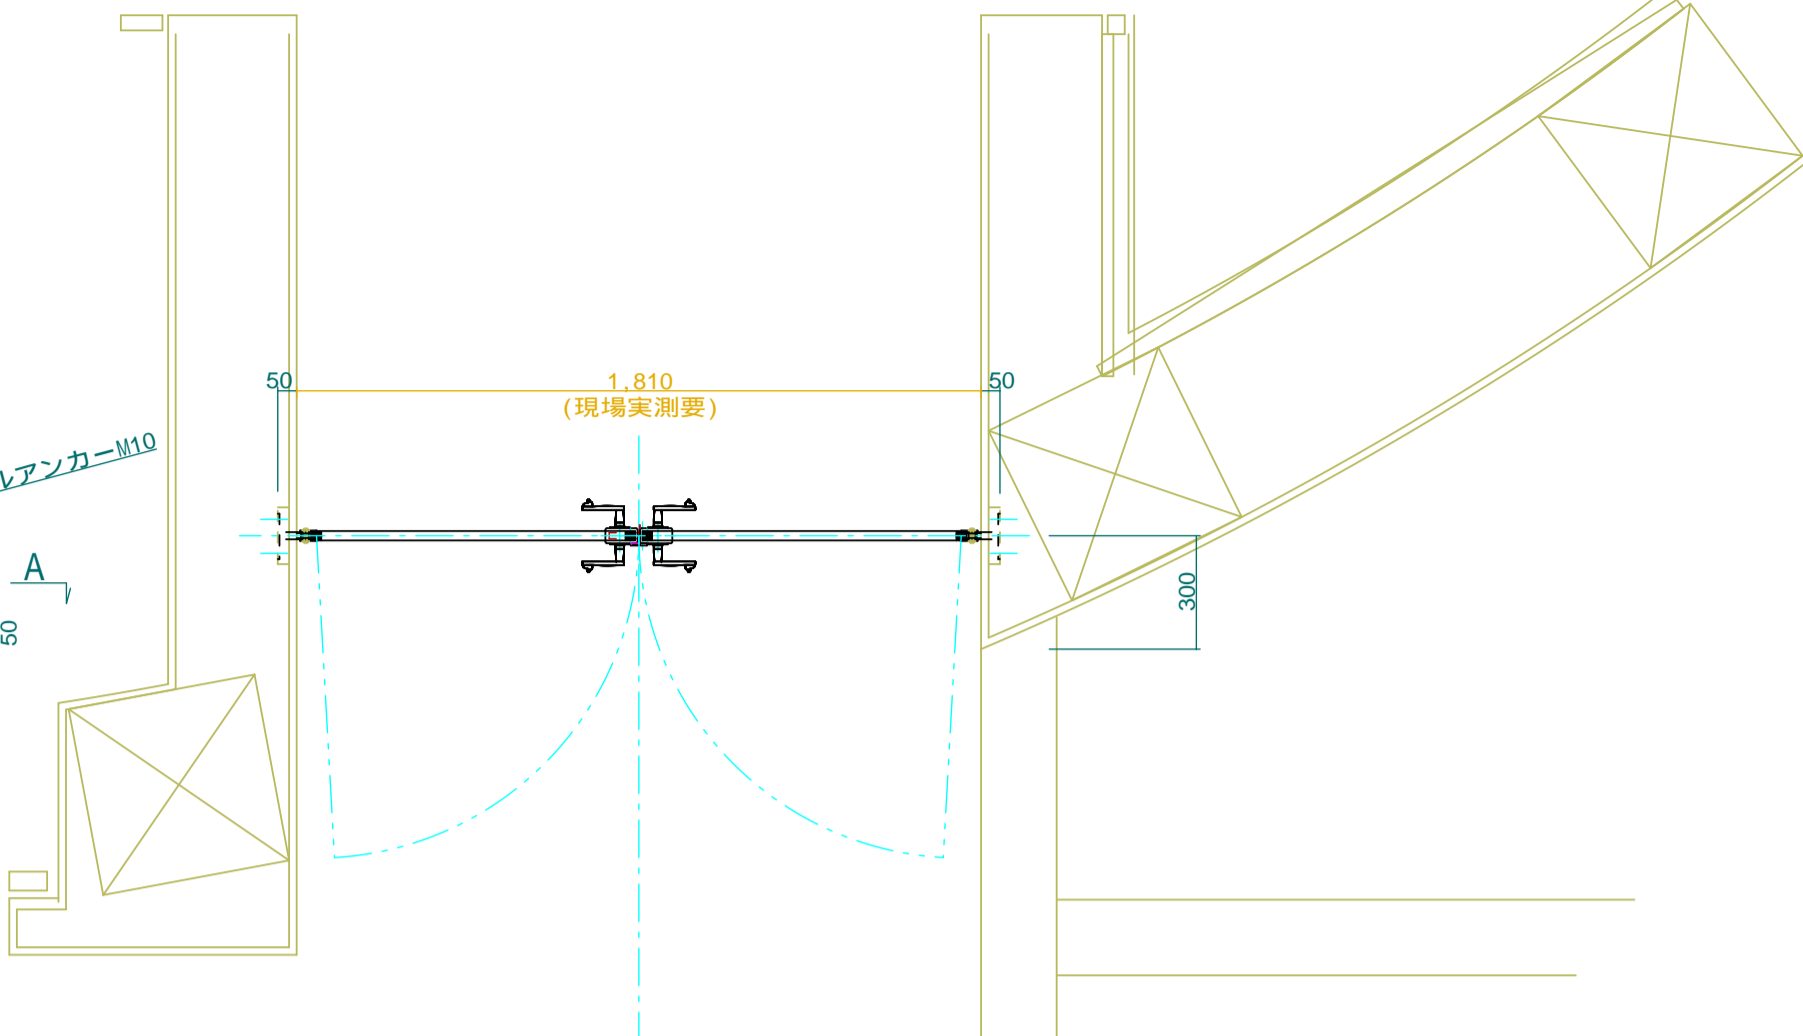

軸吊りヒンジ 1:4

左側通用門姿図

右側通用門姿図

ピボットヒンジ 1:4

装飾パーツリスト

-  198.88.216
-  199.88.216
-  047.05.026
-  196.88.216
-  197.88.216
-  183.33.044

No. A-01	Title:
View: T	Subject: B1F北面 正門扉 案A
L F R	Scale (Size): 1:20 (A3) Date: _____ Sign: wtj
B	LECKY METAL ORNAMENTS JAPAN