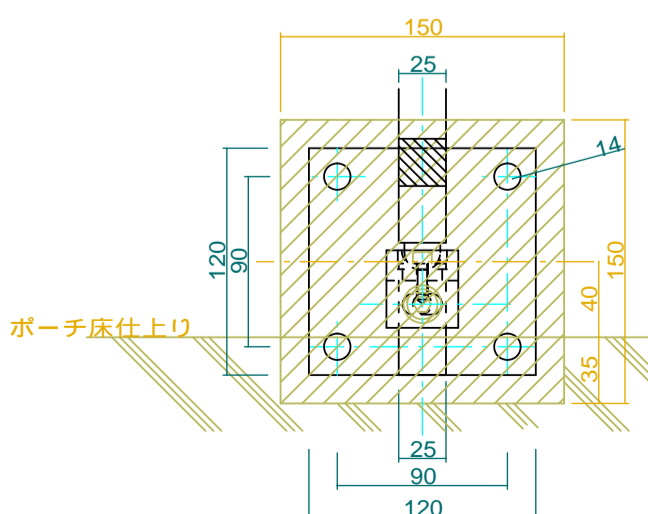

軸吊りヒンジ 1:4

左側通用門姿図

右側通用門姿図

ピボットヒンジ 1:4

装飾パーツリスト

-  198.88.216
-  199.88.216
-  047.05.026
-  196.88.216
-  197.88.216
-  183.33.044

No. A-01	Title:
View: T	Subject: B1F北面 正門扉 案A
L F R	Scale (Size): 1:20 (A3) Date: _____ Sign: wtj
B	LECKY METAL ORNAMENTS JAPAN