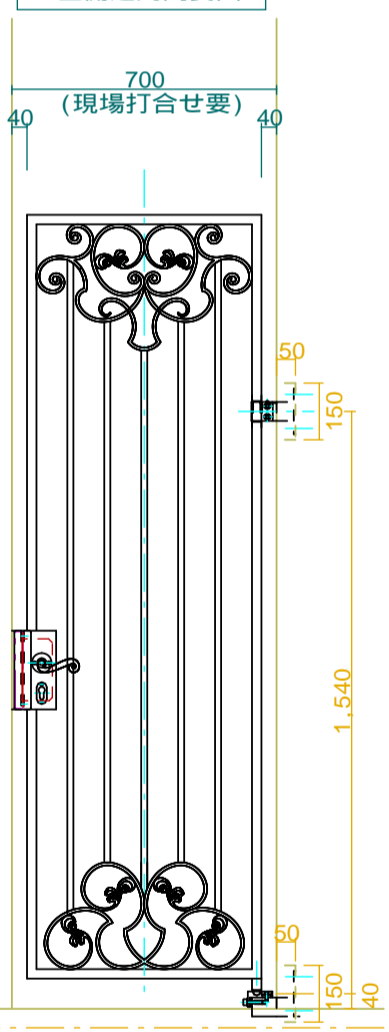

軸吊りヒンジ 1:4

左側通用門姿図

右側通用門姿図

ピボットヒンジ 1:4

装飾パーツリスト

-  198.88.216
-  199.88.216
-  047.05.026
-  196.88.216
-  197.88.216
-  183.33.044

No. A-01	Title:
View: T	Subject: B1F北面 正門扉 案A
L F R	Scale (Size): 1:20 (A3) Date: _____ Sign: wtj
B	LECKY METAL ORNAMENTS JAPAN