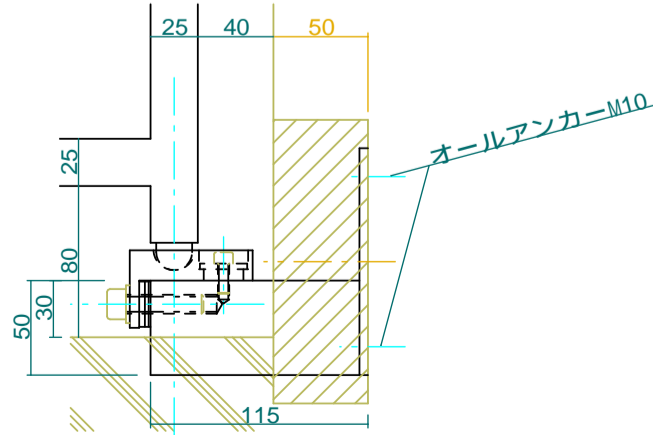

軸吊りヒンジ 1:4

左側通用門姿図

右側通用門姿図

ピボットヒンジ 1:4

装飾パーツリスト

-  198.88.216
-  199.88.216
-  047.05.026
-  196.88.216
-  197.88.216
-  183.33.044

No. A-01	Title:
View: T	Subject: B1F北面 正門扉 案A
L F R	Scale (Size): 1:20 (A3) Date: _____ Sign: wtj
B	LECKY METAL ORNAMENTS JAPAN