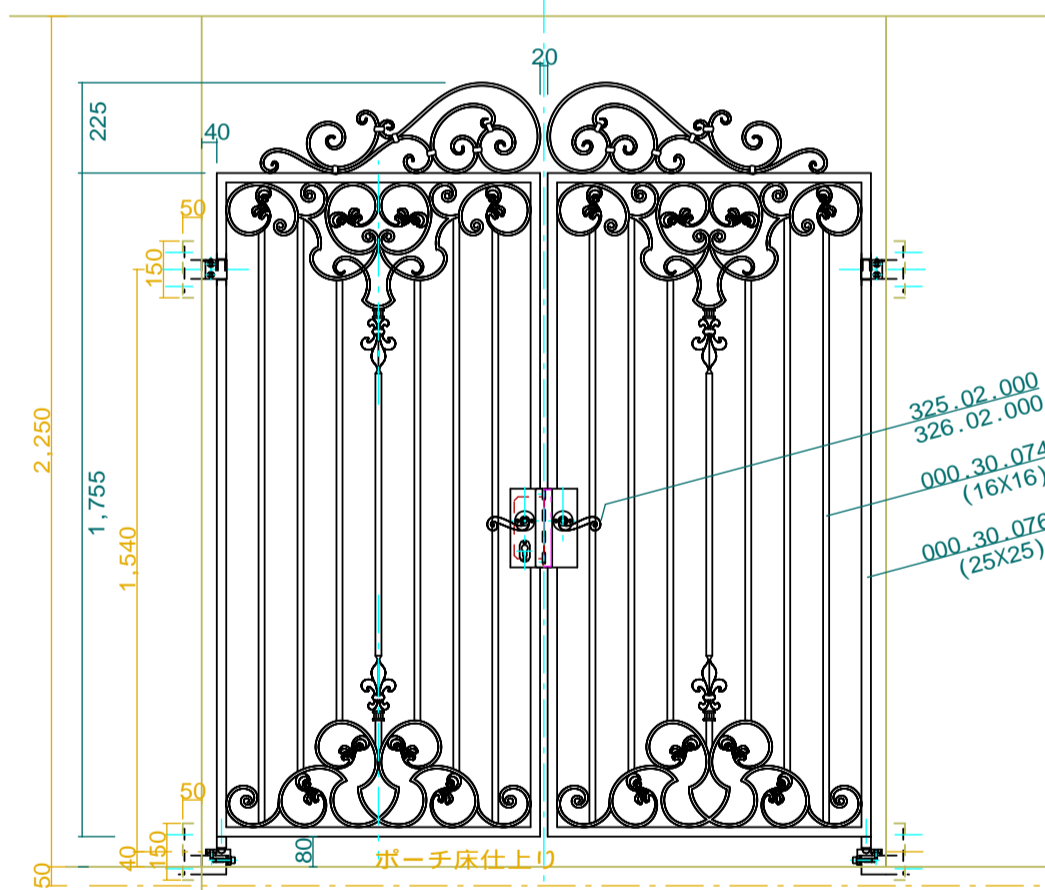

軸吊りヒンジ 1:4

左側通用門姿図

右側通用門姿図

ピボットヒンジ 1:4

装飾パーツリスト

-  198.88.216
-  199.88.216
-  047.05.026
-  196.88.216
-  197.88.216
-  183.33.044

No. A-01	Title:
View: T	Subject: B1F北面 正門扉 案A
L F R	Scale (Size): 1:20 (A3) Date: _____ Sign: wtj
B	LECKY METAL ORNAMENTS JAPAN