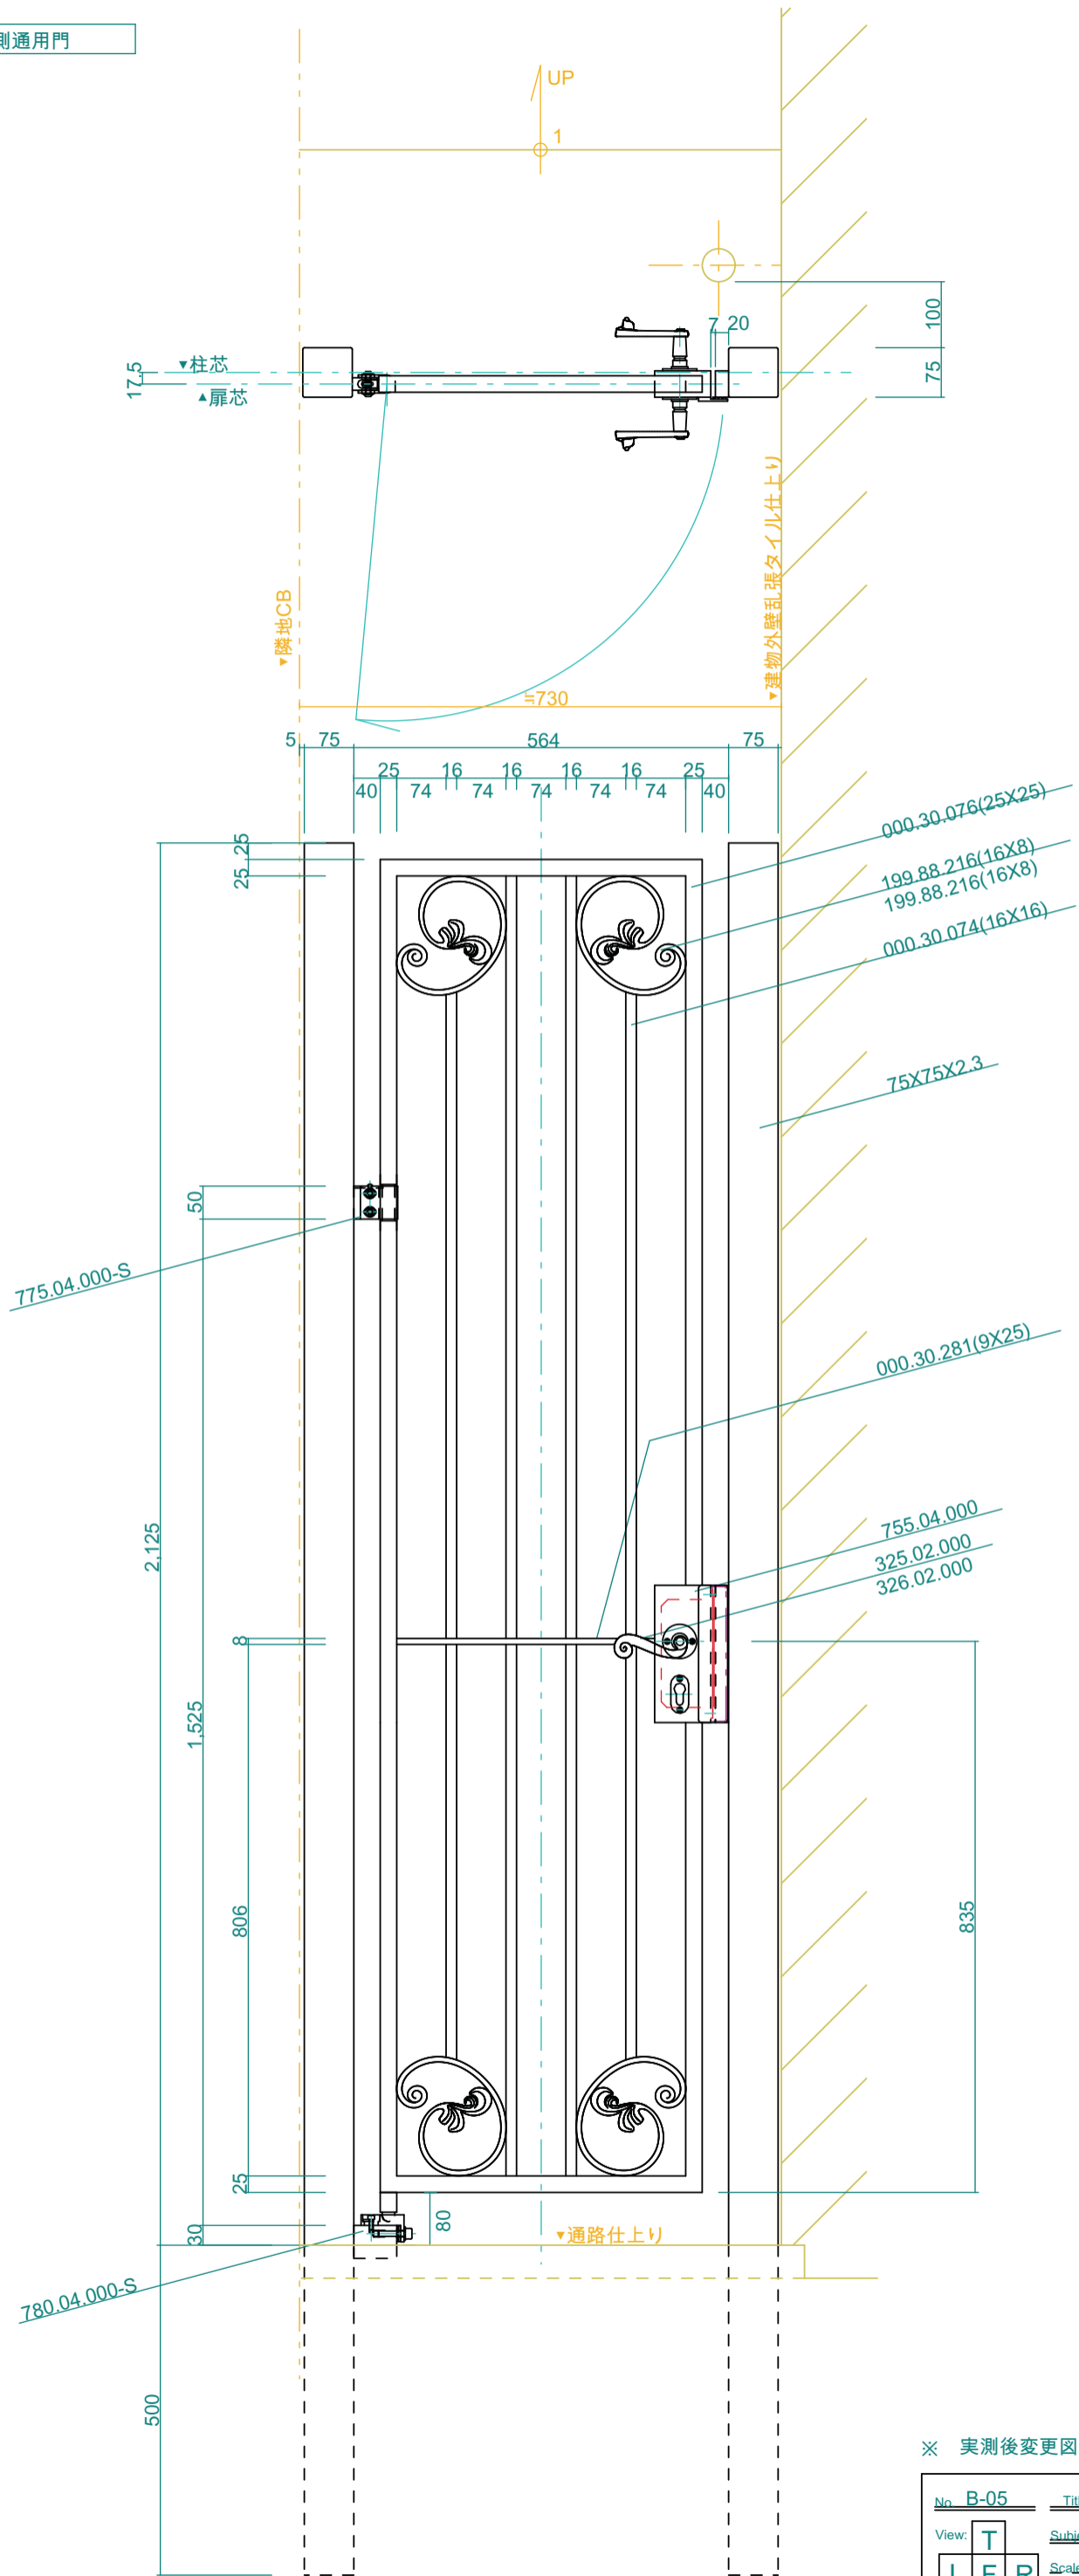

左側通用門

※ 実測後変更図

No.	B-05	Title:	
View:	T	Subject:	B1F北面 東側通用門
	L F R	Scale(Size):	1:10(A3)
	B	Date:	
		Sign:	Wdj
LECKY METAL ORNAMENTS JAPAN			