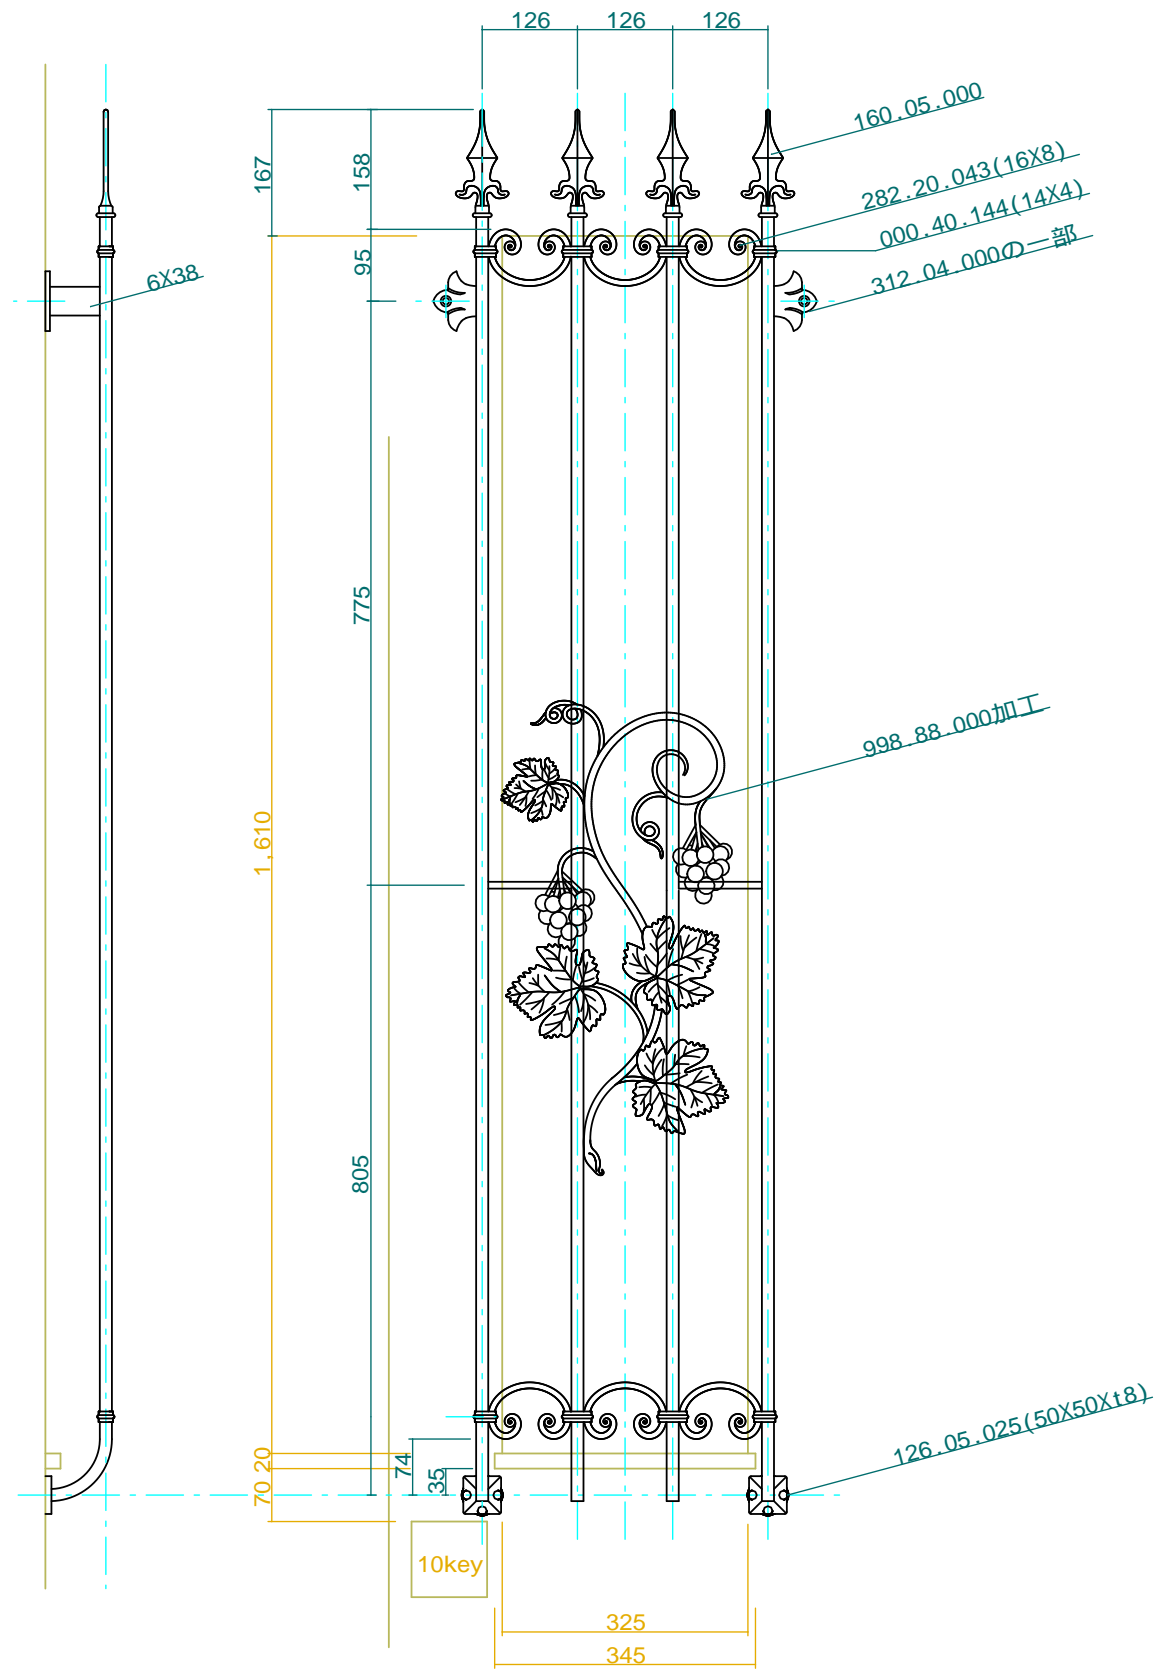

門扉脇 窓格子A案

No.	Title:		
View:	T	Subject: 窓格子(道路側)	
L	F	R	Scale(Size): 1:10(A3) Date: Sig: Wfj
B	LECKY METAL ORNAMENTS JAPAN		