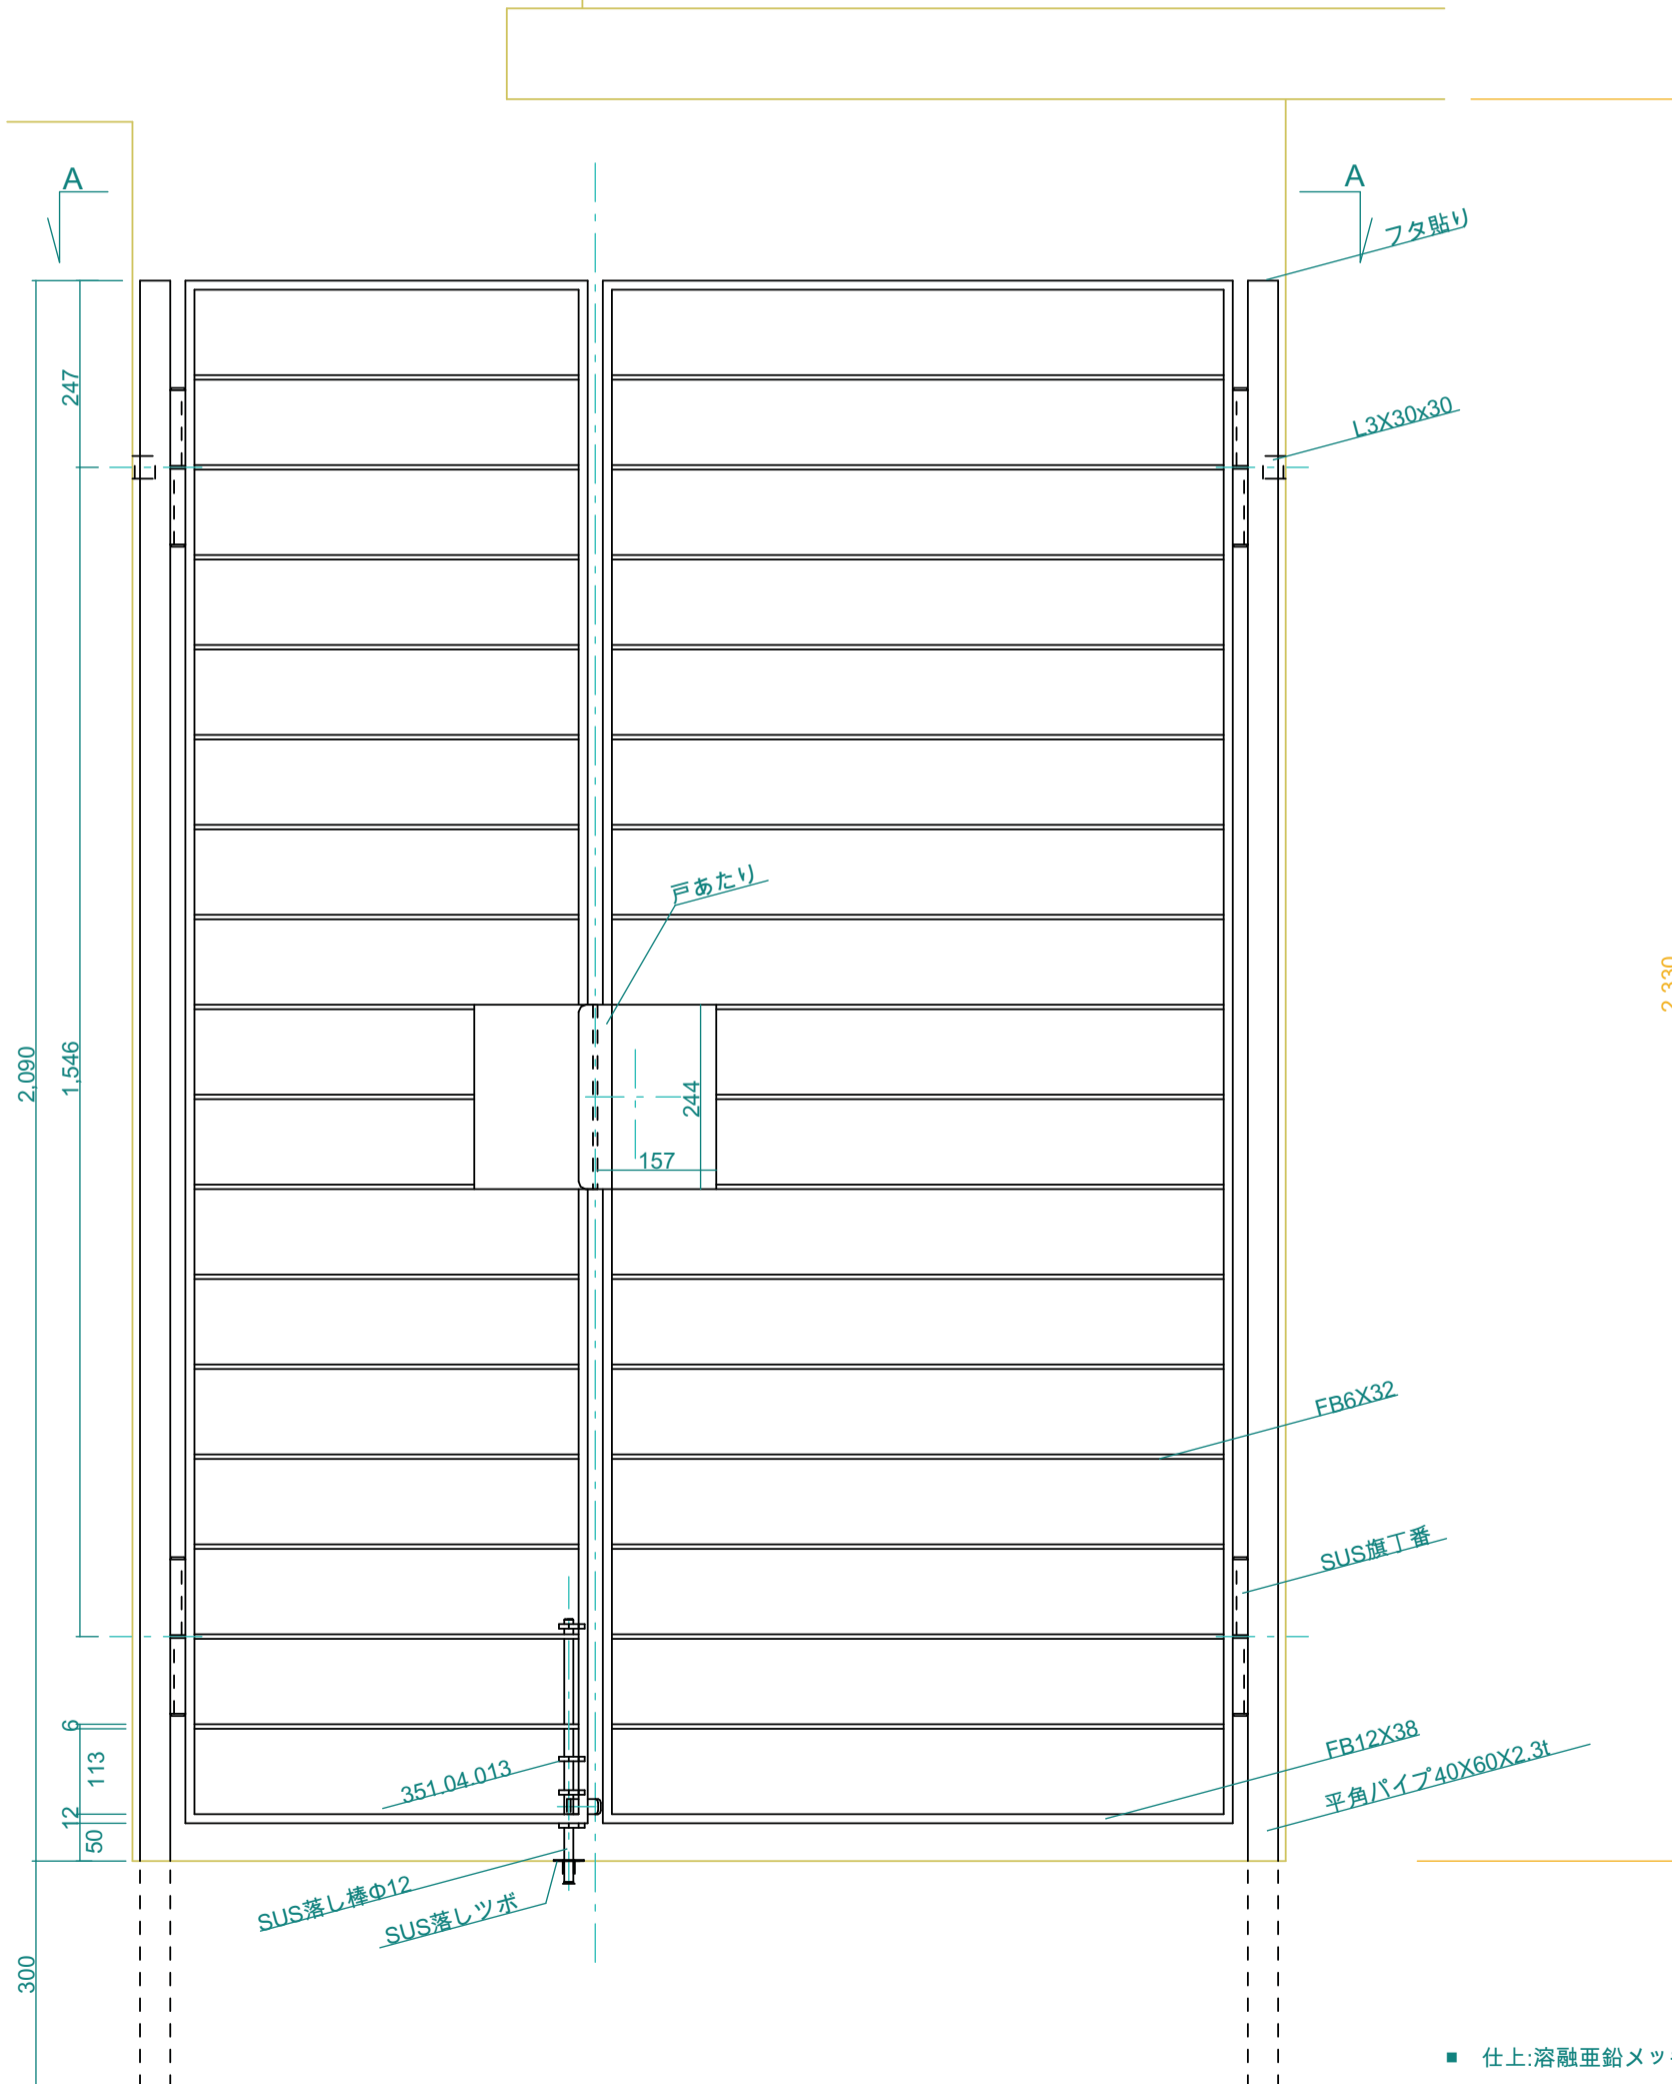

A-A

■ 仕上:溶融亜鉛メッキ色ナリ

No.	A-01	Title			
View:	T	Subject:	門扉 A案		
	L	Scale(Size):	1:10(A3)	Date:	
	F			Sign:	wtj
	R				
	B				
LECKY METAL ORNAMENTS JAPAN					