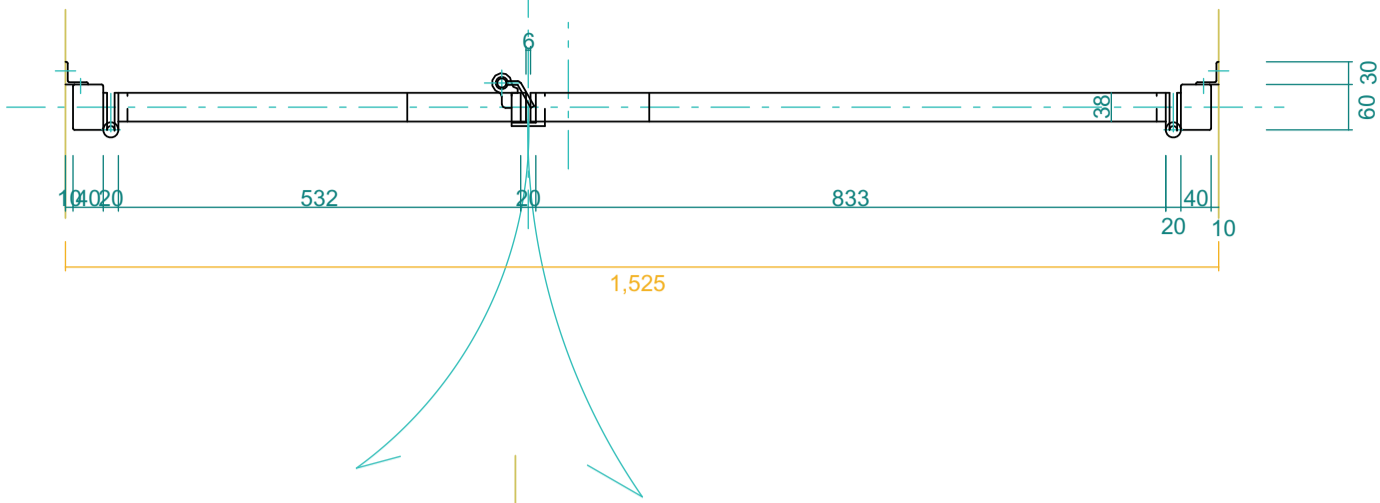

A-A

■ 仕上:溶融亜鉛メッキ色ナリ

No.	A-01	Title			
View:	T	Subject:	門扉 A案		
	L	Scale(Size):	1:10(A3)	Date:	
	F			Sign:	wtj
	R				
	B				
LECKY METAL ORNAMENTS JAPAN					