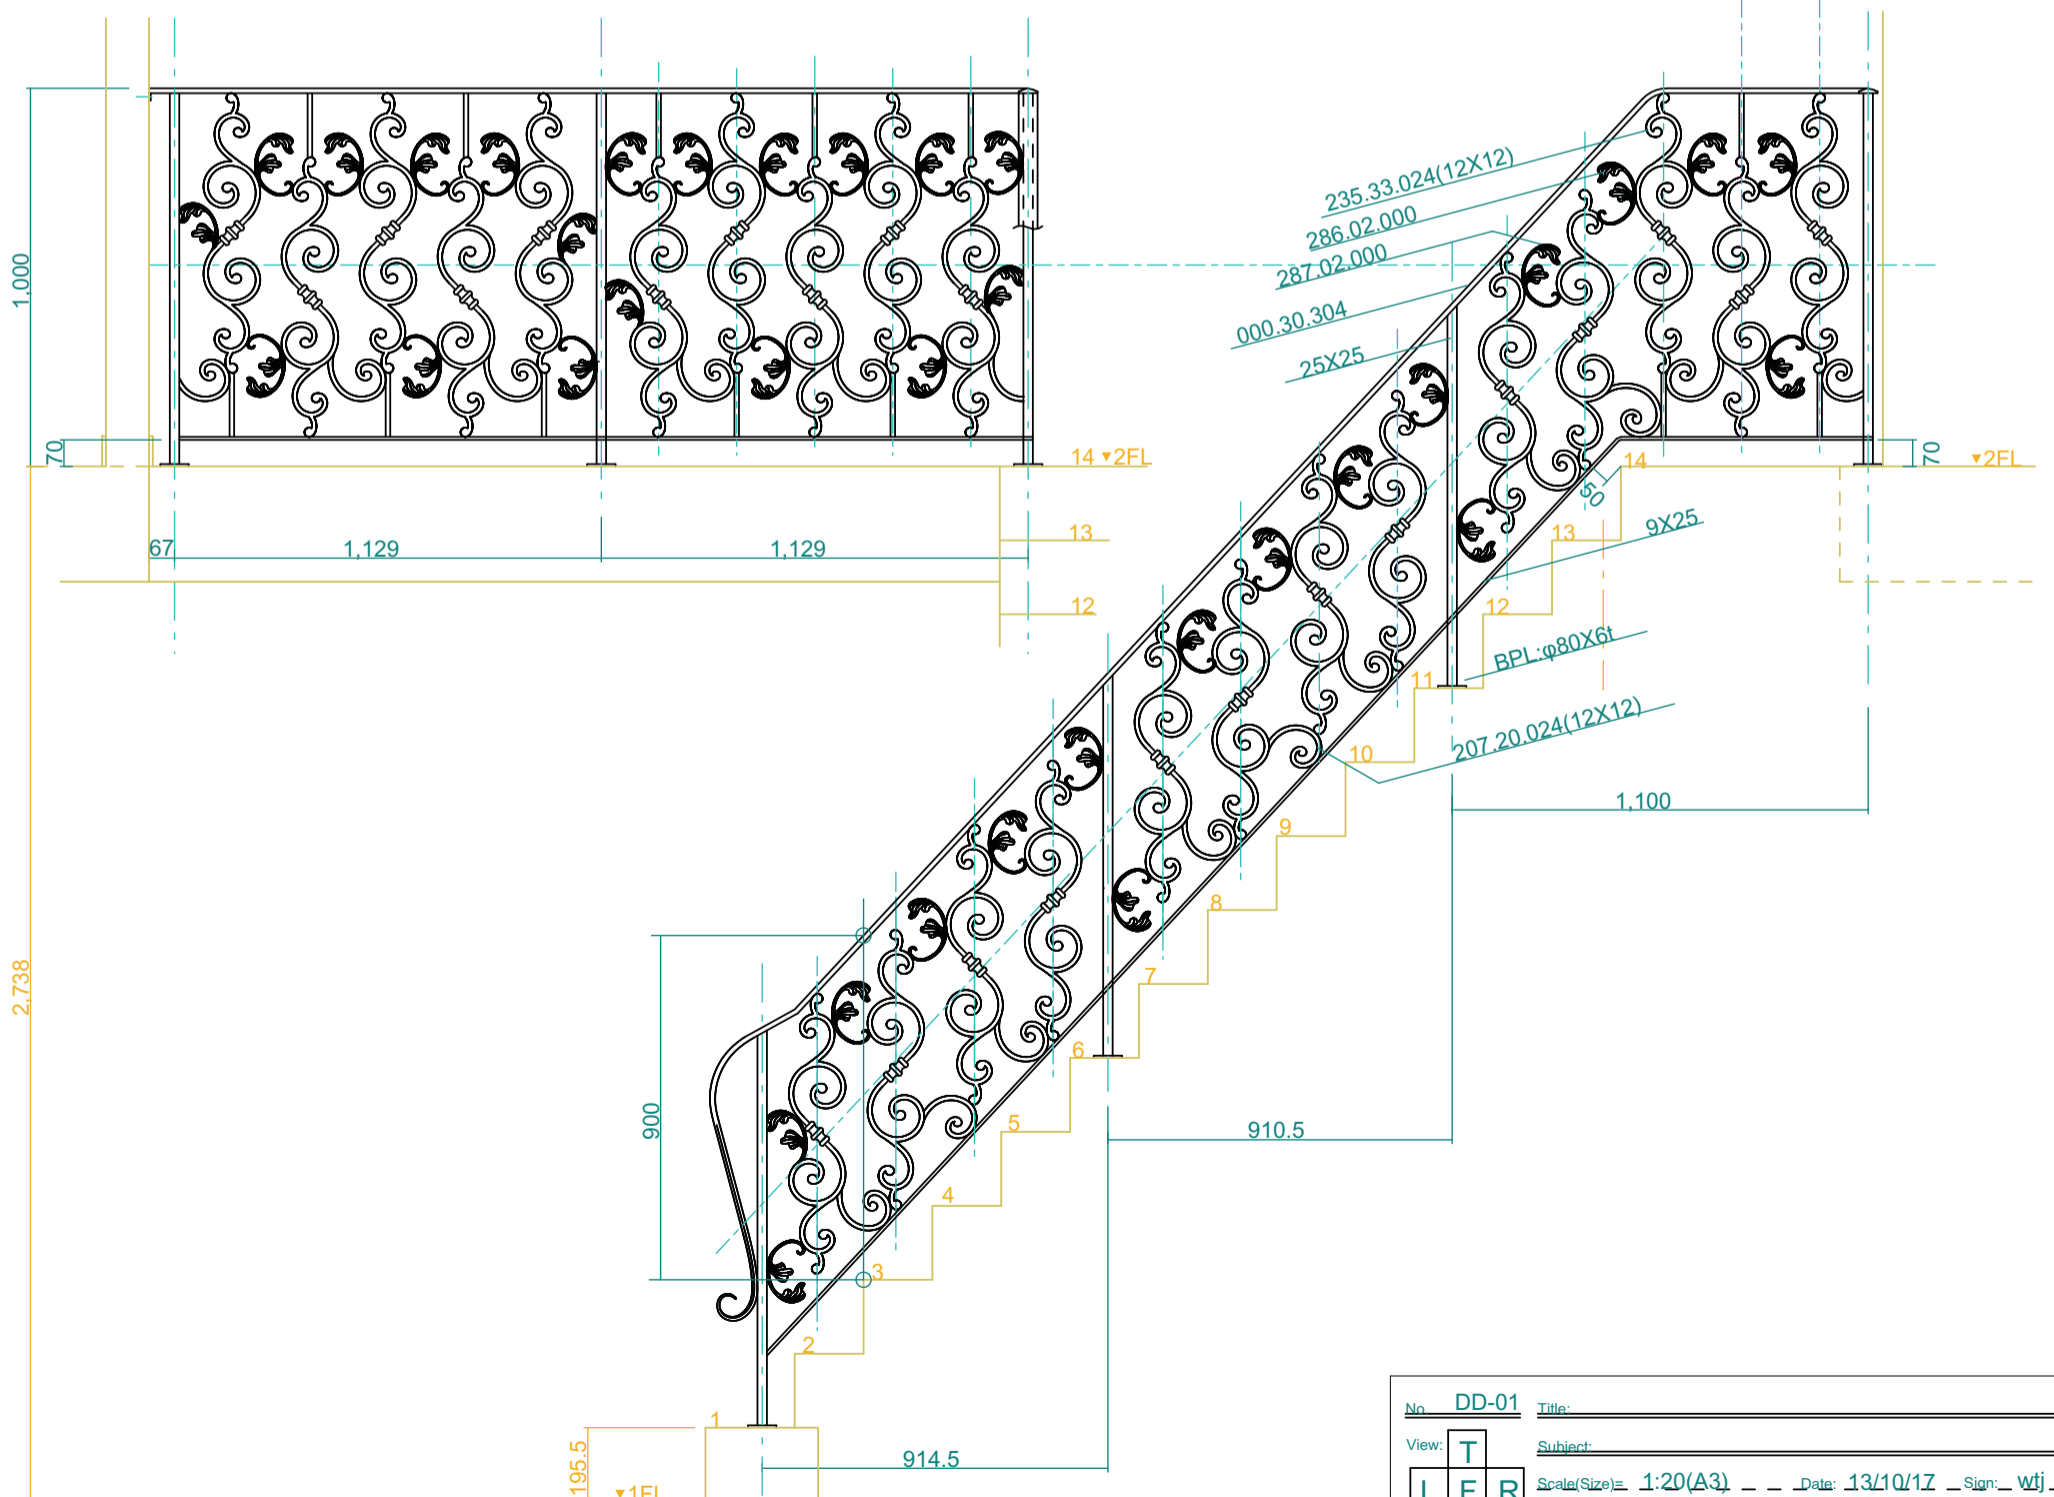

B-B

内側手摺展開

No.	DD-01	Title	
View:	T	Subject	
	L	Scale(Size)=	1:20(A3) -- _Date: 13/10/17 -- Sign: wj.
	F	LECKY METAL ORNAMENTS JAPAN	
	B		