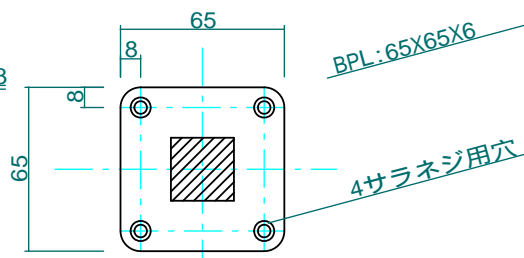

4サラネジ用穴

床付けBP詳細 1:3

No. 01-A	Title:									
View:	Subject: 2Fワークスペース手摺									
<table border="1"> <tr> <td>T</td> <td></td> <td></td> </tr> <tr> <td>L</td> <td>F</td> <td>R</td> </tr> <tr> <td></td> <td>B</td> <td></td> </tr> </table>	T			L	F	R		B		Scale (Size) = 1:10(A3) Date: Sign: wij
T										
L	F	R								
	B									
LECKY METAL ORNAMENTS JAPAN										