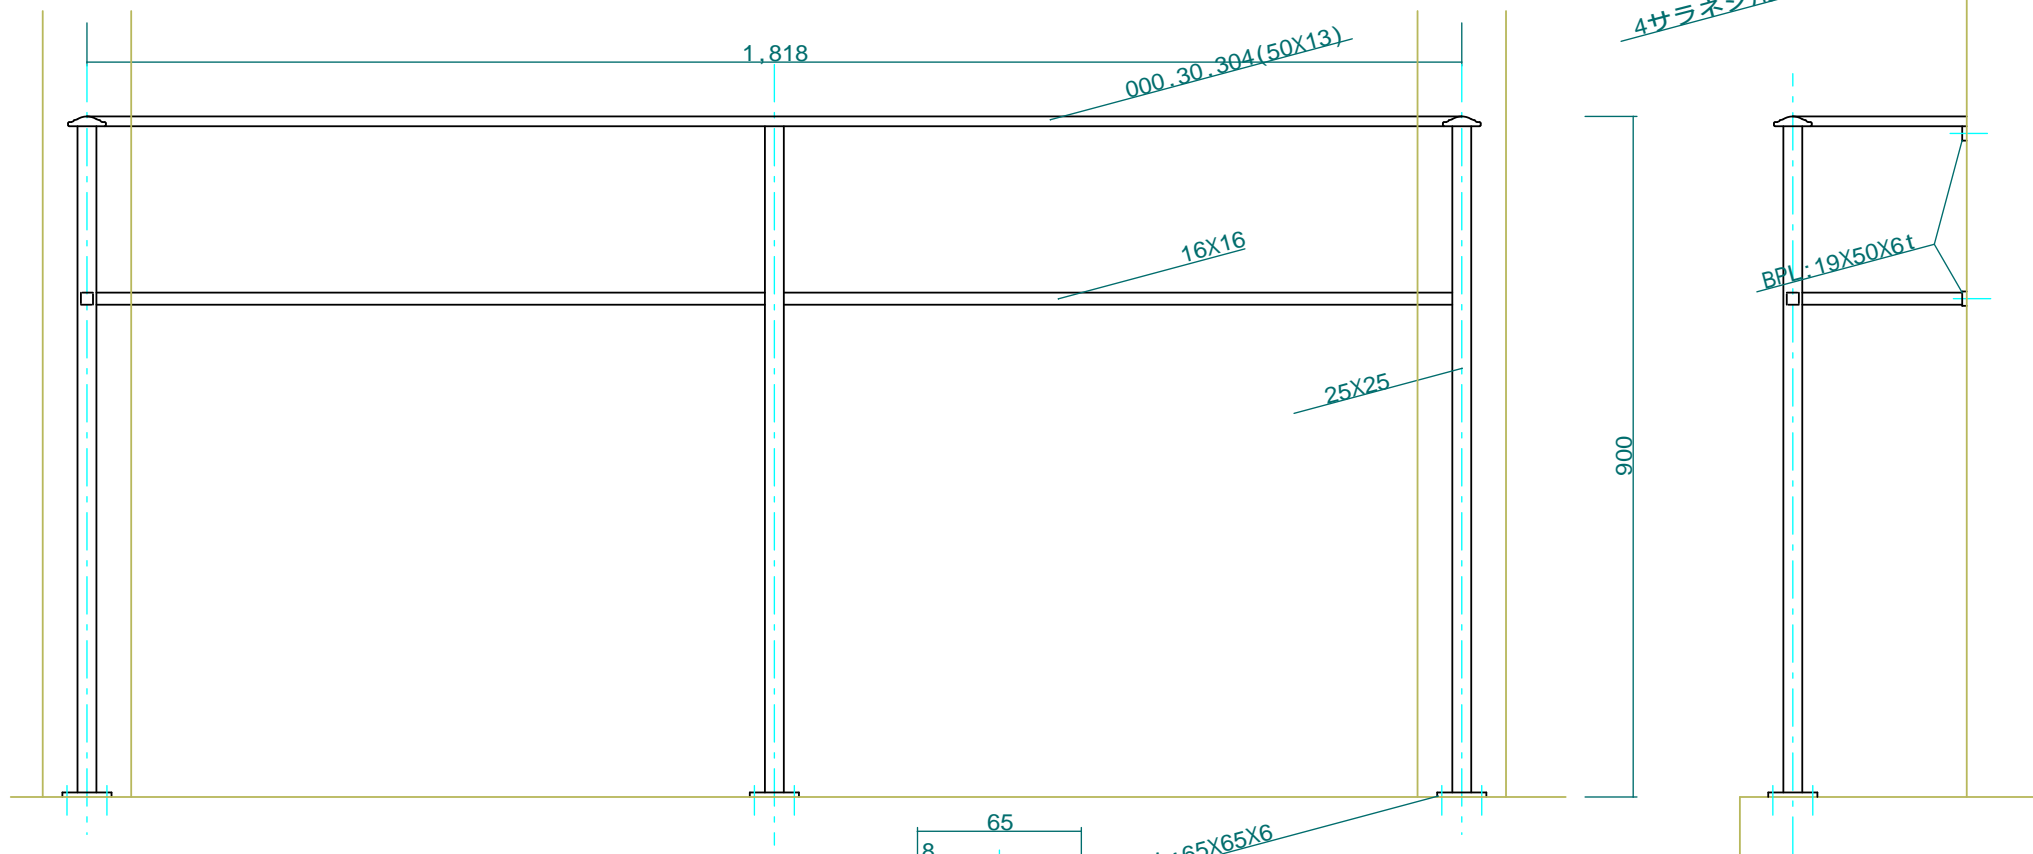

4サラネジ用穴

床付けBP詳細 1:3

No. 01-A	Title:									
View:	Subject: 2Fワークスペース手摺									
<table border="1"> <tr> <td>T</td> <td></td> <td></td> </tr> <tr> <td>L</td> <td>F</td> <td>R</td> </tr> <tr> <td></td> <td>B</td> <td></td> </tr> </table>	T			L	F	R		B		Scale (Size) = 1:10(A3) Date: Sign: wij
T										
L	F	R								
	B									
LECKY METAL ORNAMENTS JAPAN										