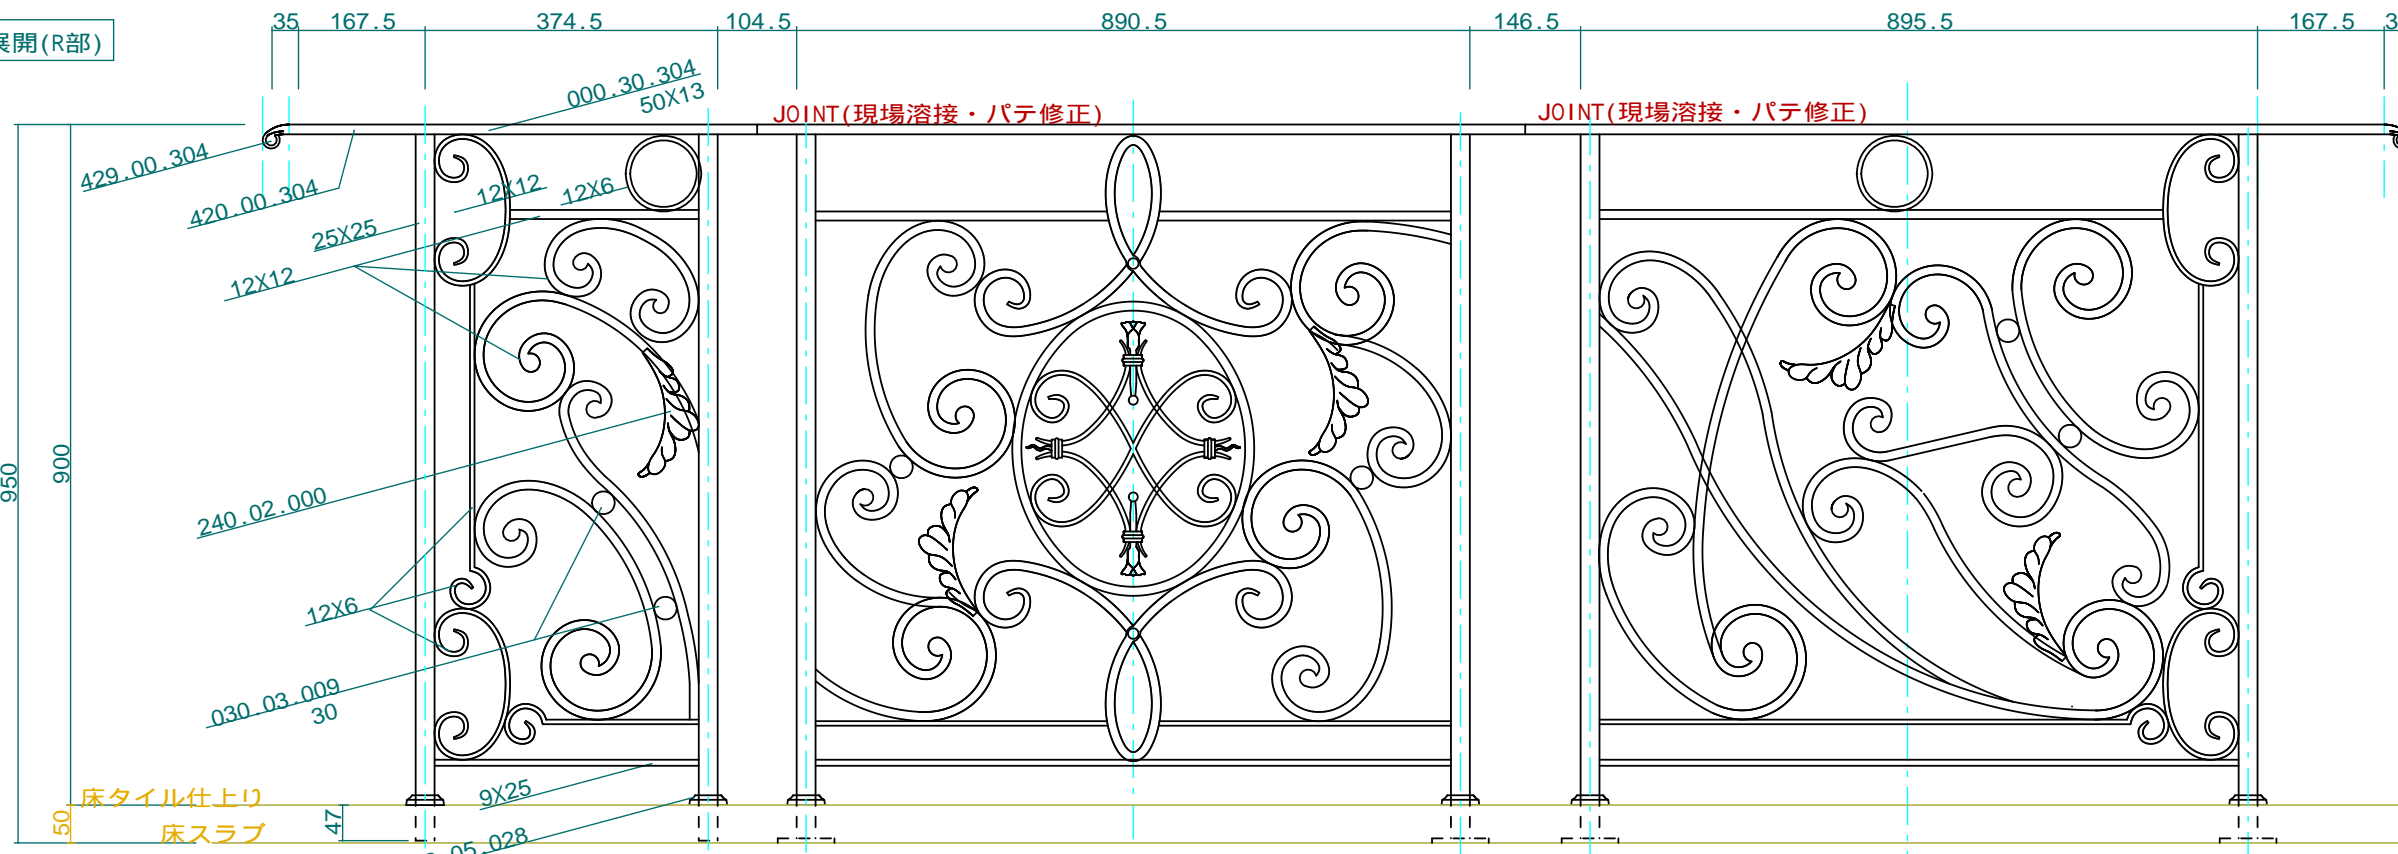

巾センターで展開(R部)

最終図

No.	12B-03	Title:	
View:	T L F R B	Subject:	階段脇手摺(12F)
Scale(Size):		1:1Q(A3)	Date: _____
		Sign:	wtj
LECKY METAL ORNAMENTS JAPAN			