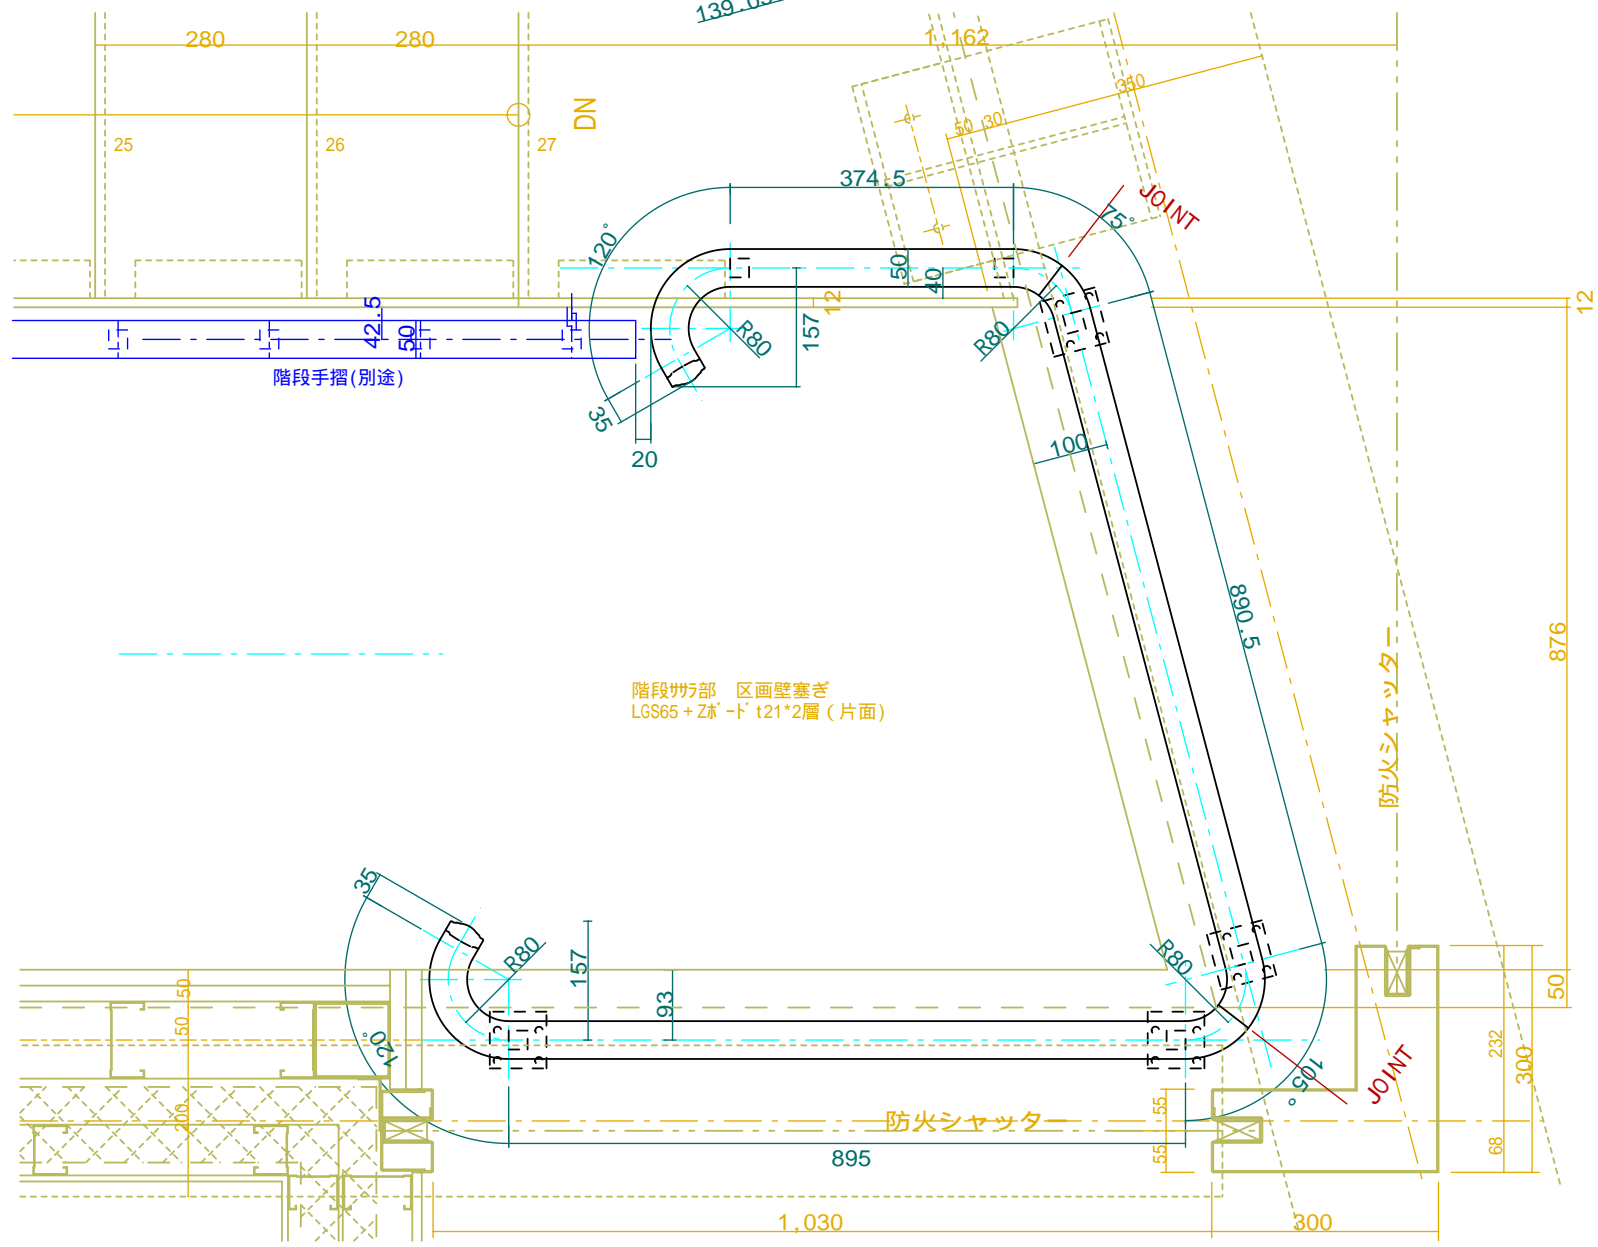

巾センターで展開(R部)

最終図

No.	12B-03	Title:	
View:	T L F R B	Subject:	階段脇手摺(12F)
Scale(Size):		1:1Q(A3)	Date: _____
		Sign:	wtj
LECKY METAL ORNAMENTS JAPAN			