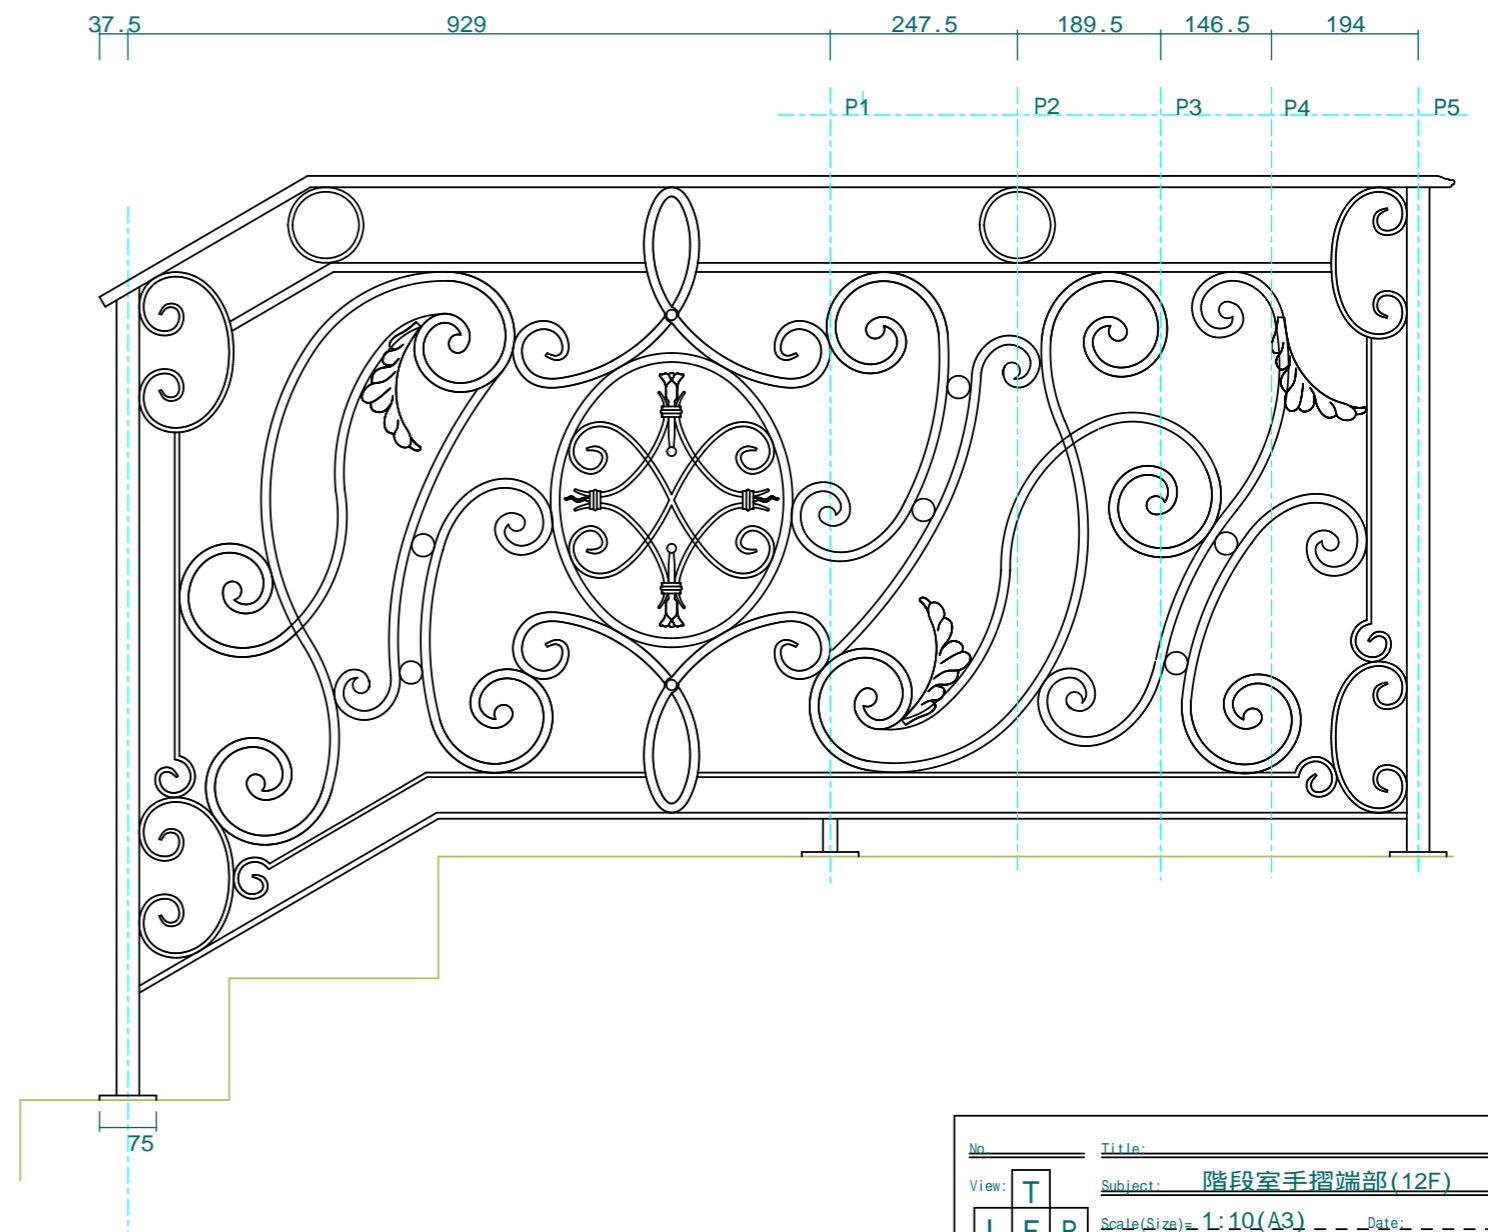

巾センター展開

No.	Title:		
View:	T	Subject: 階段室手摺端部(12F)	
L	F	R	Scale(Size): 1:10(A3) Date: Sign: wij
B	LECKY METAL ORNAMENTS JAPAN		