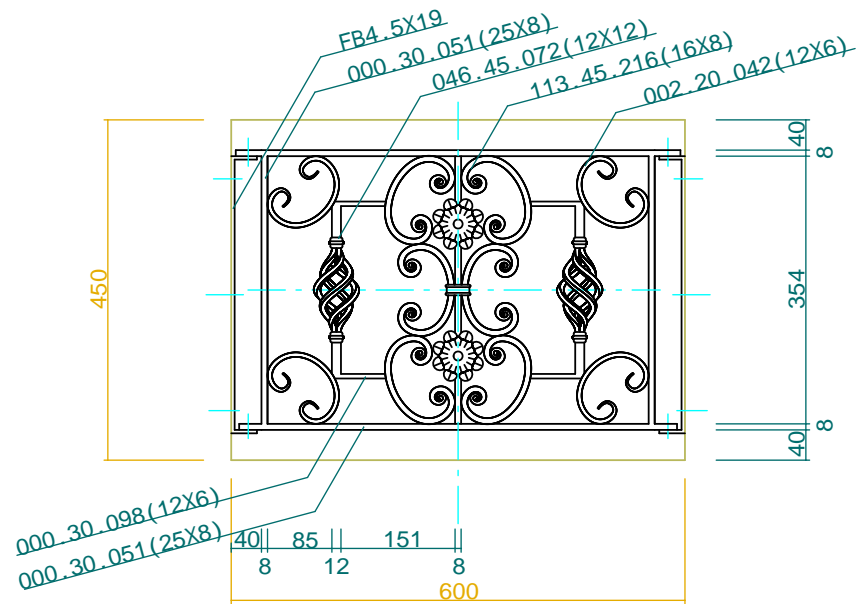

案 P

案 Q

バルコニー床仕上り

No. A-01	Title:			
View:	Subject: 2Fバルコニー風抜部格子 案			
<table border="1"> <tr><td>T</td></tr> <tr><td>L F R</td></tr> <tr><td>B</td></tr> </table>	T	L F R	B	Scale(Size)= 1:10(A4) _ _ _ Date: _ _ _ _ Sign: W.I.J.
T				
L F R				
B				
LECKY METAL ORNAMENTS JAPAN				