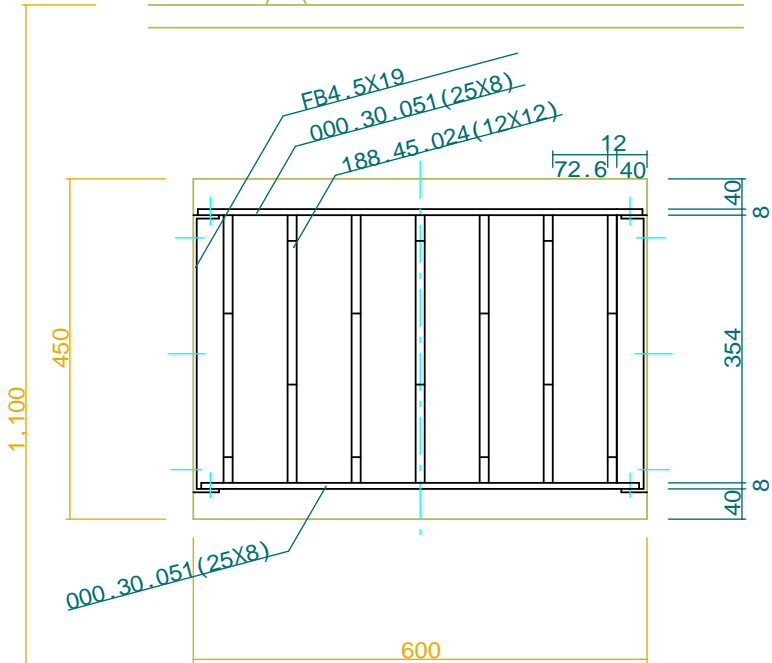

案 P

案 Q

バルコニー床仕上り

No. A-01	Title:			
View:	Subject: 2Fバルコニー風抜部格子 案			
<table border="1"> <tr><td>T</td></tr> <tr><td>L F R</td></tr> <tr><td>B</td></tr> </table>	T	L F R	B	Scale(Size)= 1:10(A4) _ _ _ Date: _ _ _ _ Sign: W.I.J.
T				
L F R				
B				
LECKY METAL ORNAMENTS JAPAN				