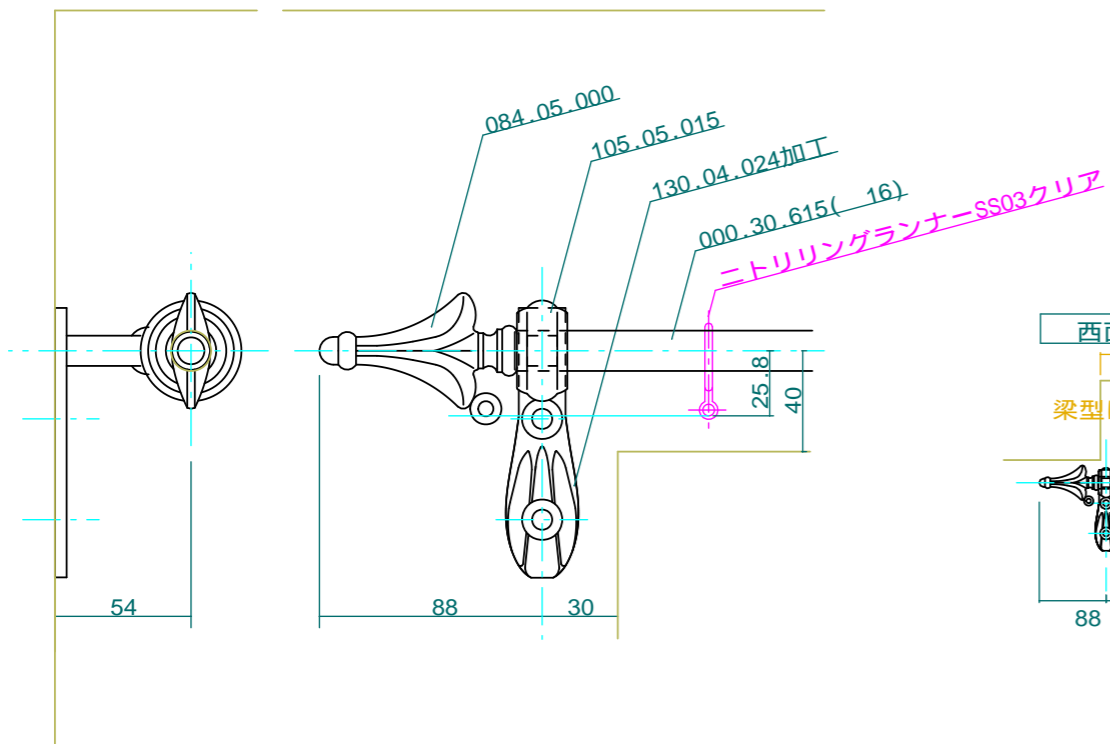

ブラケット詳細 Scale=1:3

No.	B01	Title	
View:	T	Subject	カーテンレール 案B
	L	Scale(Size)	1:10(A3)
	F	Date	
	R	Sign	Wij
	B	LECKY METAL ORNAMENTS JAPAN	