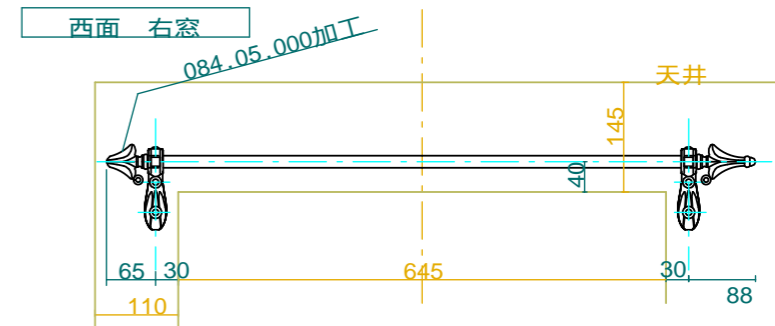

ブラケット詳細 Scale=1:3

No.	B01	Title	
View:	T	Subject	カーテンレール 案B
	L	Scale(Size)	1:10(A3)
	F	Date	
	R	Sign	Wij
	B	LECKY METAL ORNAMENTS JAPAN	