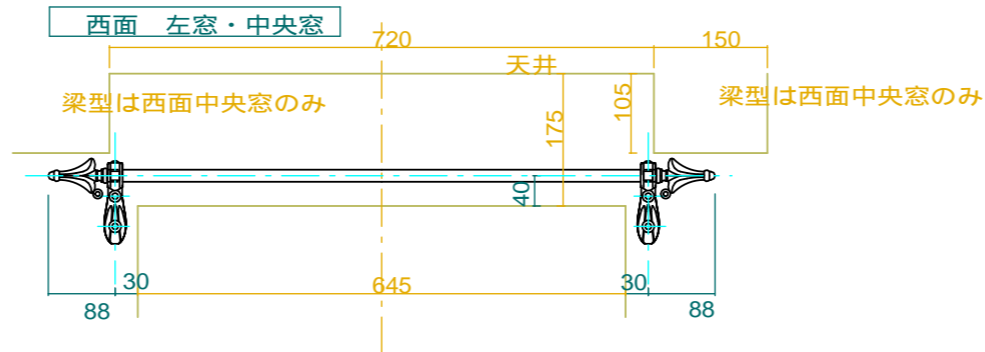

ブラケット詳細 Scale=1:3

No.	B01	Title	
View:	T	Subject	カーテンレール 案B
	L	Scale(Size)	1:10(A3)
	F	Date	
	R	Sign	Wij
	B	LECKY METAL ORNAMENTS JAPAN	