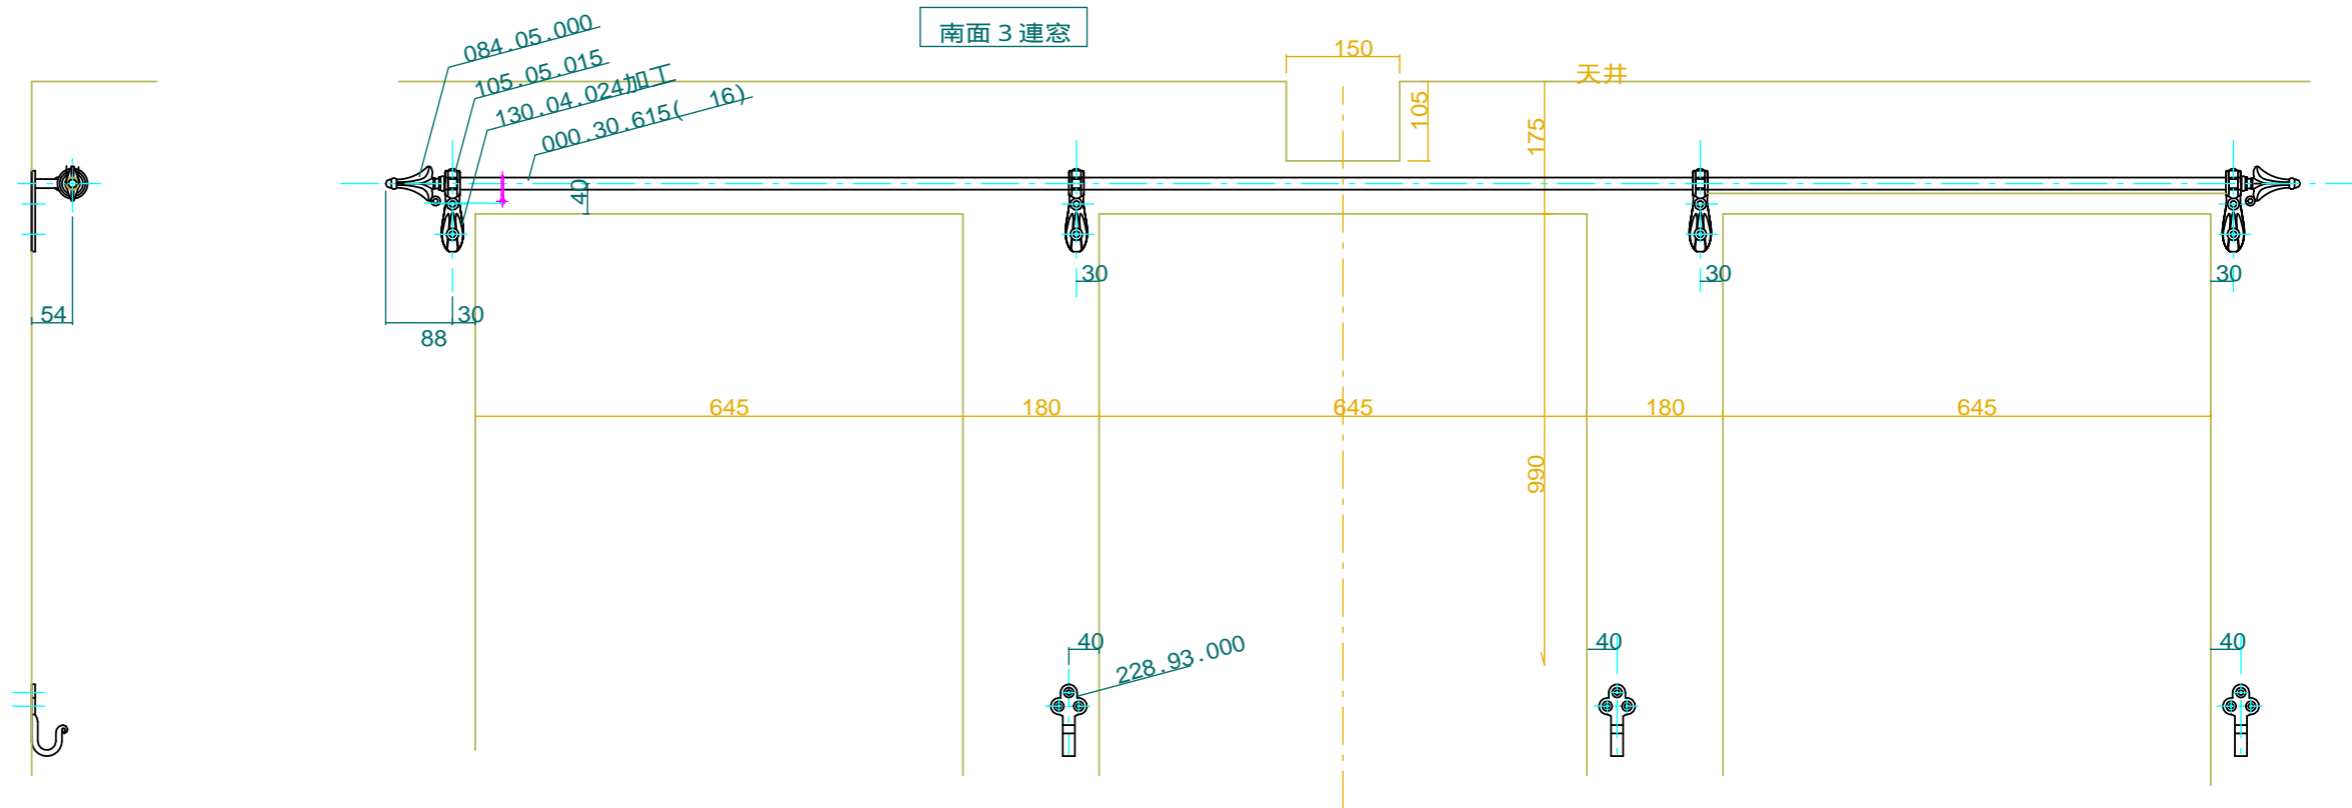

ブラケット詳細 Scale=1:3

No.	B01	Title	
View:	T	Subject	カーテンレール 案B
	L	Scale(Size)	1:10(A3)
	F	Date	
	R	Sign	Wij
	B	LECKY METAL ORNAMENTS JAPAN	