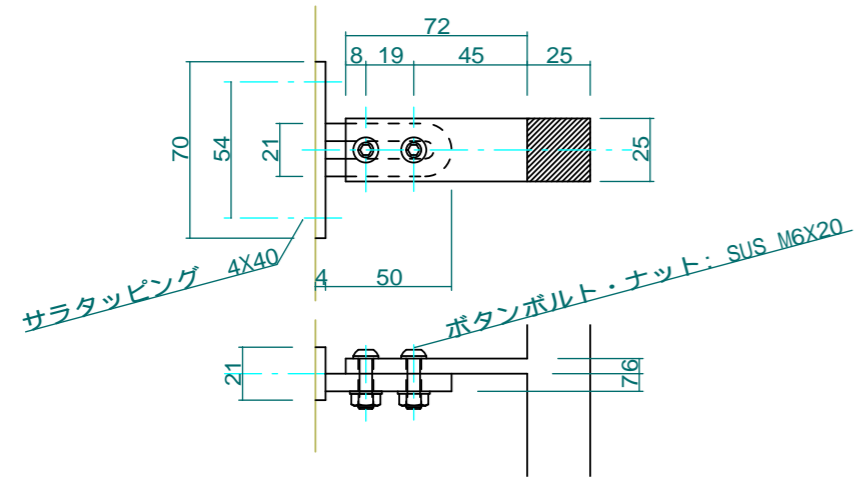

壁付け金具詳細: Scale=1:3

塗装仕上 白色半艶

No.	A-02	Title:	
View:	T	Subject:	内部吹き抜け手摺
	L	Scale(Size):	1:10(A3)
	F	Date:	
	R	Sign:	Wij
	B	LECKY METAL ORNAMENTS JAPAN	