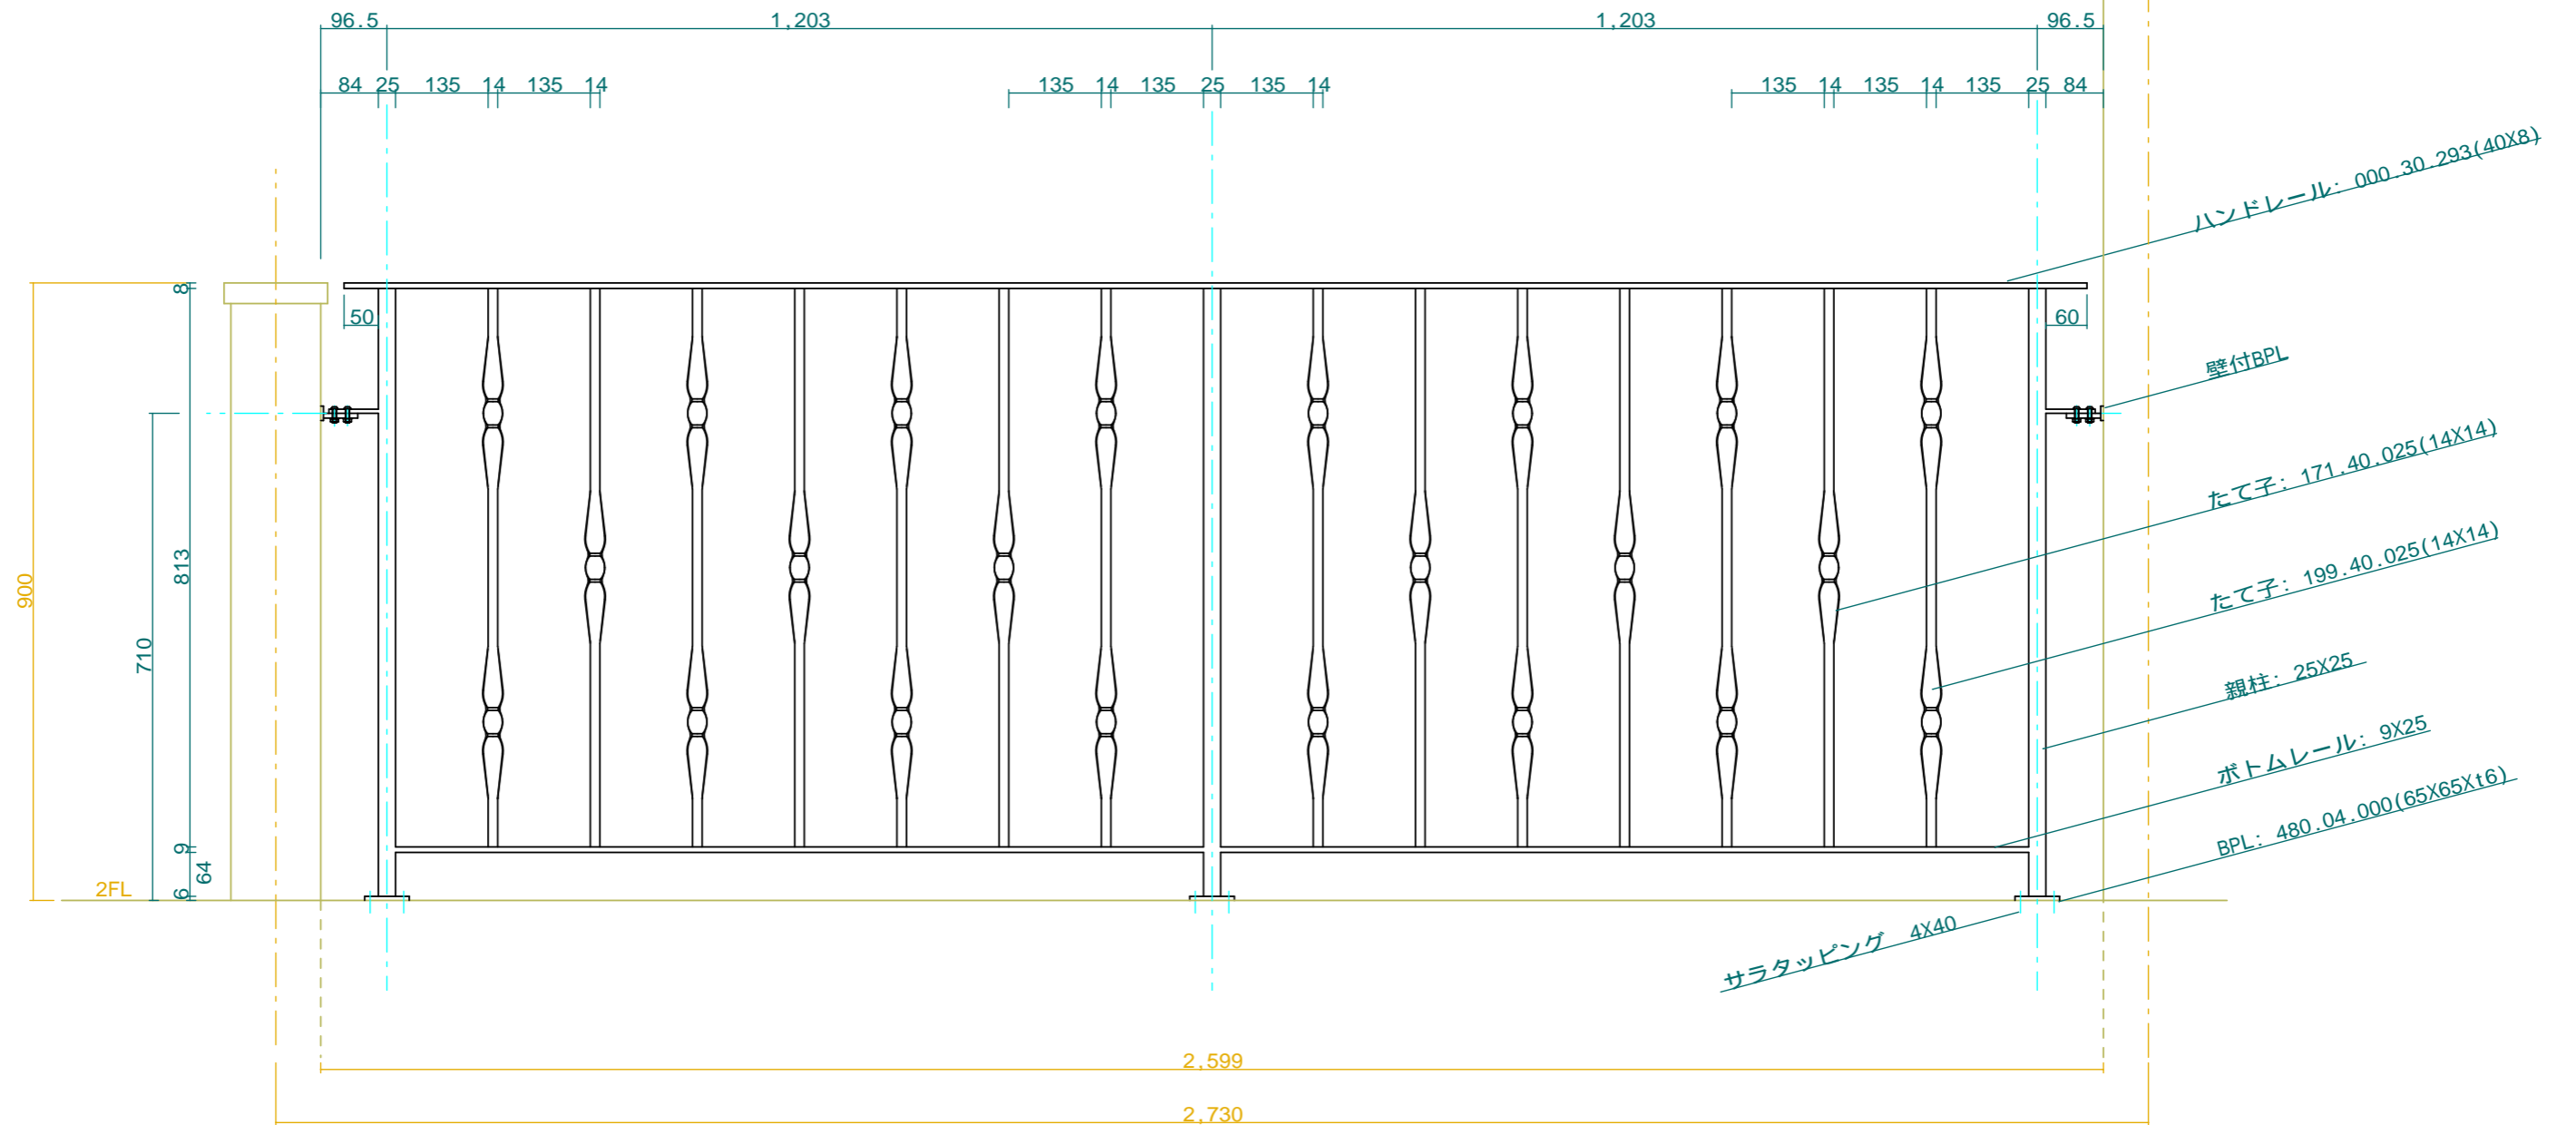

壁付け金具詳細: Scale=1:3

塗装仕上 白色半艶

No.	A-02	Title:	
View:	T	Subject:	内部吹き抜け手摺
	L	Scale(Size):	1:10(A3)
	F	Date:	
	R	Sign:	Wij
	B	LECKY METAL ORNAMENTS JAPAN	