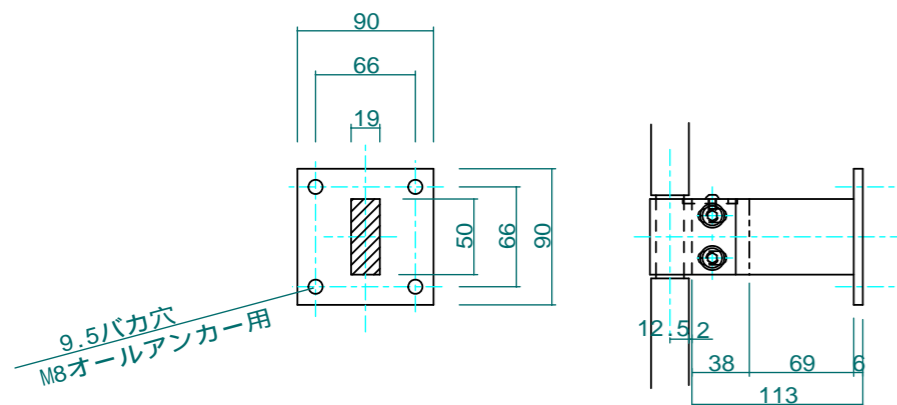

錠ボックス詳細 1:5

A'-A' 1:5

A-A 1:5

軸吊りヒンジ詳細 1:5

ピボットヒンジ詳細 1:5

No. C-01-2		Title:	
View:	T	Subject: 門扉まわり金物案C	
L	F	Scale(Size): 1:20(A3)	Date: _____
R	B	Sign: Wt j	
LECKY METAL ORNAMENTS JAPAN			