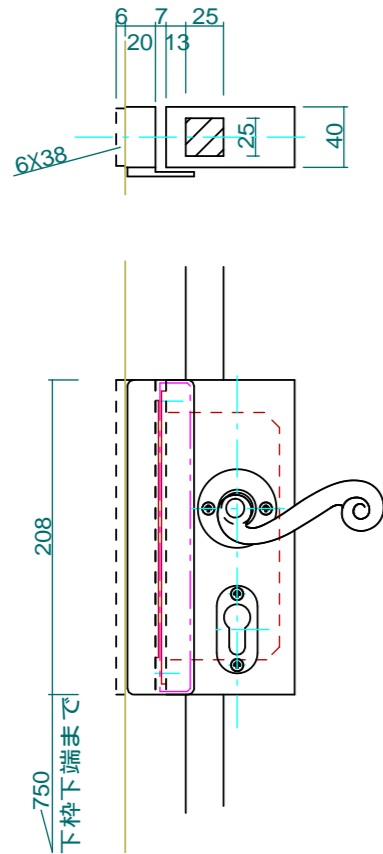

錠ボックス詳細 1:5

A'-A' 1:5

A-A 1:5

軸吊りヒンジ詳細 1:5

ピボットヒンジ詳細 1:5

No. C-01-2		Title:	
View:	T	Subject: 門扉まわり金物案C	
L	F	Scale(Size): 1:20(A3)	Date: _____
R	B	Sign: Wt j	
LECKY METAL ORNAMENTS JAPAN			