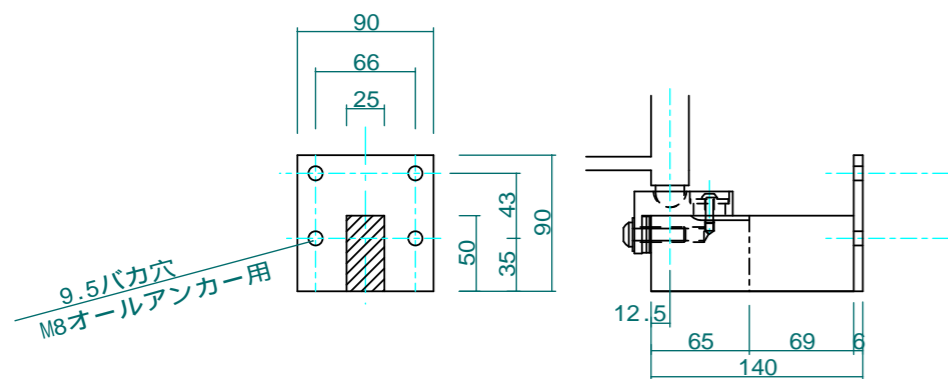

錠ボックス詳細 1:5

A'-A' 1:5

A-A 1:5

軸吊りヒンジ詳細 1:5

ピボットヒンジ詳細 1:5

No. C-01-2		Title:	
View:	T	Subject: 門扉まわり金物案C	
L	F	Scale(Size): 1:20(A3)	Date: _____
R	B	Sign: Wt j	
LECKY METAL ORNAMENTS JAPAN			