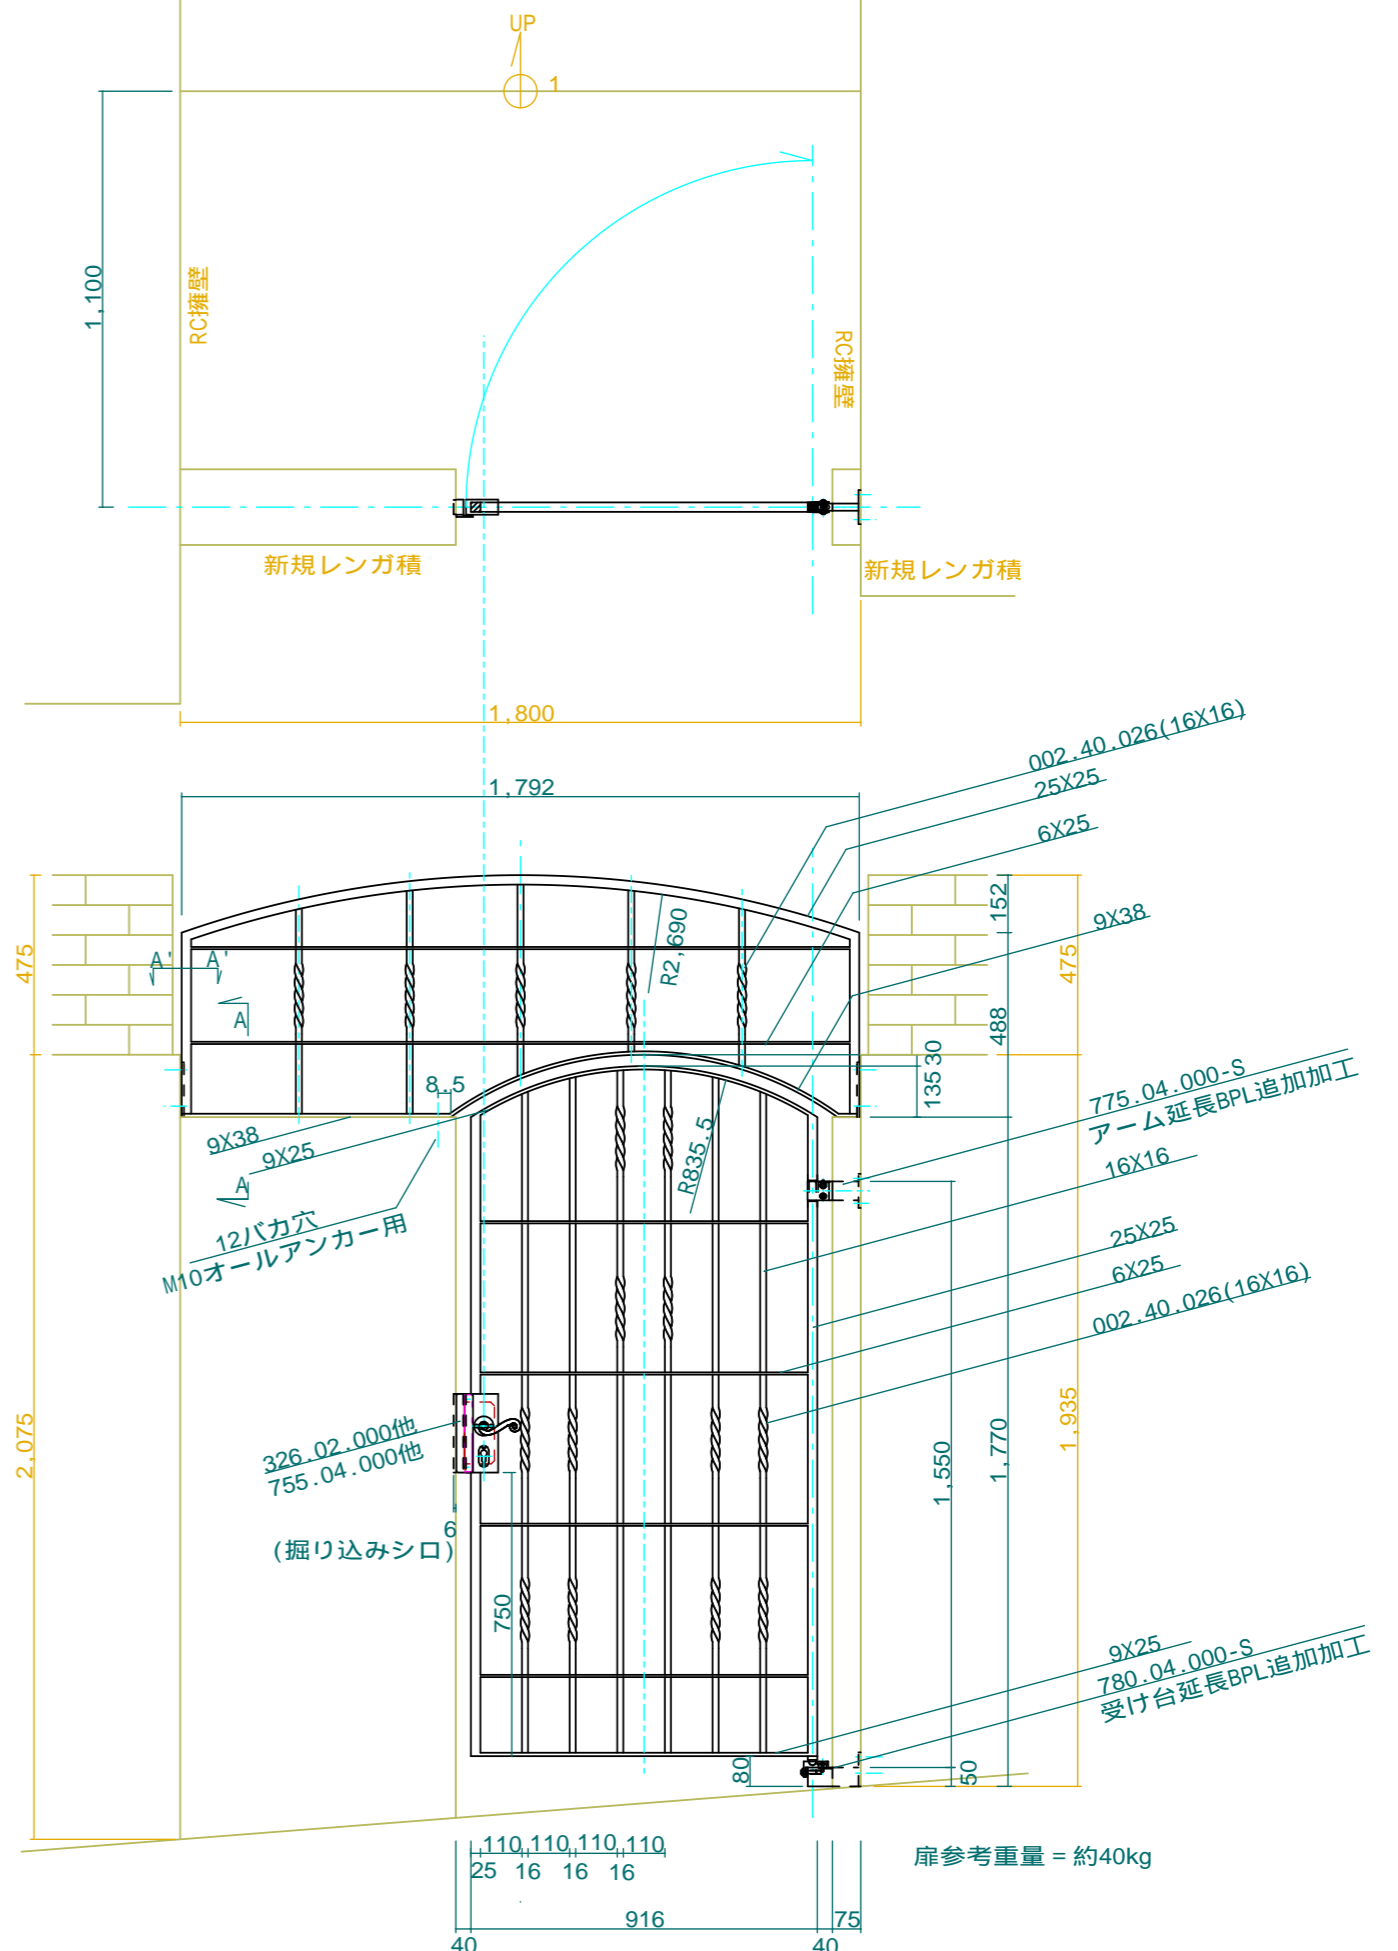

錠ボックス詳細 1:5

A'-A' 1:5

A-A 1:5

軸吊りヒンジ詳細 1:5

ピボットヒンジ詳細 1:5

No. C-01-2		Title:	
View:	T	Subject: 門扉まわり金物案C	
L	F	Scale(Size): 1:20(A3)	Date: _____
R	B	Sign: Wt j	
LECKY METAL ORNAMENTS JAPAN			