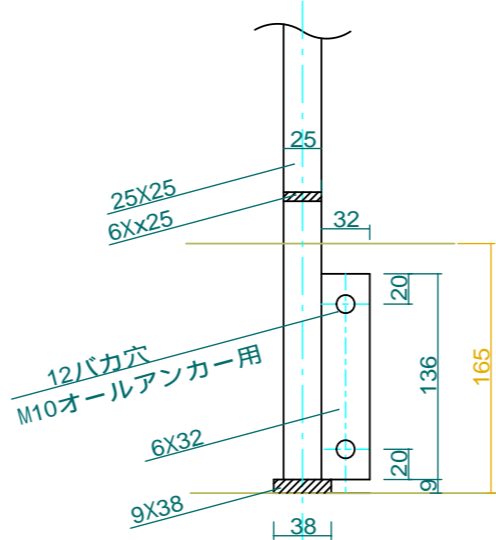

錠ボックス詳細 1:5

A'-A' 1:5

A-A 1:5

軸吊りヒンジ詳細 1:5

ピボットヒンジ詳細 1:5

No. C-01-2		Title:	
View:	T	Subject: 門扉まわり金物案C	
L	F	Scale(Size): 1:20(A3)	Date: _____
R	B	Sign: Wt j	
LECKY METAL ORNAMENTS JAPAN			