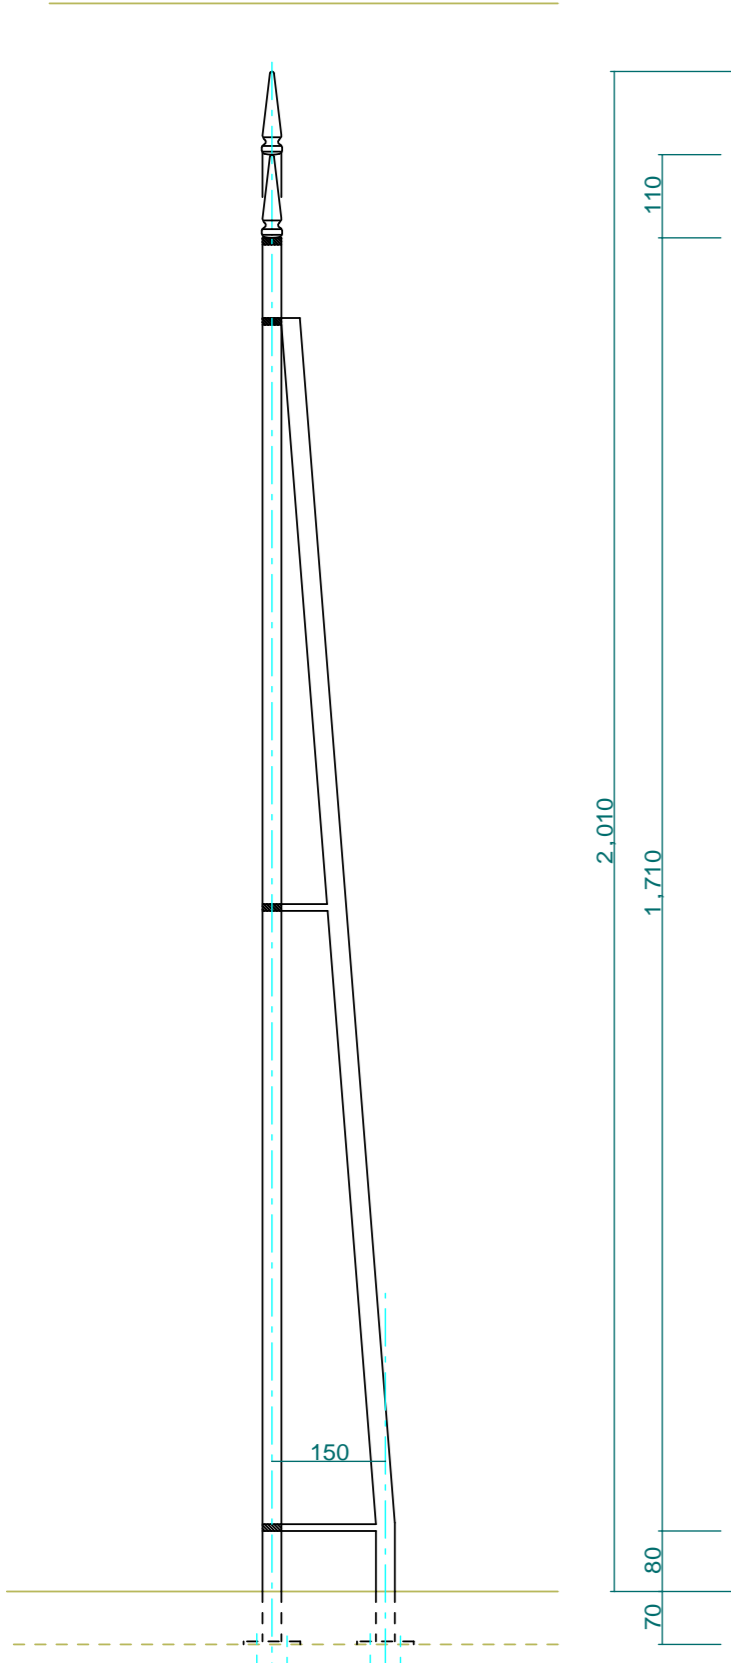

A-A

9X25  
070.05.000  
デンデンボルト 16  
139.04.015

001.40.026(16X16)  
16X25  
16X16

9X25

25X25

9X25

No.	A-1	Title:	
View:	T	Subject:	A案
	L F R	Scale (Size):	1:10(A3)
	B	Date:	
		Signature:	Wij
LECKY METAL ORNAMENTS JAPAN			