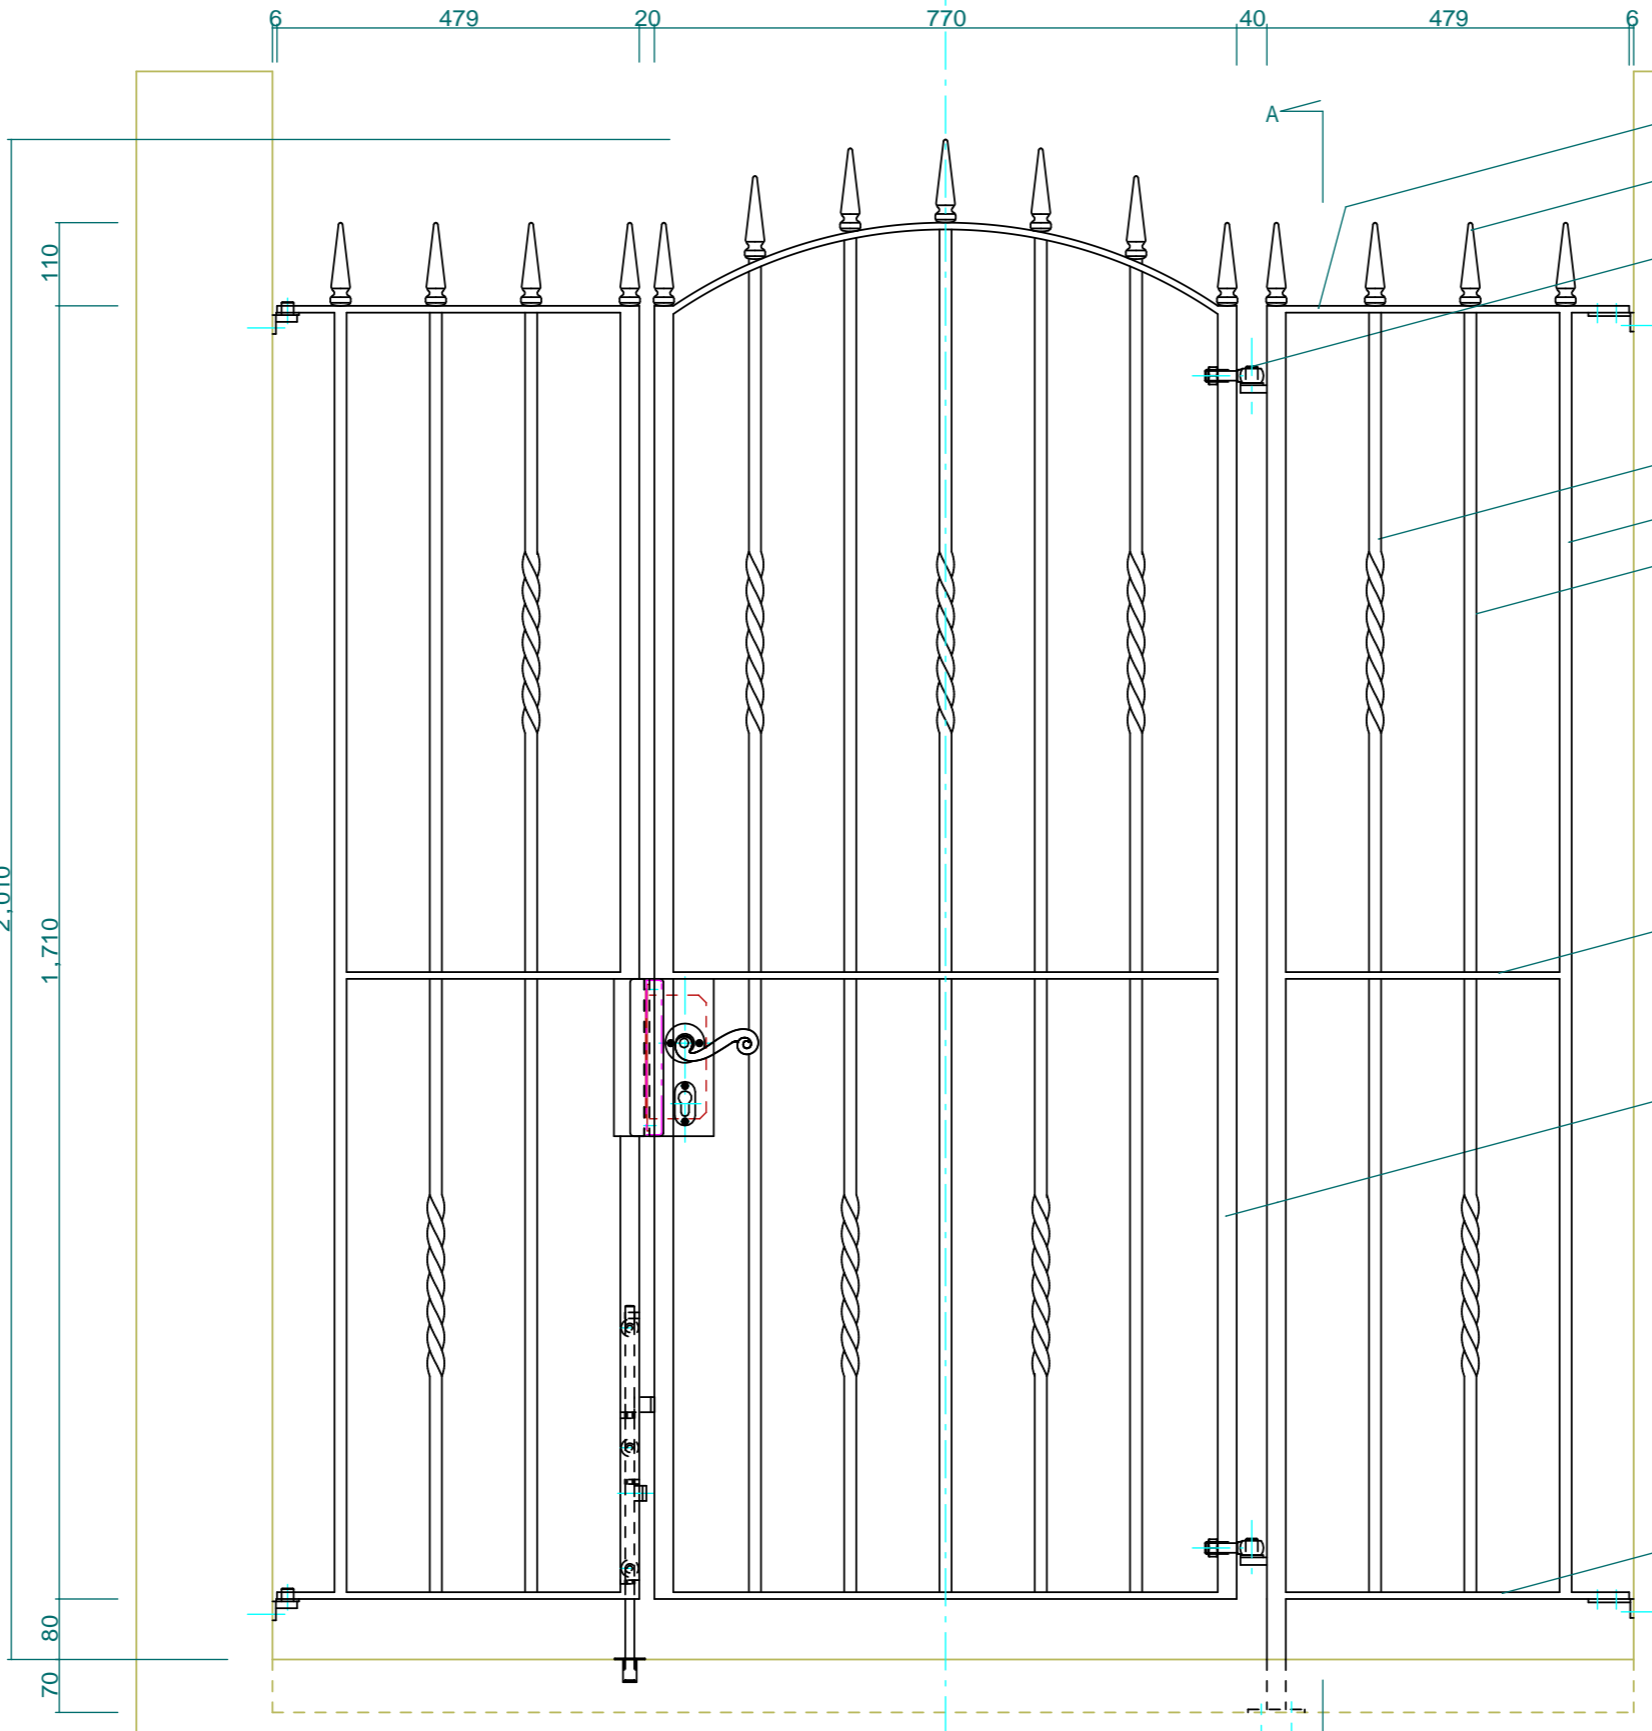

A-A

9X25  
070.05.000  
デンデンボルト 16  
139.04.015

001.40.026(16X16)  
16X25  
16X16

9X25

25X25

9X25

No.	A-1	Title:	
View:	T	Subject:	A案
	L F R	Scale (Size):	1:10(A3)
	B	Date:	
		Signature:	Wij
LECKY METAL ORNAMENTS JAPAN			