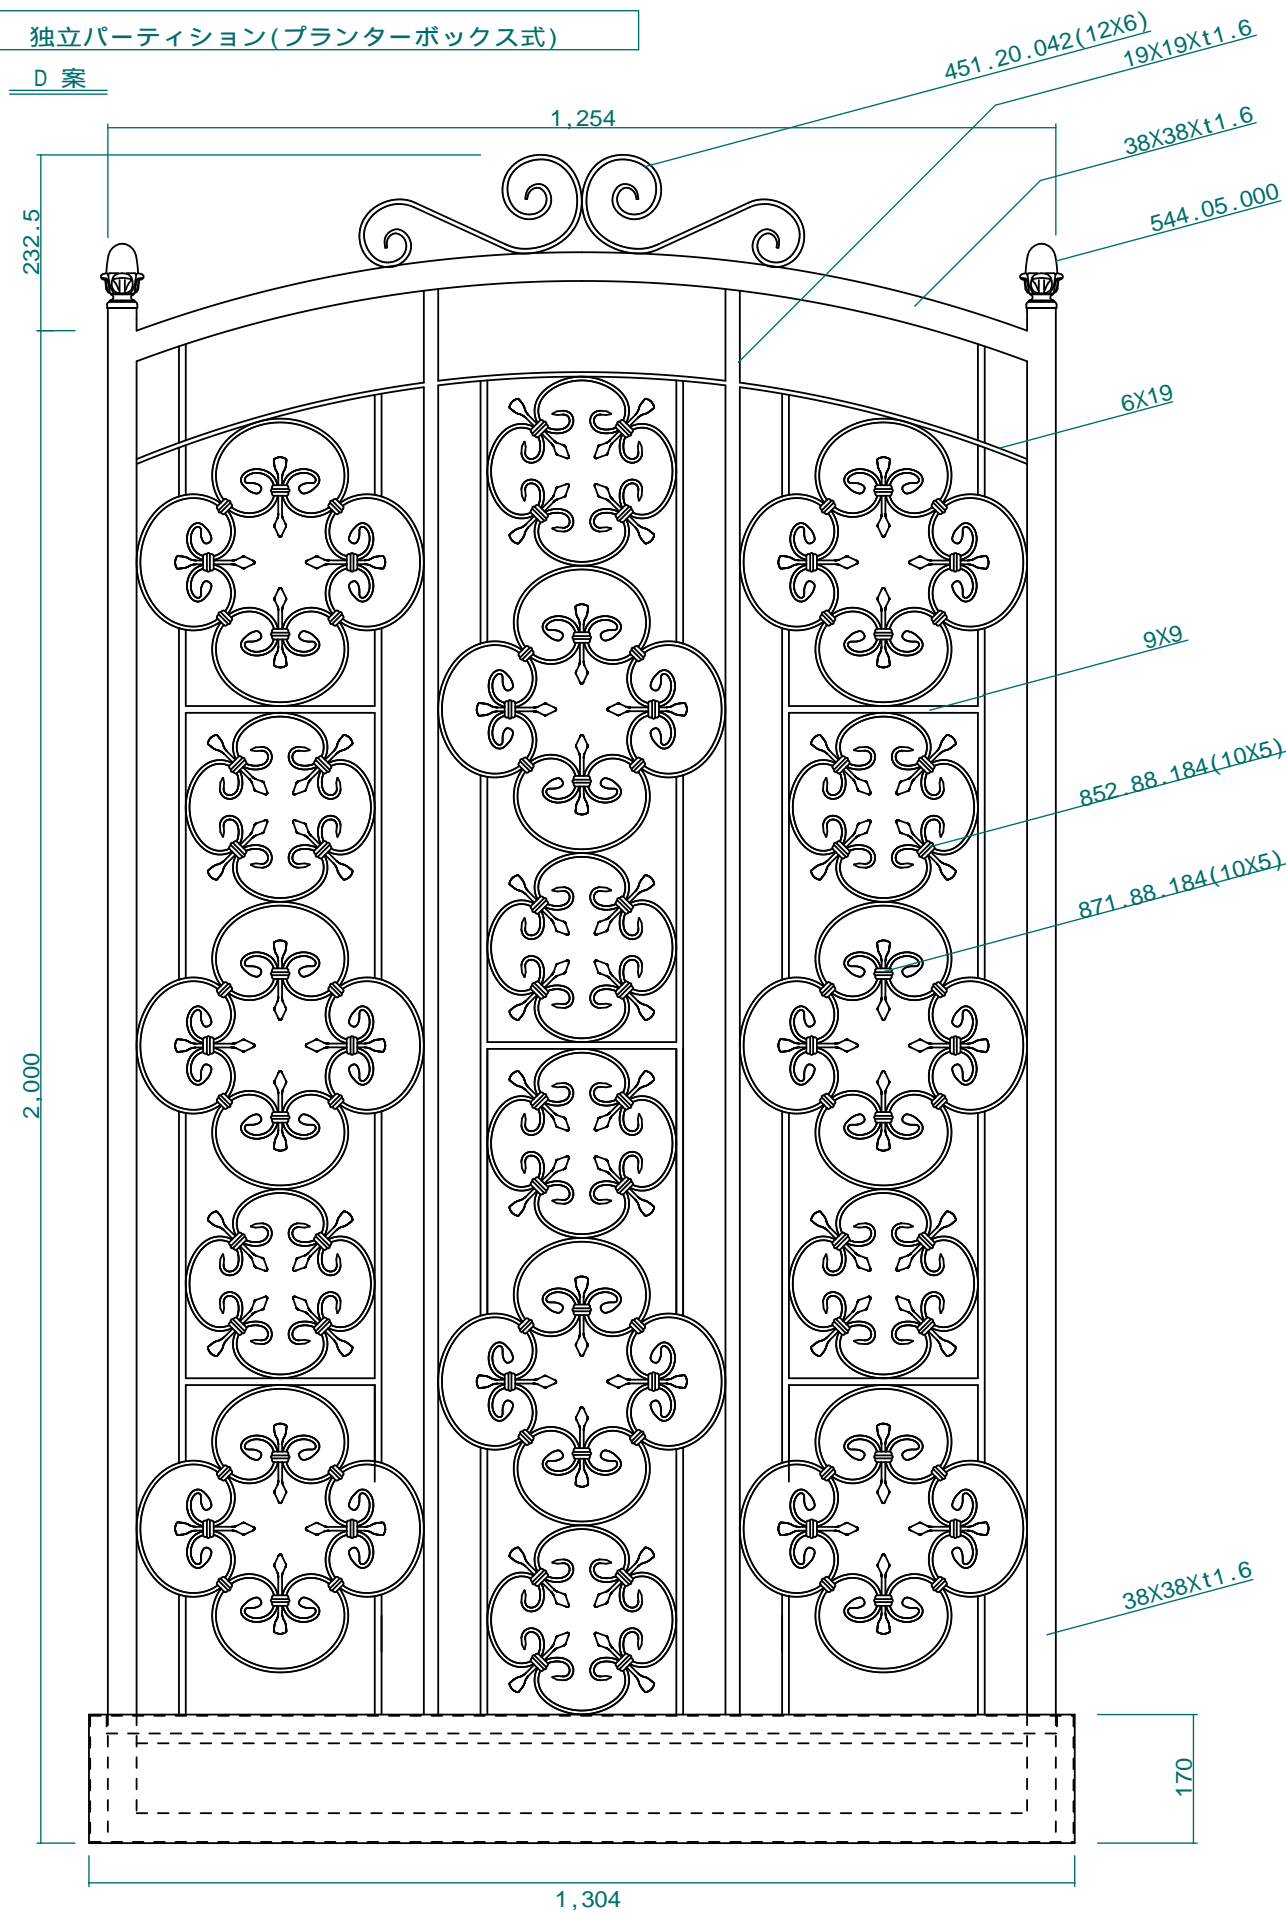

独立パーティション(プランターボックス式)

C 案

使用鉢の大きさで決定

独立パーティション(プランターボックス式)

D 案

見積用概略図

No.	C-02	Title:	ダイニングパーティション
View:	T L F R B	Subject:	ダイニングパーティション
Scale (Size):	1:10(A3)	Date:	-----
Sign:	Wij	LECKY METAL ORNAMENTS JAPAN	