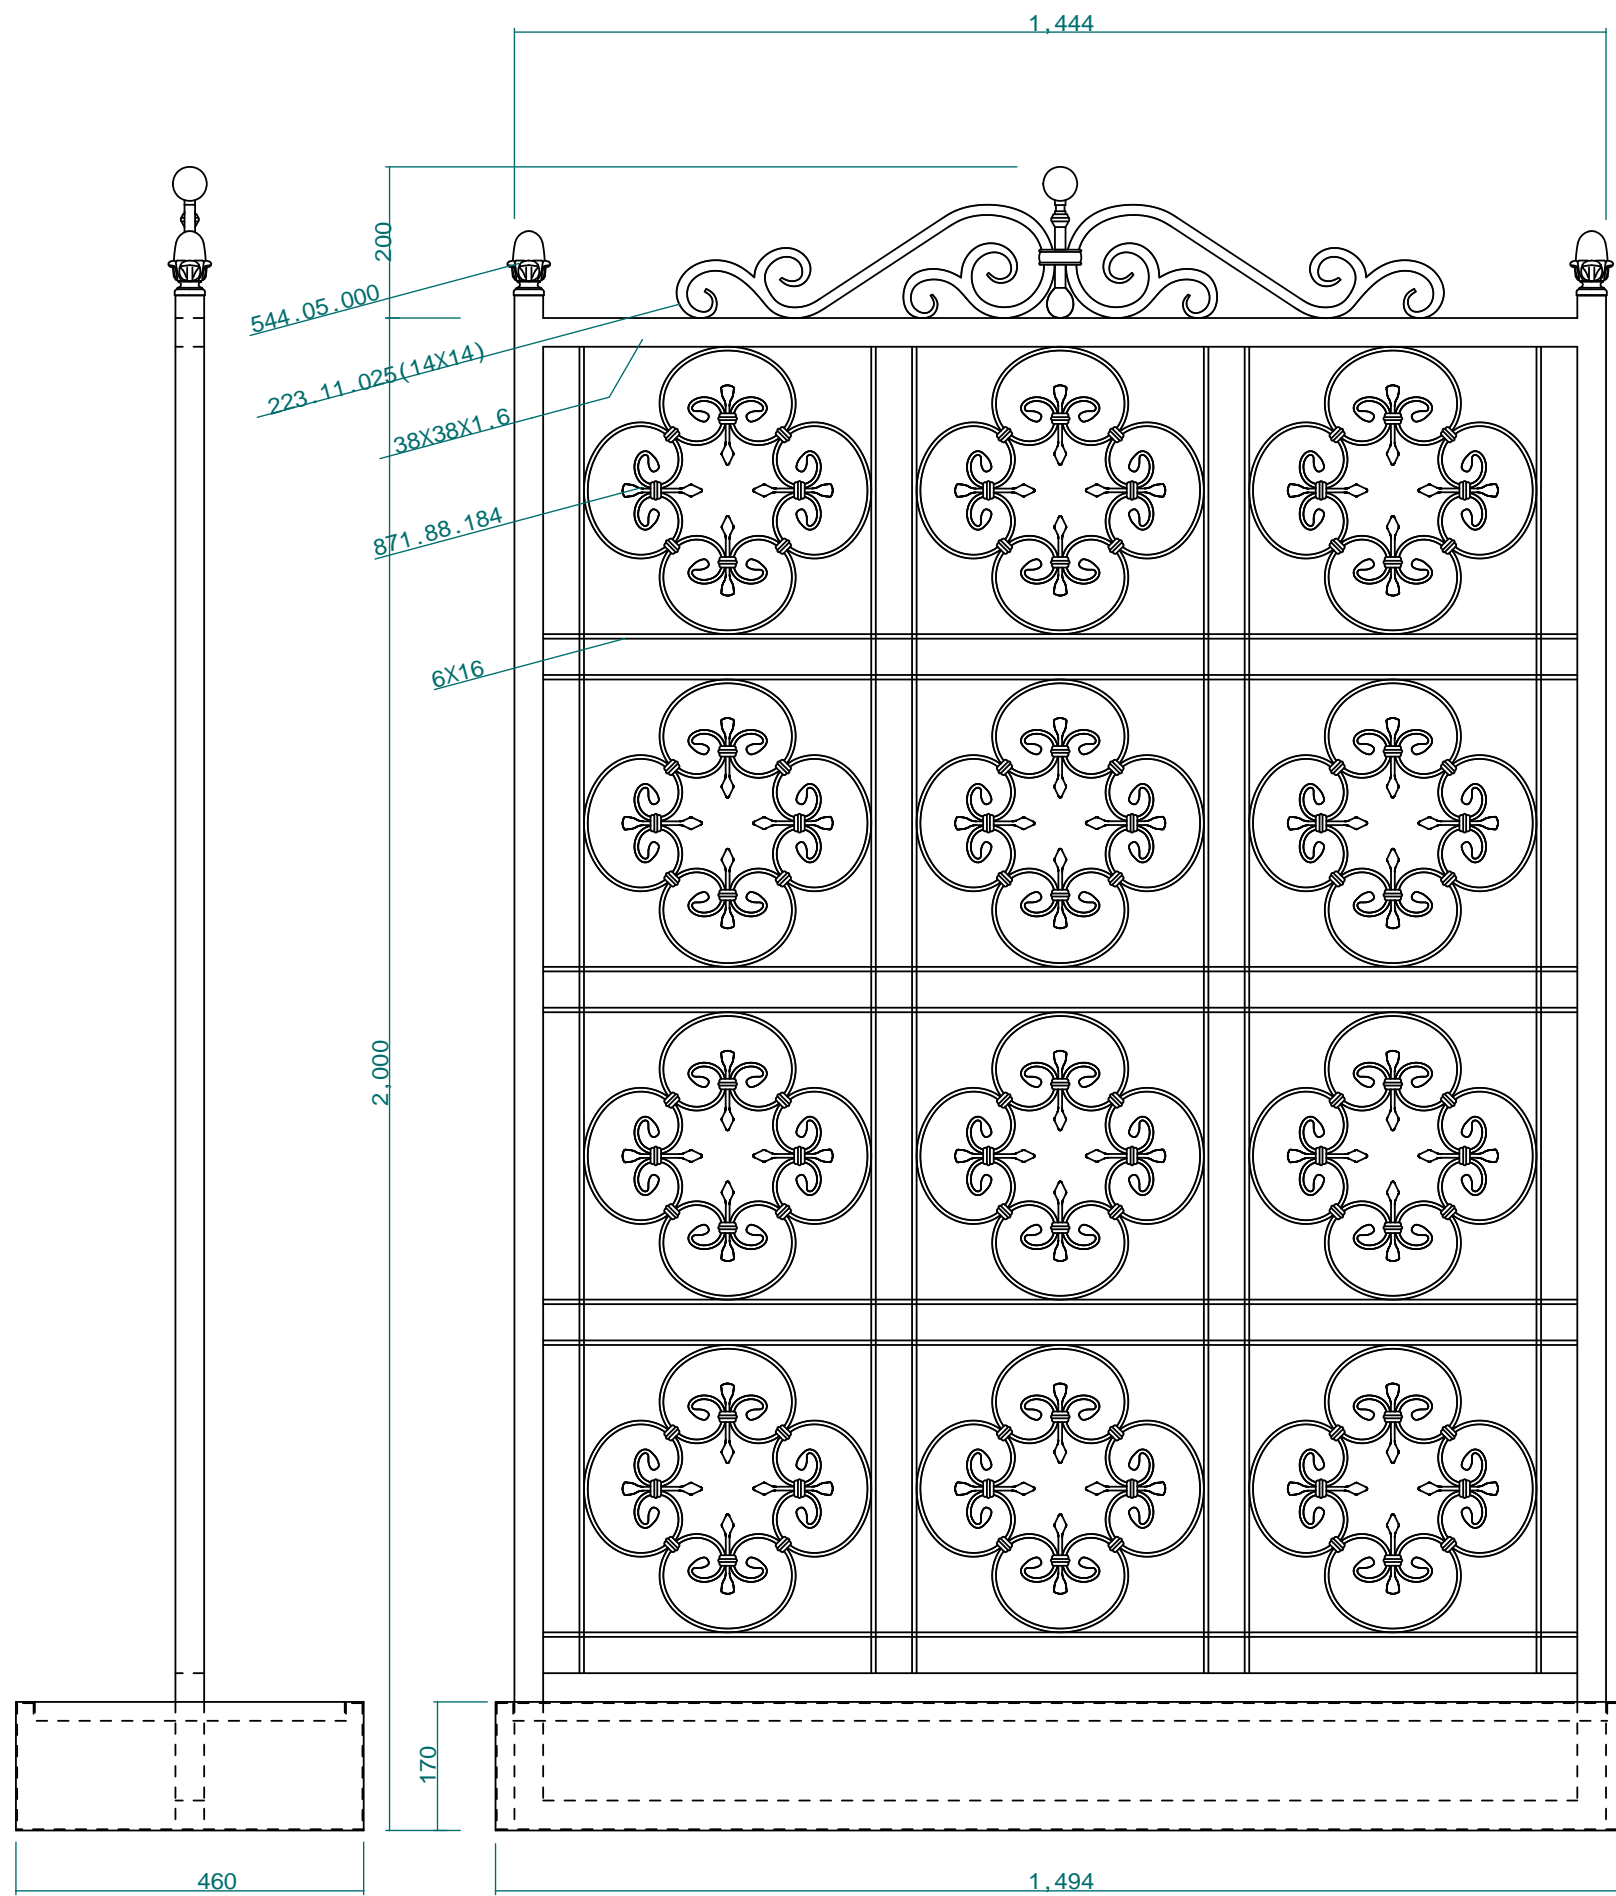

独立パーティション(プランターボックス式)

C 案

使用鉢の大きさで決定

独立パーティション(プランターボックス式)

D 案

見積用概略図

No.	C-02	Title:	ダイニングパーティション
View:	T L F R B	Subject:	ダイニングパーティション
Scale (Size):	1:10(A3)	Date:	-----
Sign:	Wij	LECKY METAL ORNAMENTS JAPAN	