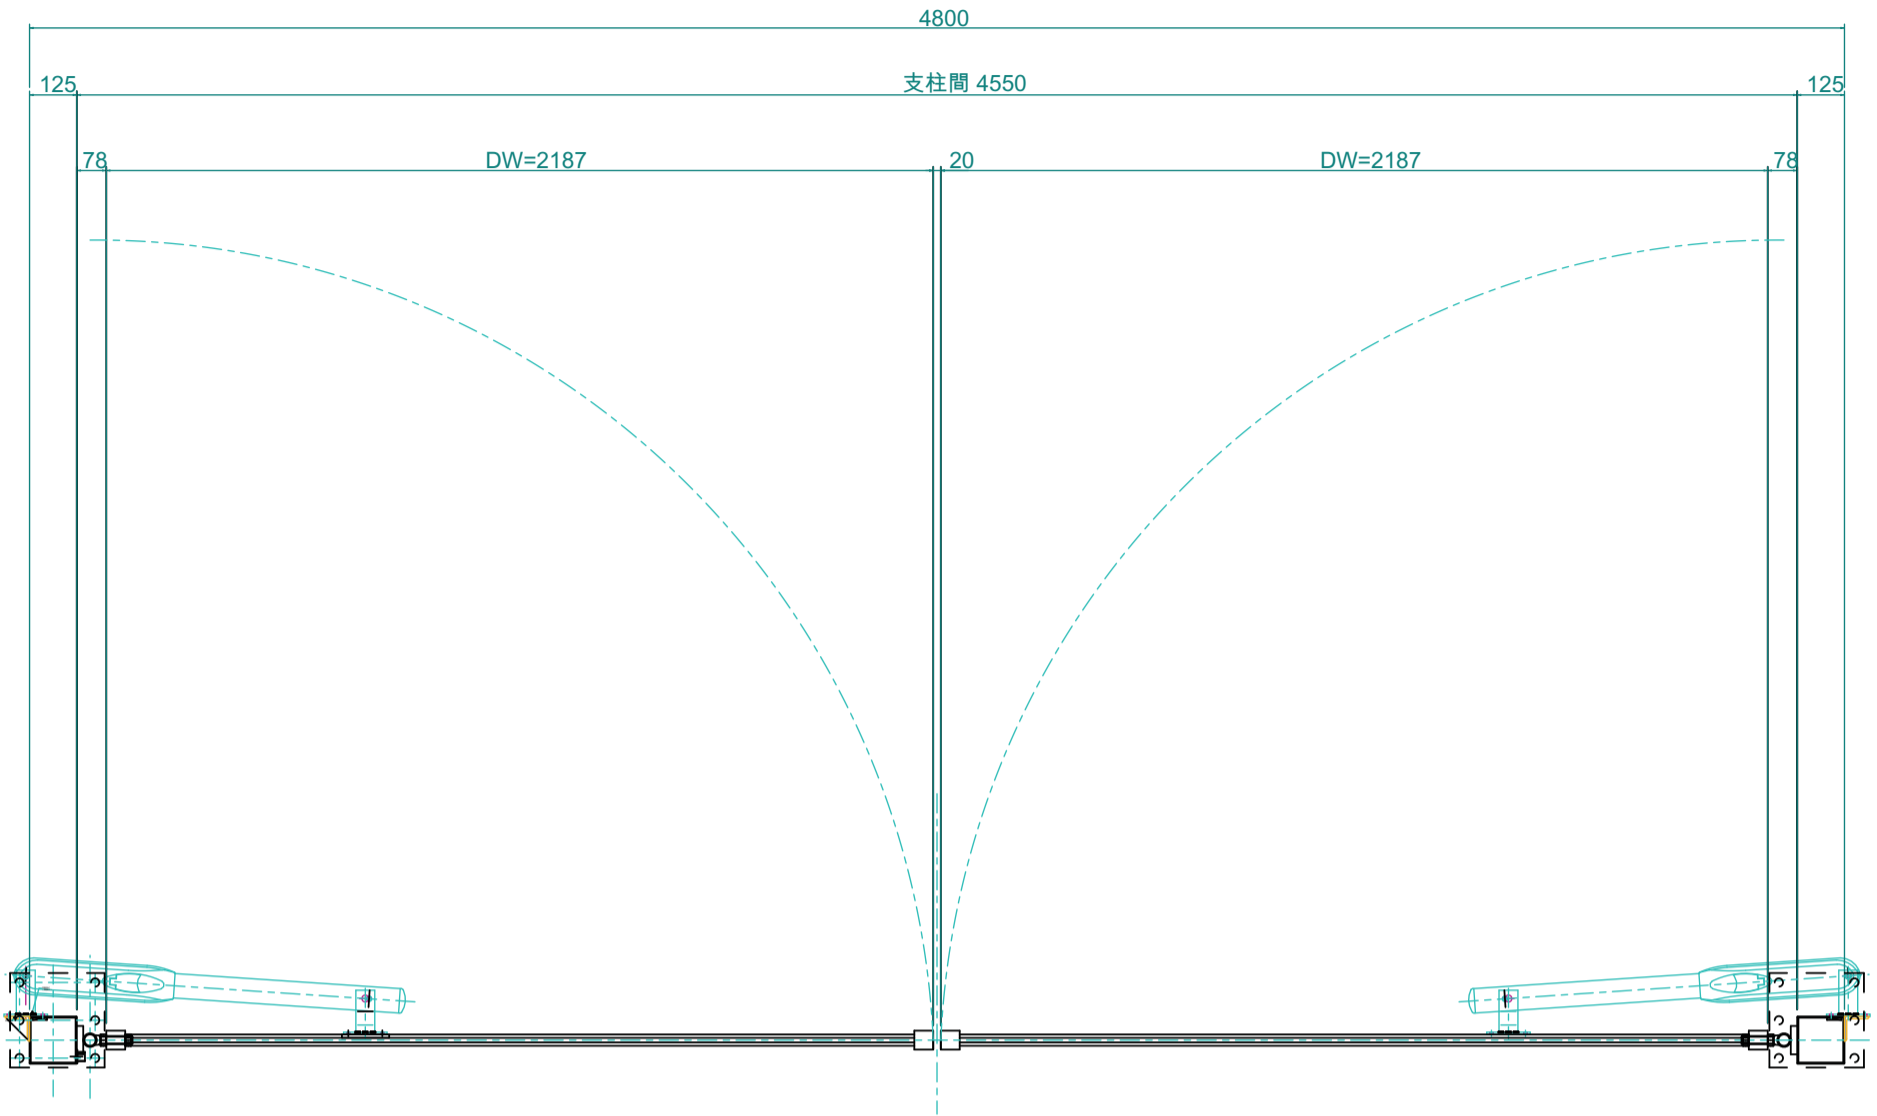

内部

外部

No. 1-0663	Title: 0000
View: T	Subject: 0000
L F R	Scale(Size)= 1:20(A3) Date: Sign: 000
B	

LECKY METAL ORNAMENTS JAPAN