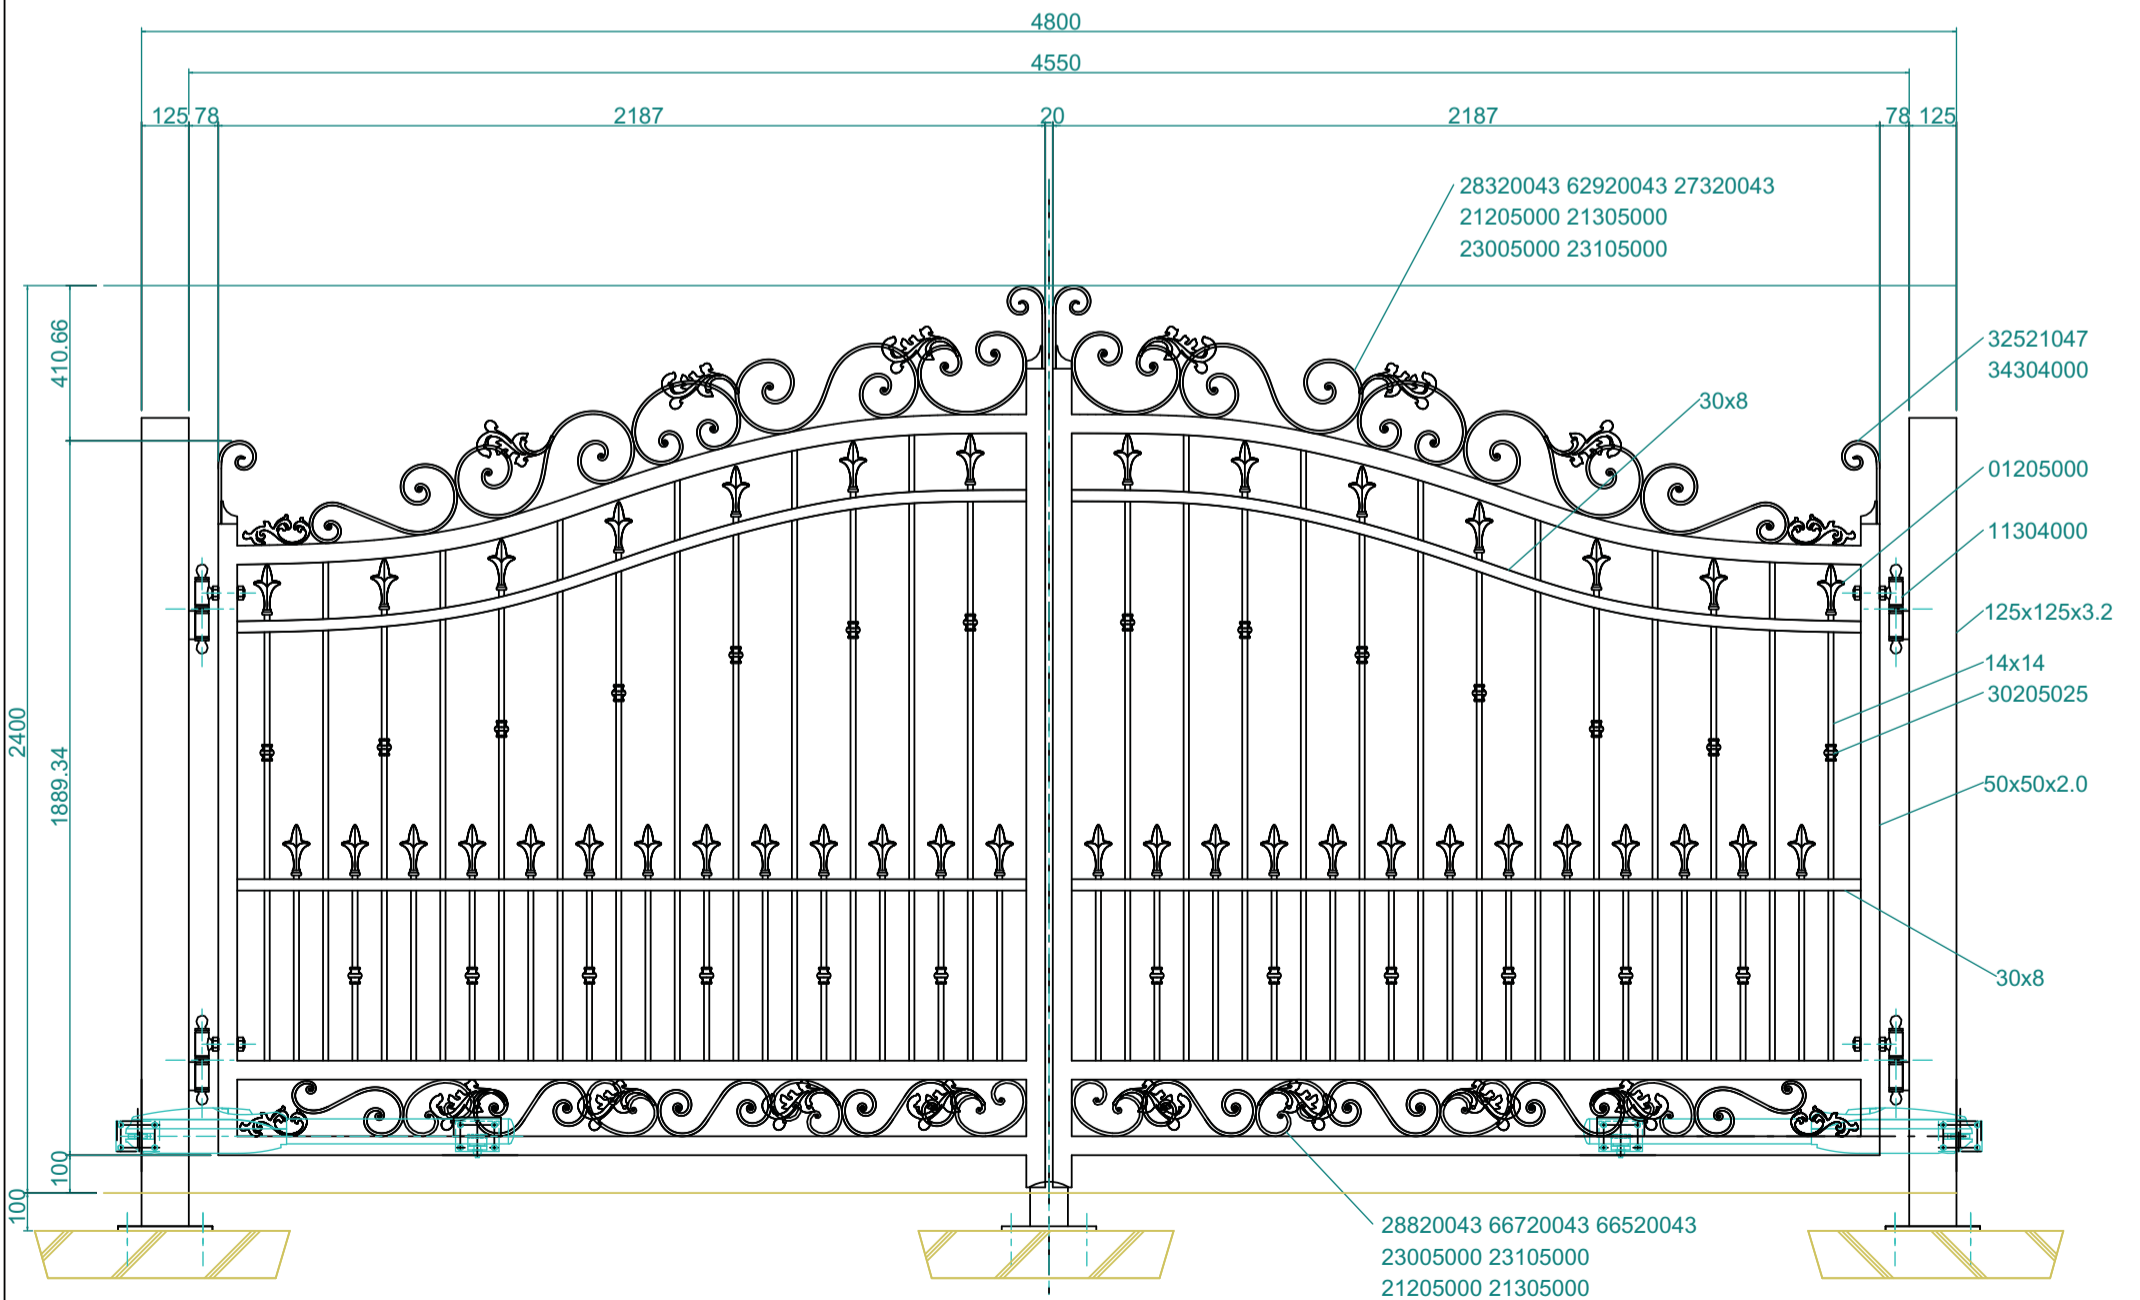

内部

外部

No. 1-0663	Title: 0000
View: T	Subject: 0000
L F R	Scale(Size)= 1:20(A3) Date: Sign: 000
B	

LECKY METAL ORNAMENTS JAPAN