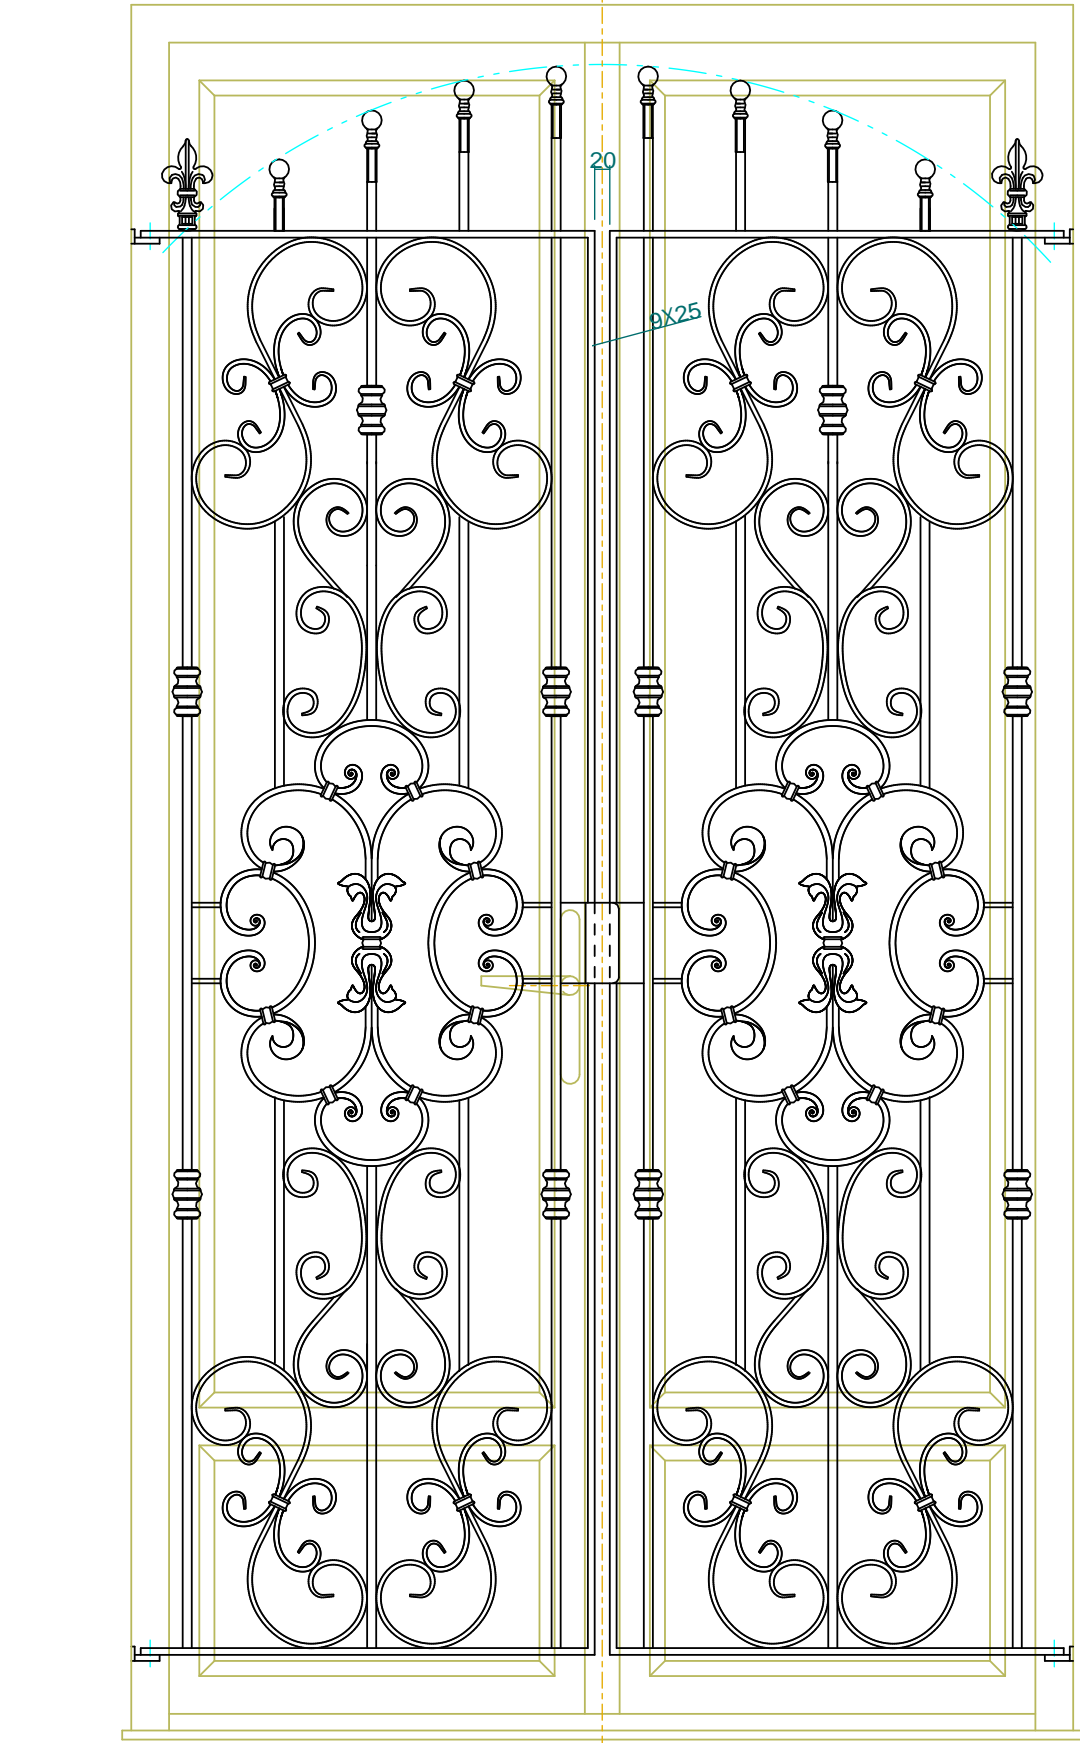

面格子タイプ
3か所

68.5 109 109 109 109 54.5
1.246

扉タイプ
1か所

1.246

No. _____
Title: 正面1F掃出し窓金物
Subject: 正面1F掃出し窓金物
Scale/Size: 1:10(A3) _Date_ _Sig_ _JW1_

T	R
L	B

LECKY METAL ORNAMENTS JAPAN