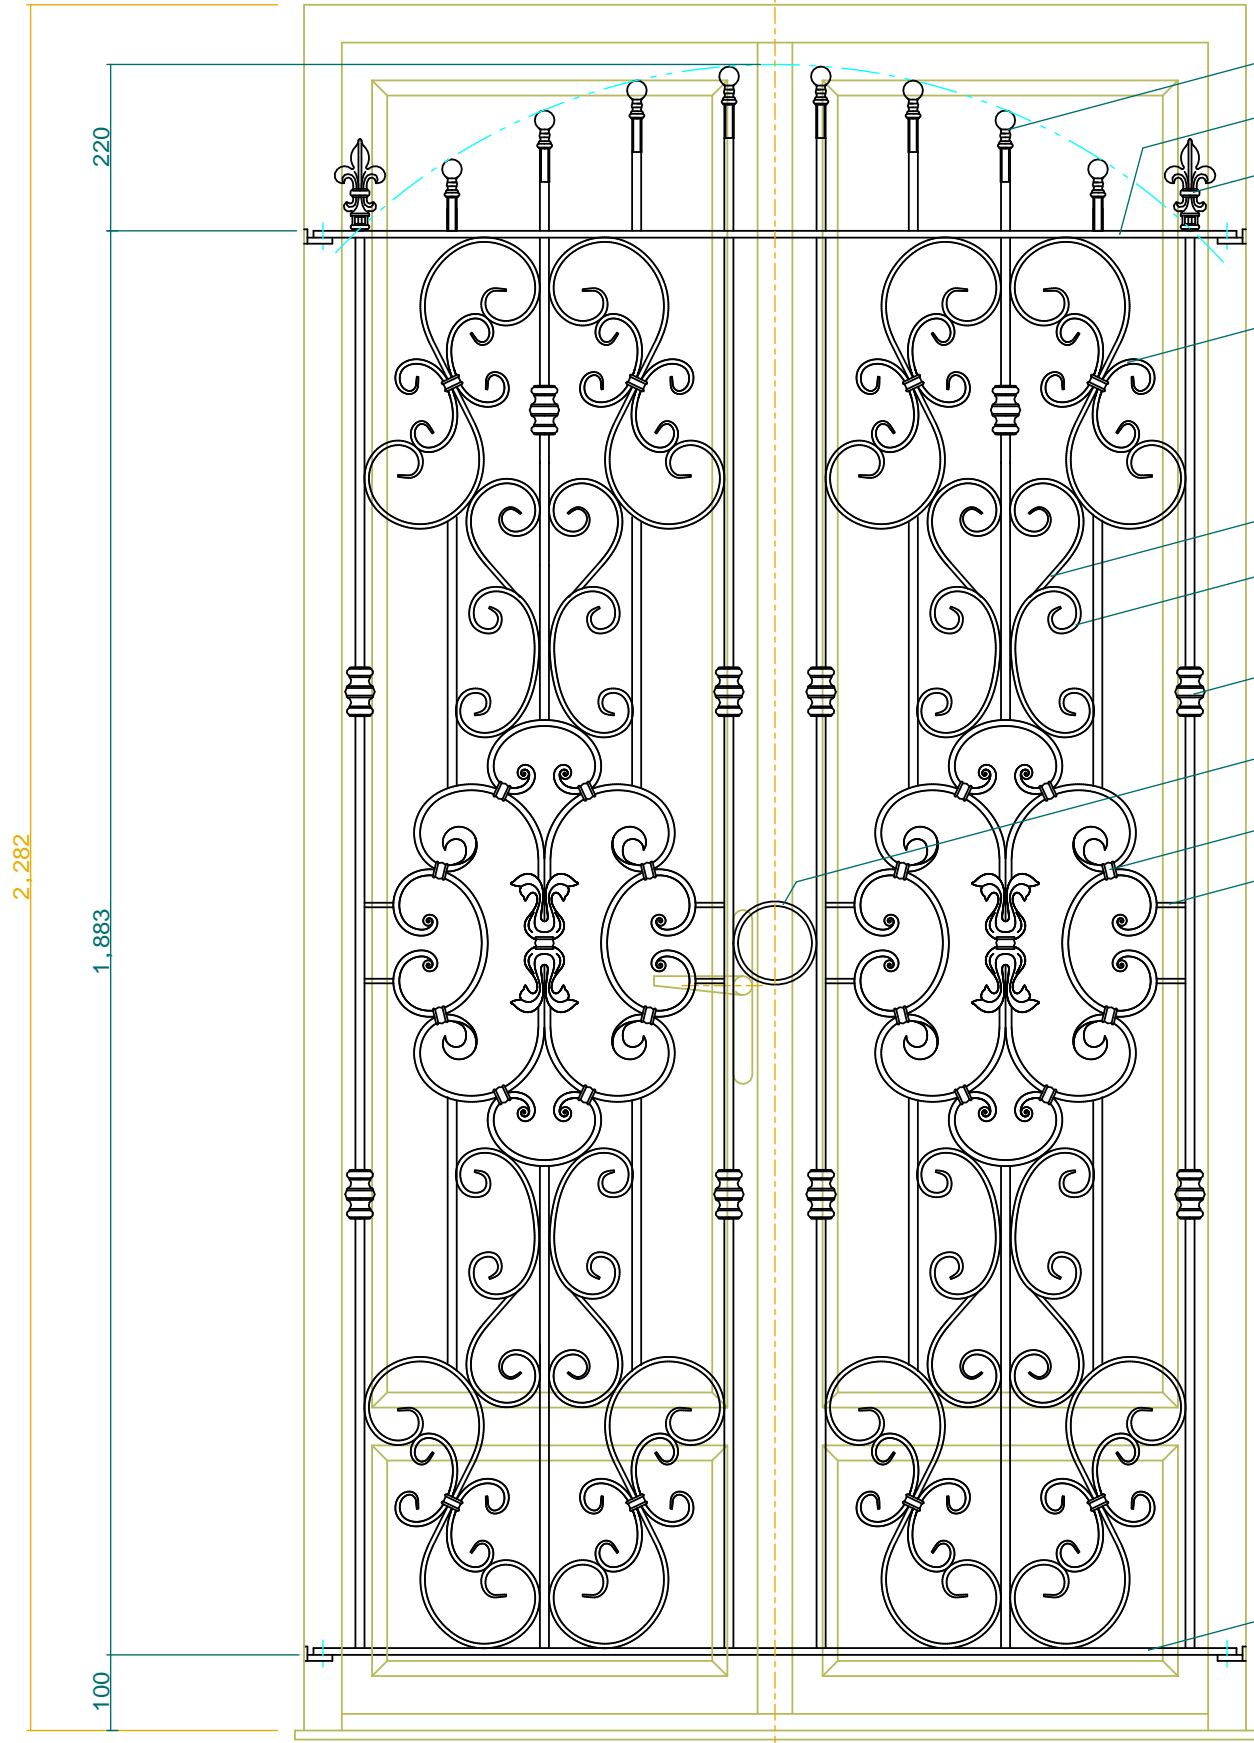

面格子タイプ
3か所

68.5 109 109 109 109 54.5
1.246

扉タイプ
1か所

1.246

No. _____
Title: 正面1F掃出し窓金物
Subject: 正面1F掃出し窓金物
Scale/Size: 1:10(A3) _Date_ _Sig_ _JW1_

T	R
L	B

LECKY METAL ORNAMENTS JAPAN