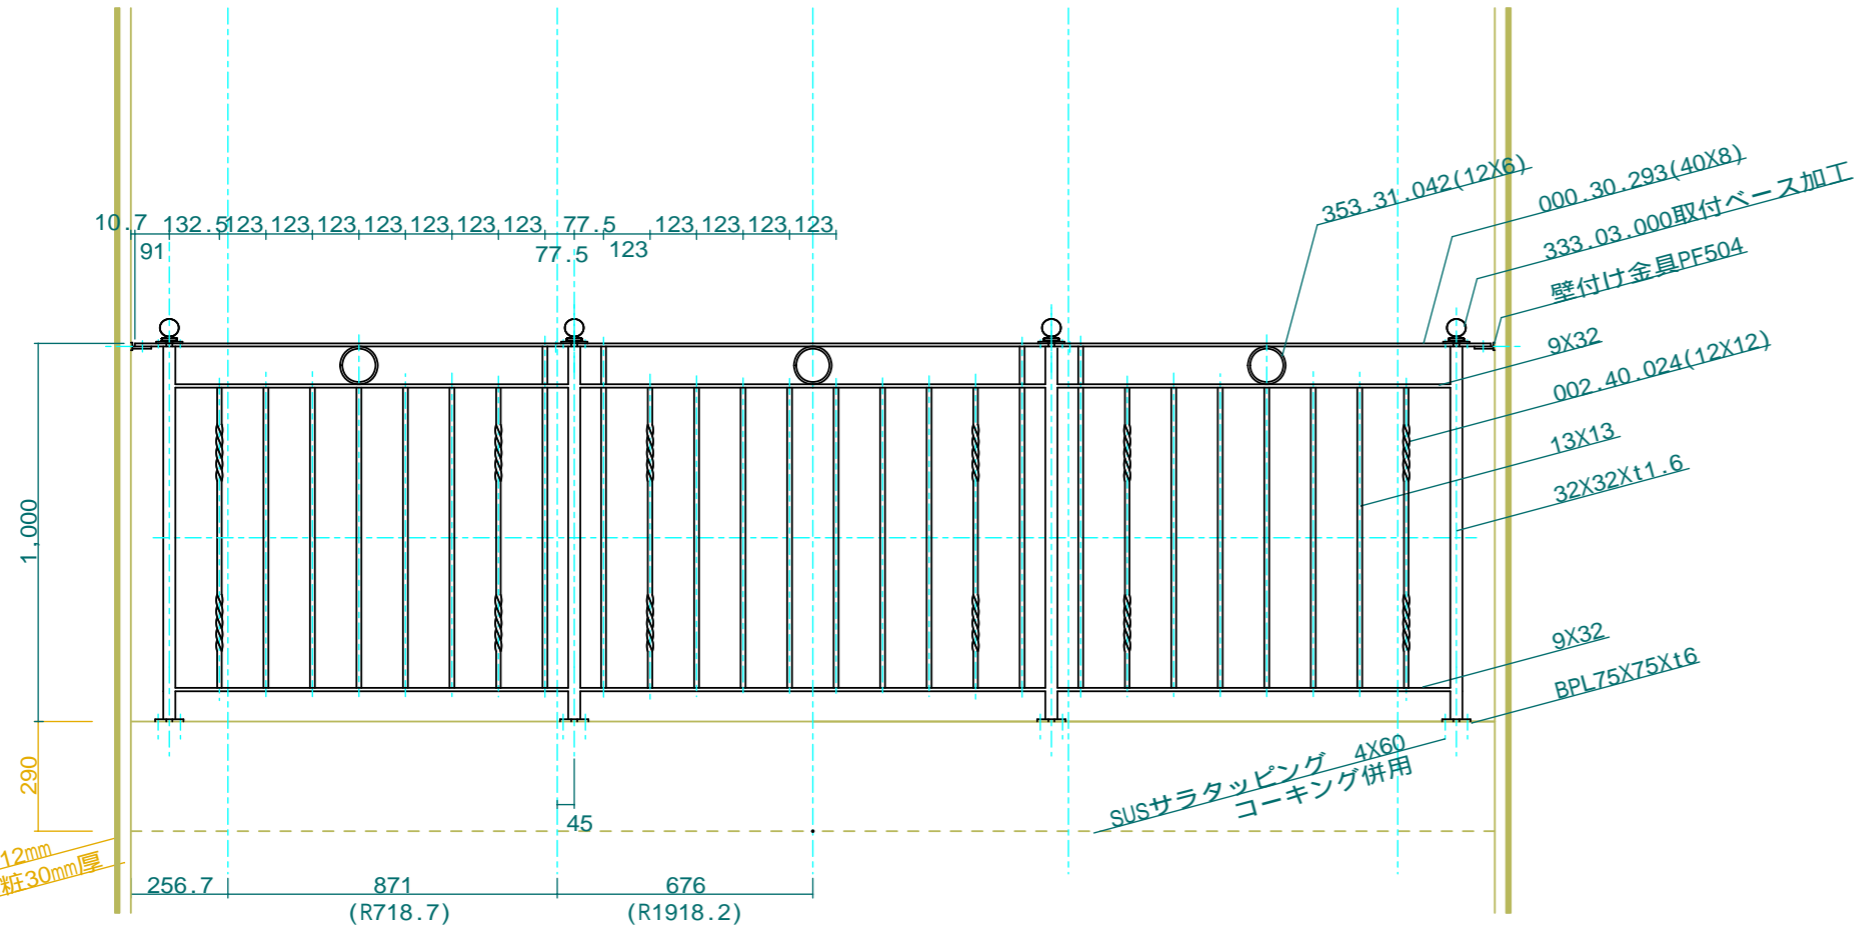

展開寸(手摺芯)

下地ベニヤ12mm
モルタル化粧30mm厚

No.	Final00	Title:	
View:	T	Subject:	バルコニー手摺
	L	Scale(Size):	1:20(A3)
	F	Date:	
	R	Sign:	Wij
	B	LECKY METAL ORNAMENTS JAPAN	