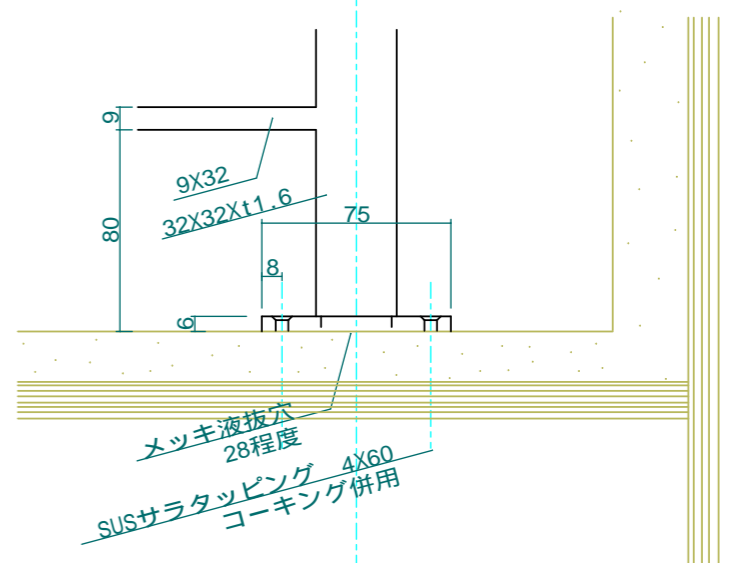

展開寸(手摺芯)

下地ベニヤ12mm
モルタル化粧30mm厚

No.	Final00	Title:	
View:	T	Subject:	バルコニー手摺
	L	Scale(Size):	1:20(A3)
	F	Date:	
	R	Sign:	Wij
	B	LECKY METAL ORNAMENTS JAPAN	