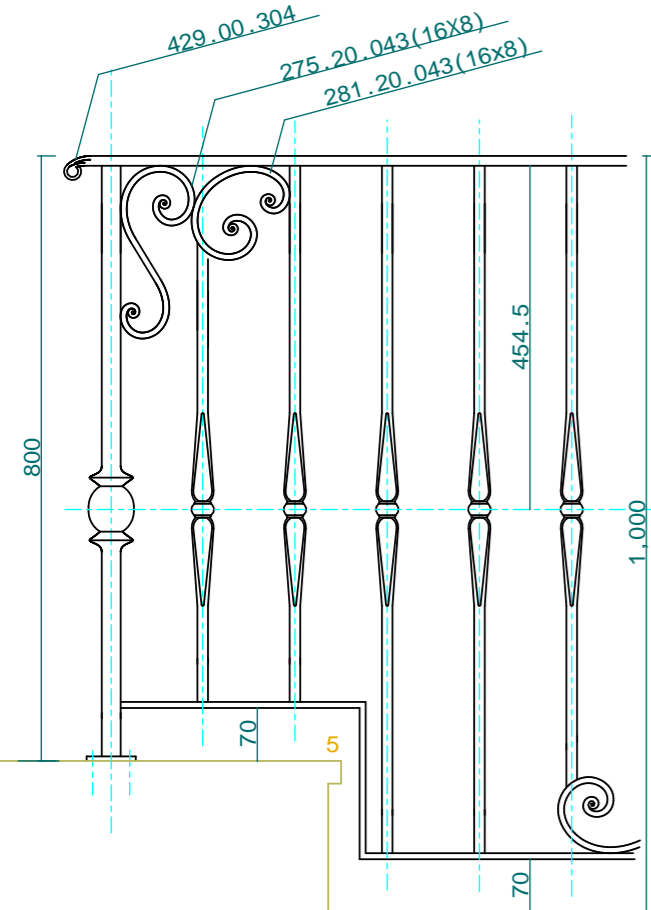

R部分芯展開

No.	Title:		
View:	T	Subject: ホール スタジオ階段手摺	
L	F	Scale(Size)= 1:10(A3) _Date_ _ _ _ _ Sign: W.I.J.	
B	LECKY METAL ORNAMENTS JAPAN		