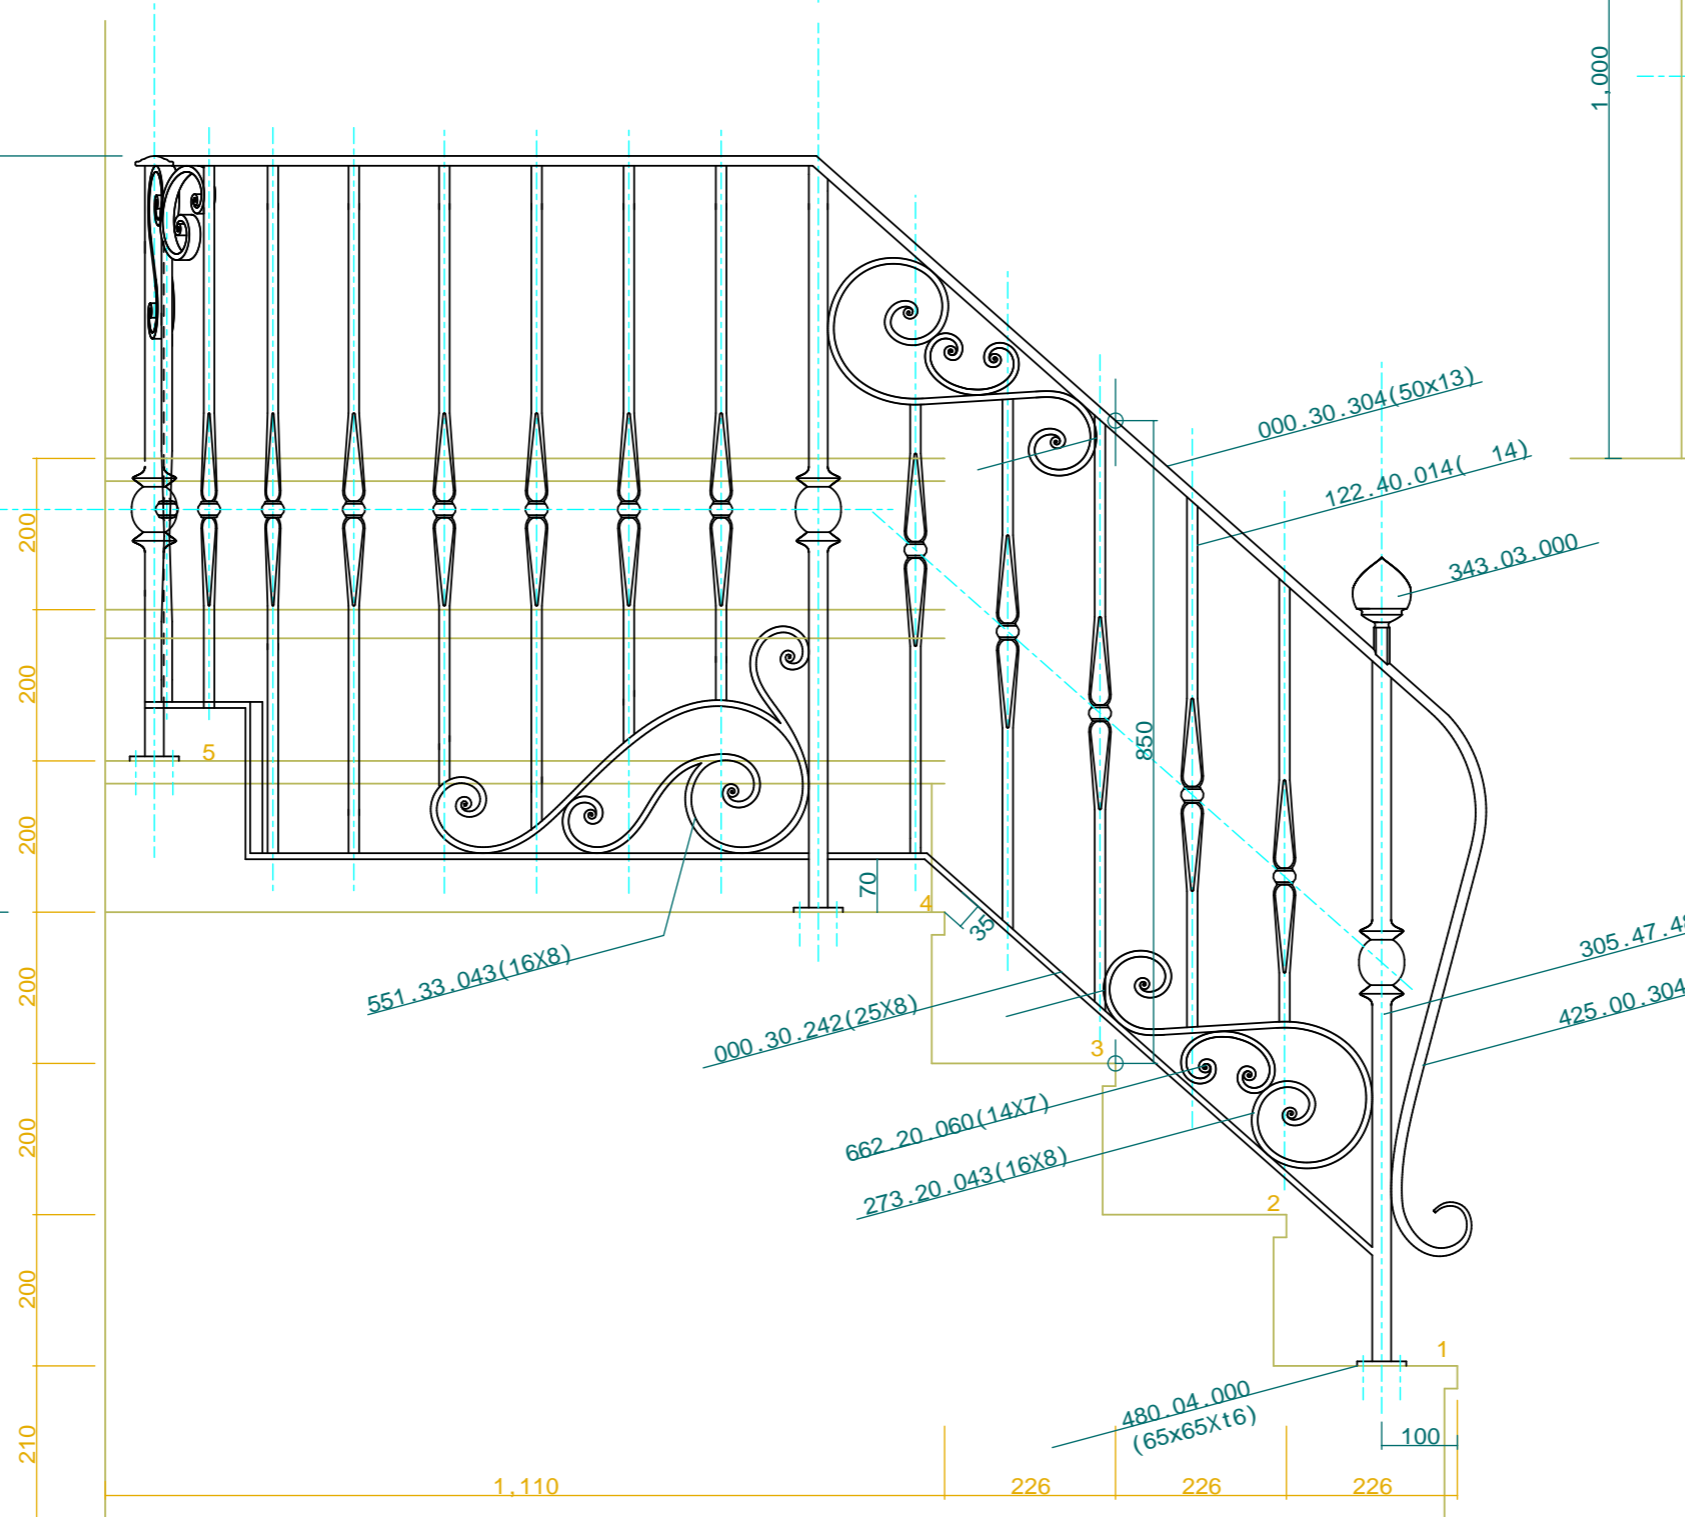

R部分芯展開

No.	Title:		
View:	T	Subject: ホール スタジオ階段手摺	
L	F	Scale(Size)= 1:10(A3) _Date_ _ _ _ _ Sign: W.I.J.	
B	LECKY METAL ORNAMENTS JAPAN		