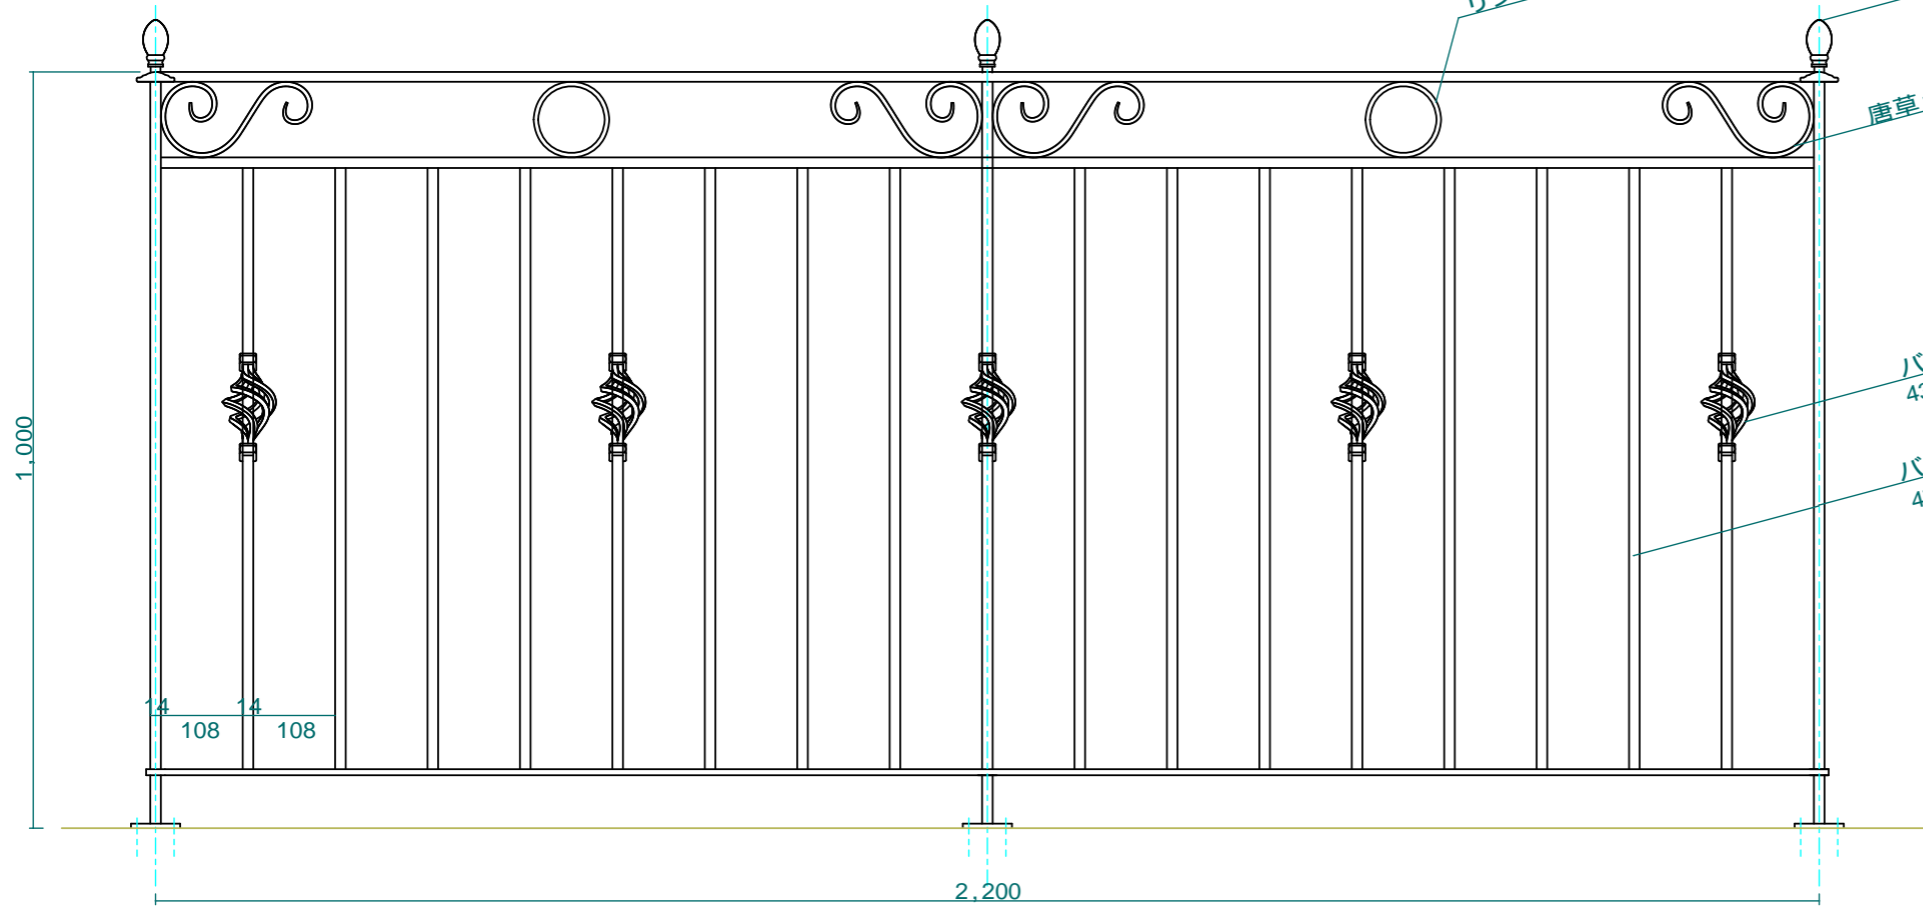

ハンドレール:000.30.304
(50X13)

バルコニーたて子
473.77.073(14X14)

000.30.073(14X14)

000.30.242(14X14)
BPL:65X65Xt6

500 208

A 案

B 案

リング:353.31.042(12X6)

ギボシ:567.05.000

唐草:005.20.042(12X6)

ハンドレール:000.30.304
(50X13)

バルコニーたて子
433.77.073(14X14)

バルコニーたて子
473.77.073(14X14)

バルコニーたて子
473.77.073(14X14)

たて子:045.40.073
(14X14)

000.30.073(14X14)

000.30.242(14X14)
BPL:65X65Xt6

500 208

No.	Title: 共通バルコニー手摺 案		
View:	T	Subject: 共通バルコニー手摺 案	
	L	F	R
	B	Scale(Size)= 1:10(A3) _ _ _ _ _ Date: _ _ _ _ _ Sign: _Wt_j_	
<LMOJ>			