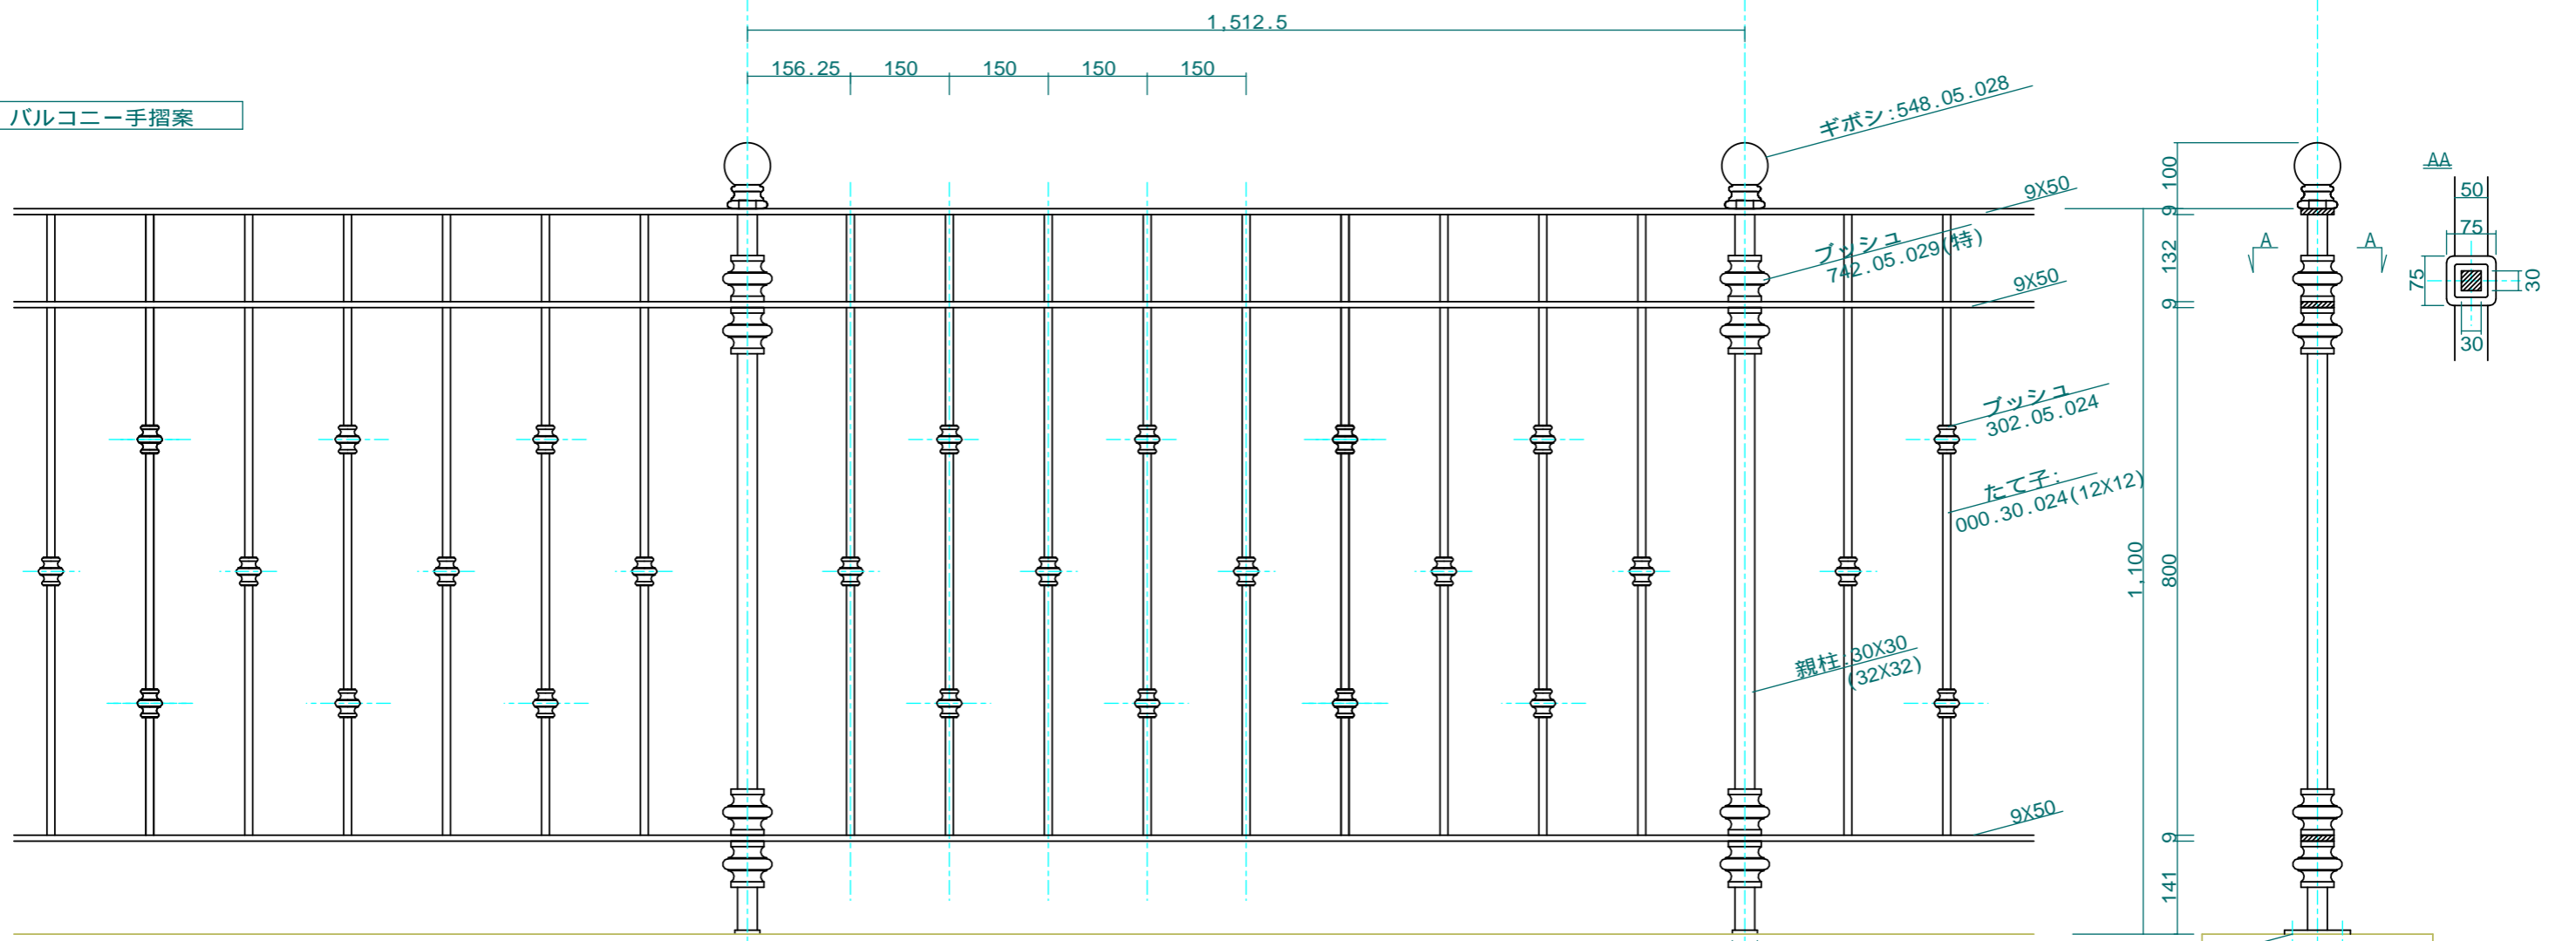

バルコニー手摺案

屋上手摺案

No.	見01	Title:	
View:	T	Subject:	バルコニー、屋上手摺案
	L F R	Scale(Size):	1:10(A3)
	B	Date:	
		Sign:	wij
LECKY METAL ORNAMENTS JAPAN			