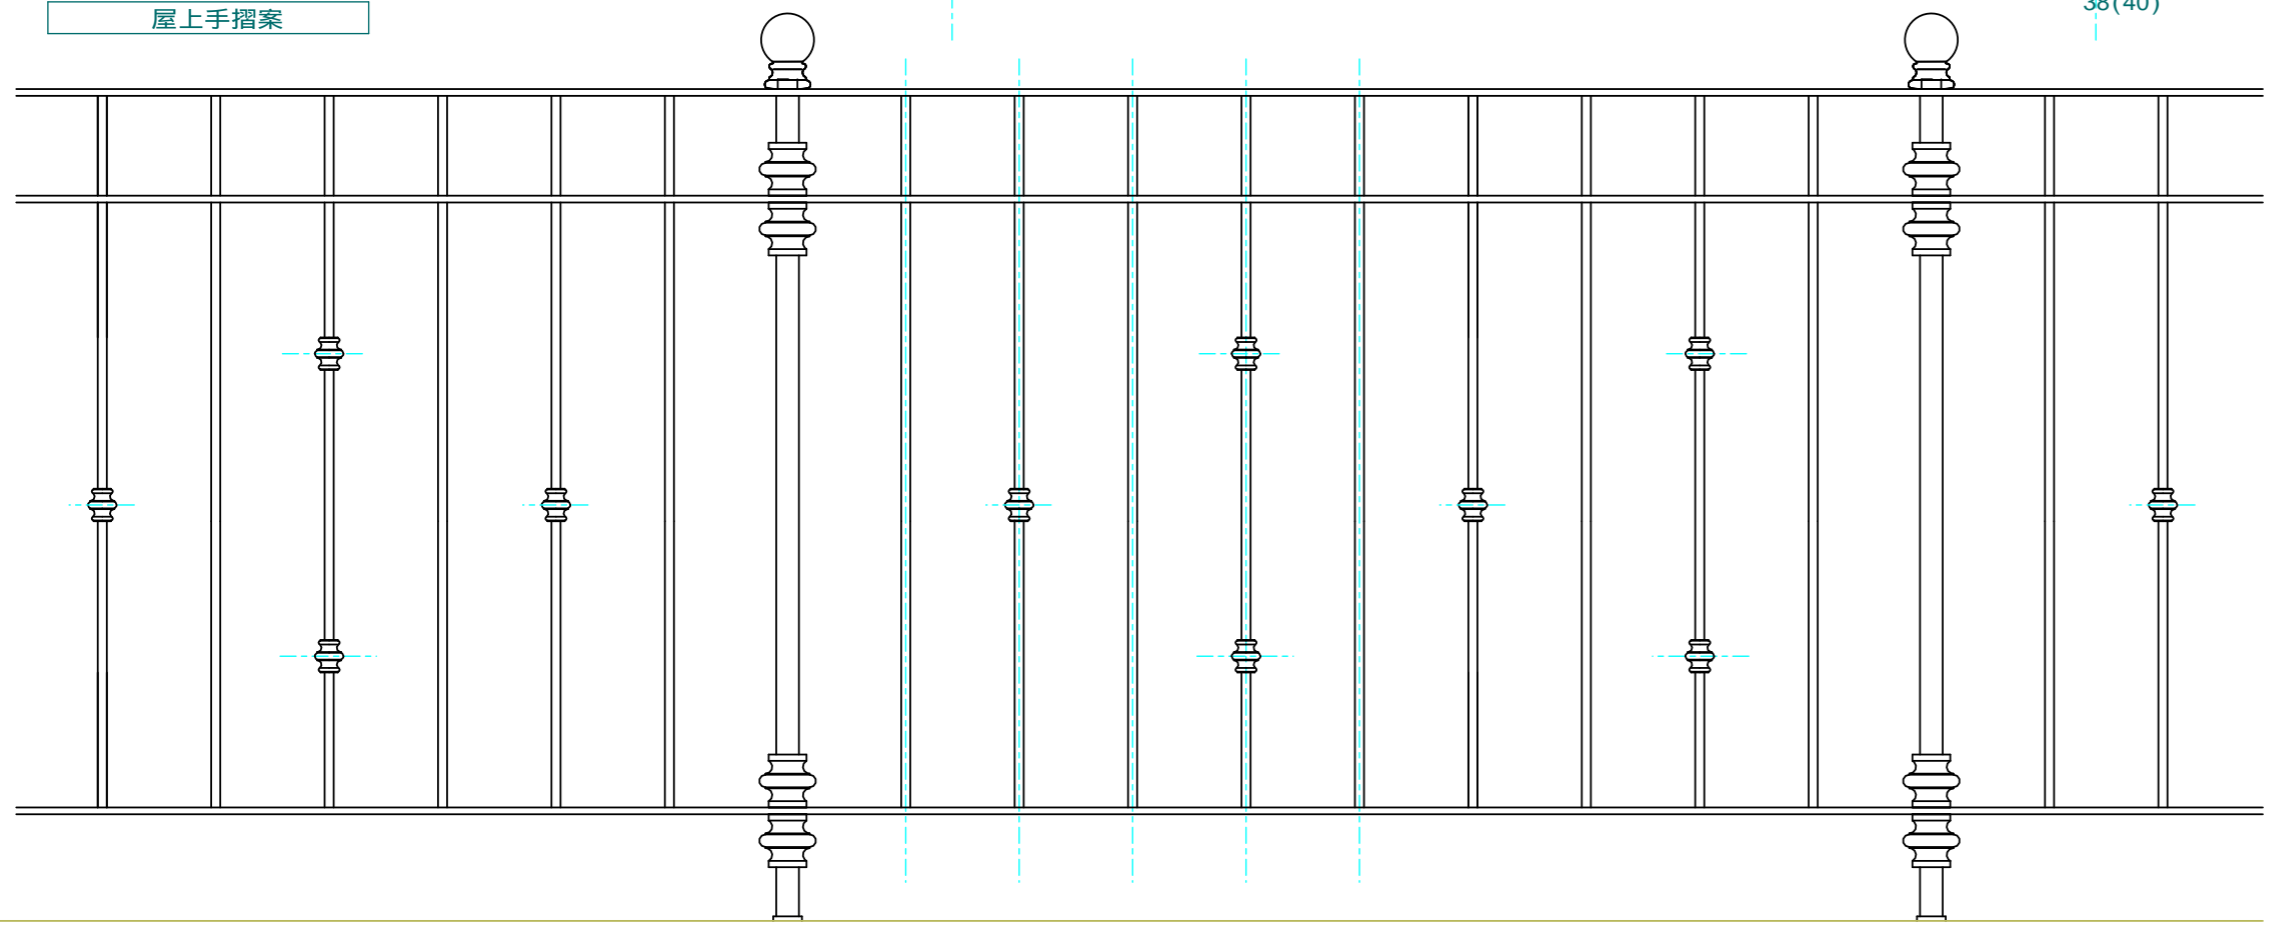

バルコニー手摺案

屋上手摺案

No.	見01	Title:	
View:	T	Subject:	バルコニー、屋上手摺案
	L F R	Scale(Size):	1:10(A3)
	B	Date:	
		Sign:	wij
LECKY METAL ORNAMENTS JAPAN			