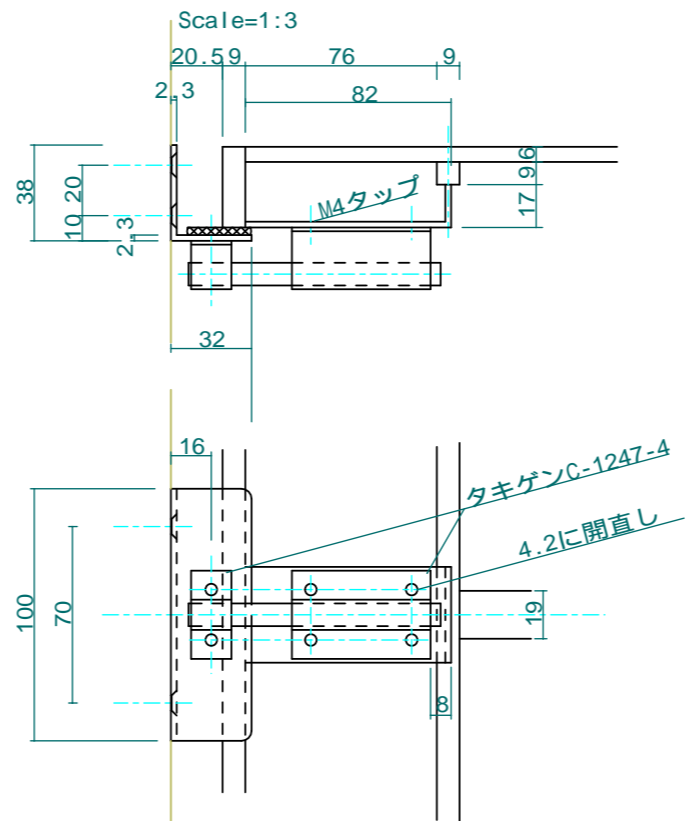

ドッグルーム扉

戸当り詳細

壁付けハンガー

D=110,80,50 各1台

棚内側ハンガー

D=150,100,50 各3台

リードハンガー

Scale=1:3 要メッキ 1台

No.	Title:		
View:	T	Subject:	
	L	F	R
	B	Scale(Size)= 1:10(A3) _Date_ _ _ _ _ Sign: _Wij_	
<RMOJ>			