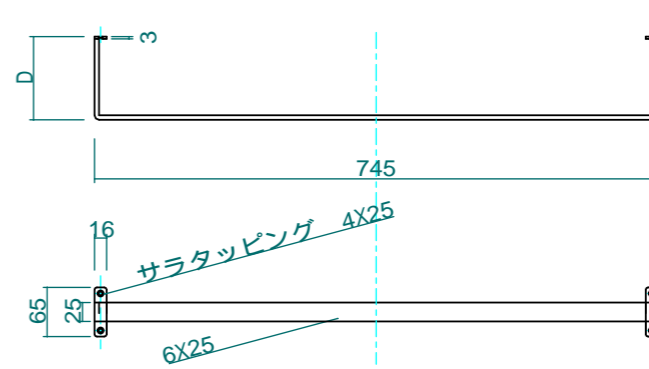

ドッグルーム扉

戸当り詳細

壁付けハンガー

D=110,80,50 各1台

棚内側ハンガー

D=150,100,50 各3台

リードハンガー

Scale=1:3 要メッキ 1台

No.	Title:		
View:	T	Subject:	
	L	F	R
	B	Scale(Size)= 1:10(A3) _Date_ _ _ _ _ Sign: _Wij_	
<RMOJ>			