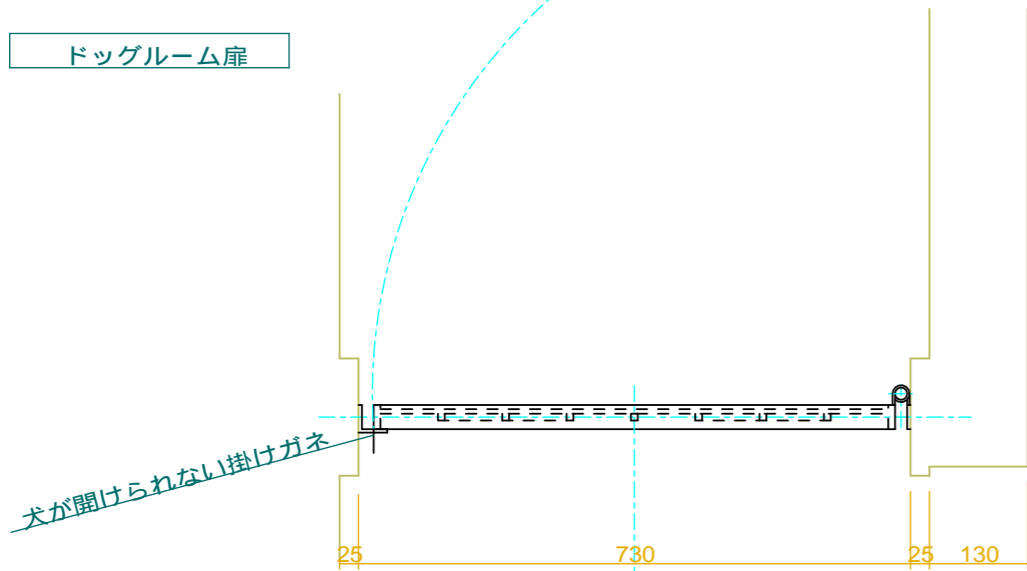

ドッグルーム扉

戸当り詳細

壁付けハンガー

D=110,80,50 各1台

棚内側ハンガー

D=150,100,50 各3台

リードハンガー

Scale=1:3 要メッキ 1台

No.	Title:		
View:	T	Subject:	
	L	F	R
	B	Scale(Size)= 1:10(A3) _Date_ _ _ _ _ Sign: _Wij_	
<RMOJ>			