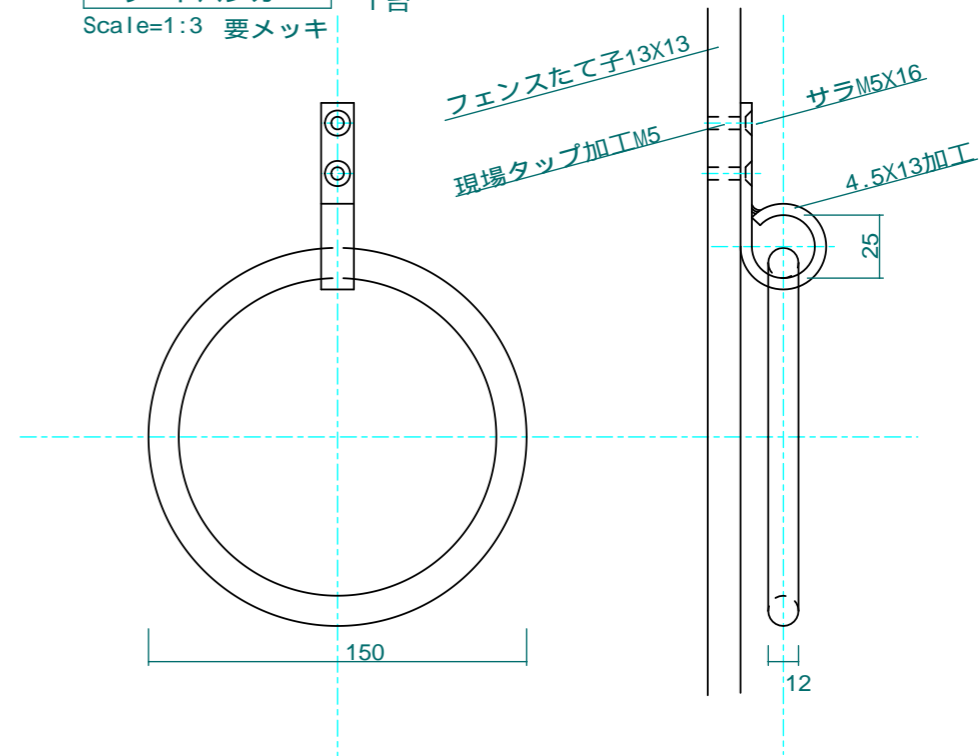

ドッグルーム扉

戸当り詳細

壁付けハンガー

D=110,80,50 各1台

棚内側ハンガー

D=150,100,50 各3台

リードハンガー

Scale=1:3 要メッキ 1台

No.	Title:		
View:	T	Subject:	
	L	F	R
	B	Scale(Size)= 1:10(A3) _Date_ _ _ _ _ Sign: _Wij_	
<RMOJ>			