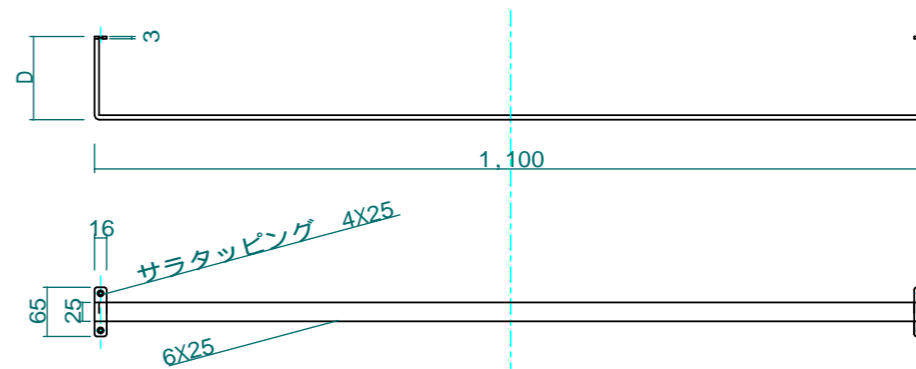

ドッグルーム扉

戸当り詳細

壁付けハンガー

D=110,80,50 各1台

棚内側ハンガー

D=150,100,50 各3台

リードハンガー

Scale=1:3 要メッキ 1台

No.	Title:		
View:	T	Subject:	
	L	F	R
	B	Scale(Size)= 1:10(A3) _Date_ _ _ _ _ Sign: _Wij_	
<RMOJ>			