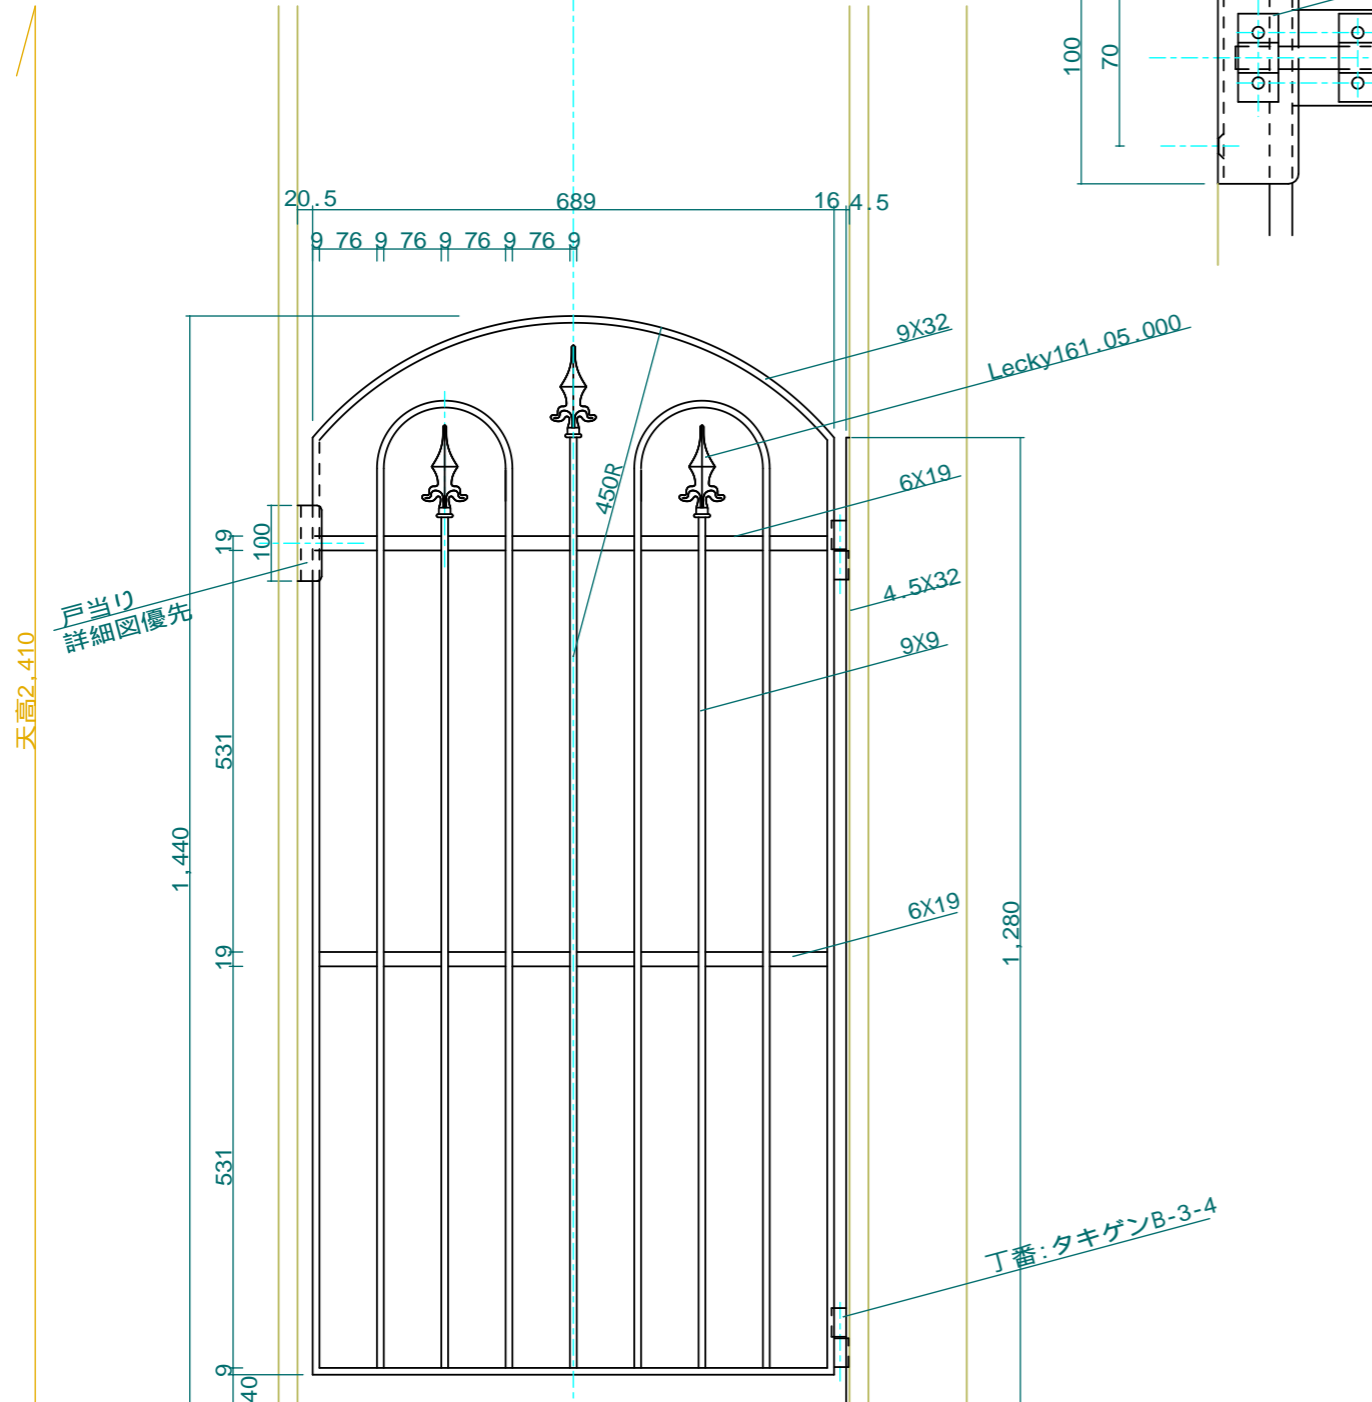

ドッグルーム扉

戸当り詳細

壁付けハンガー

D=110,80,50 各1台

棚内側ハンガー

D=150,100,50 各3台

リードハンガー

Scale=1:3 要メッキ 1台

No.	Title:		
View:	T	Subject:	
	L	F	R
	B	Scale(Size)= 1:10(A3) _Date_ _ _ _ _ Sign: _Wij_	
<RMOJ>			