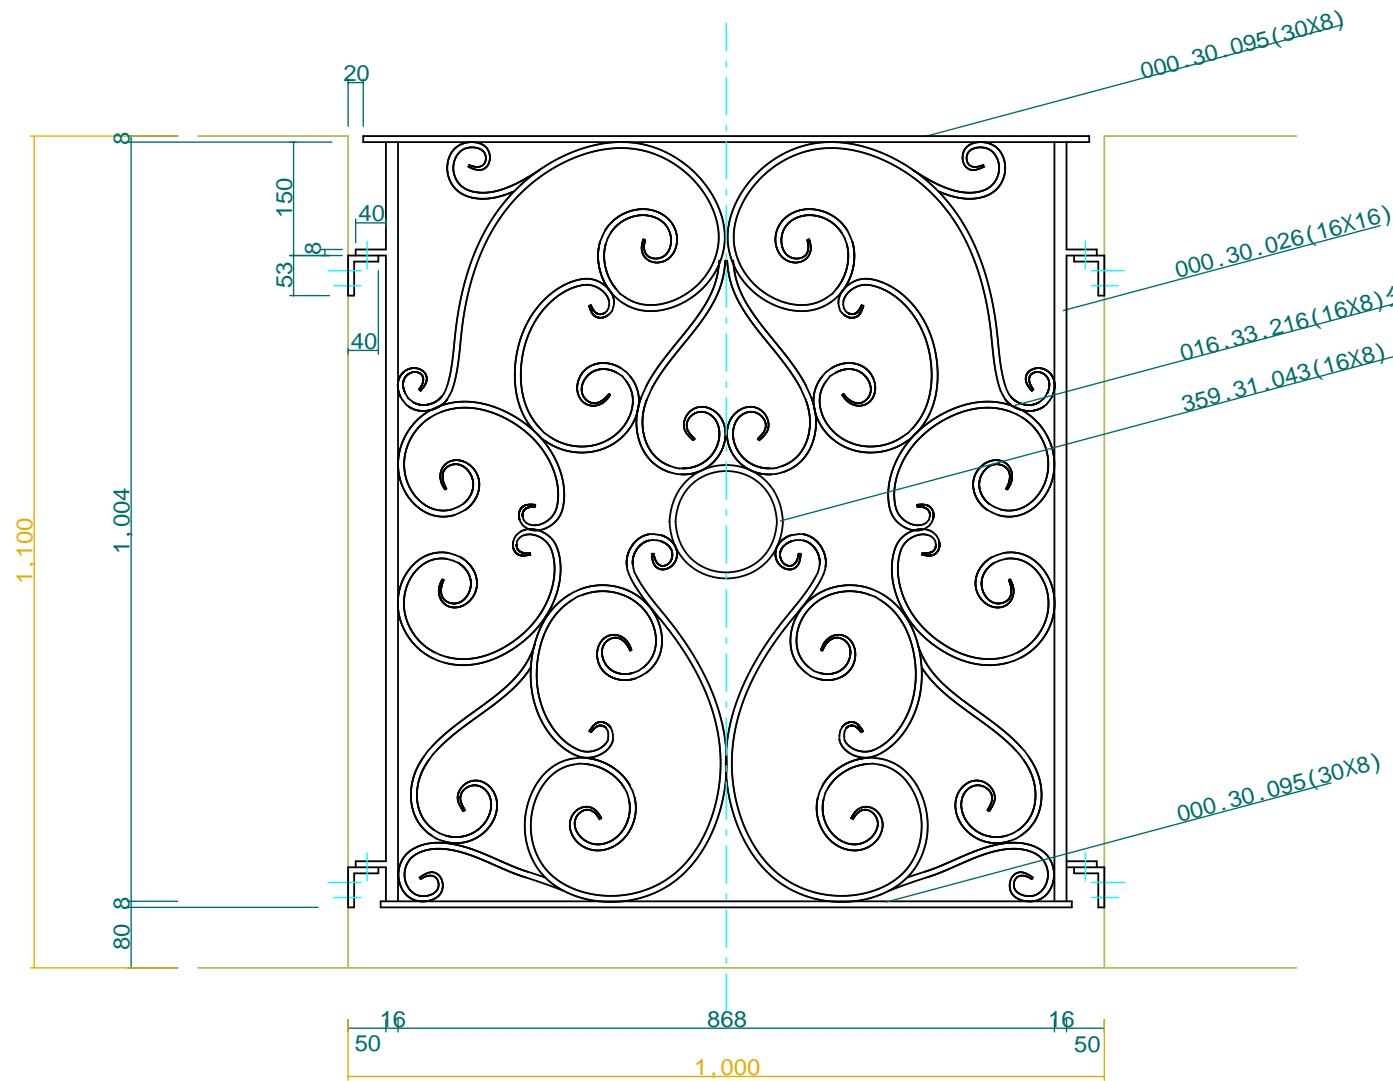

取付金物詳細 1:2

唐草組みですので、
枠寸法が変わるとデザインが崩れます。

No.	002-2	Title:	
View:	T L F R B	Subject:	インナーバルコニー開口部金物
		Scale(Size):	1:10(A4)
		Date:	
		Sign:	Wij
LECKY METAL ORNAMENTS JAPAN			