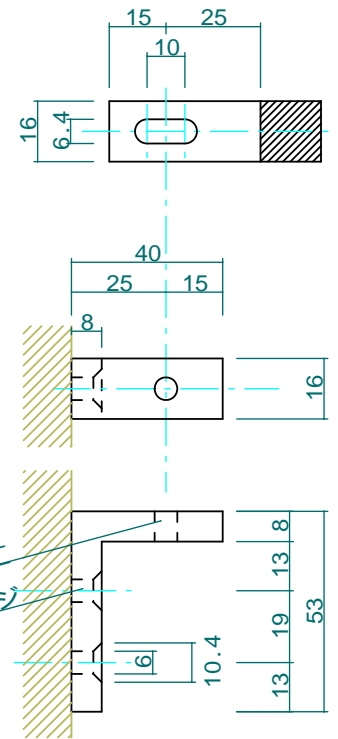

取付金物詳細 1:2

唐草組みですので、
枠寸法が変わるとデザインが崩れます。

No.	002-2	Title:	
View:	T L F R B	Subject:	インナーバルコニー開口部金物
		Scale(Size):	1:10(A4)
		Date:	
		Sign:	Wij
LECKY METAL ORNAMENTS JAPAN			