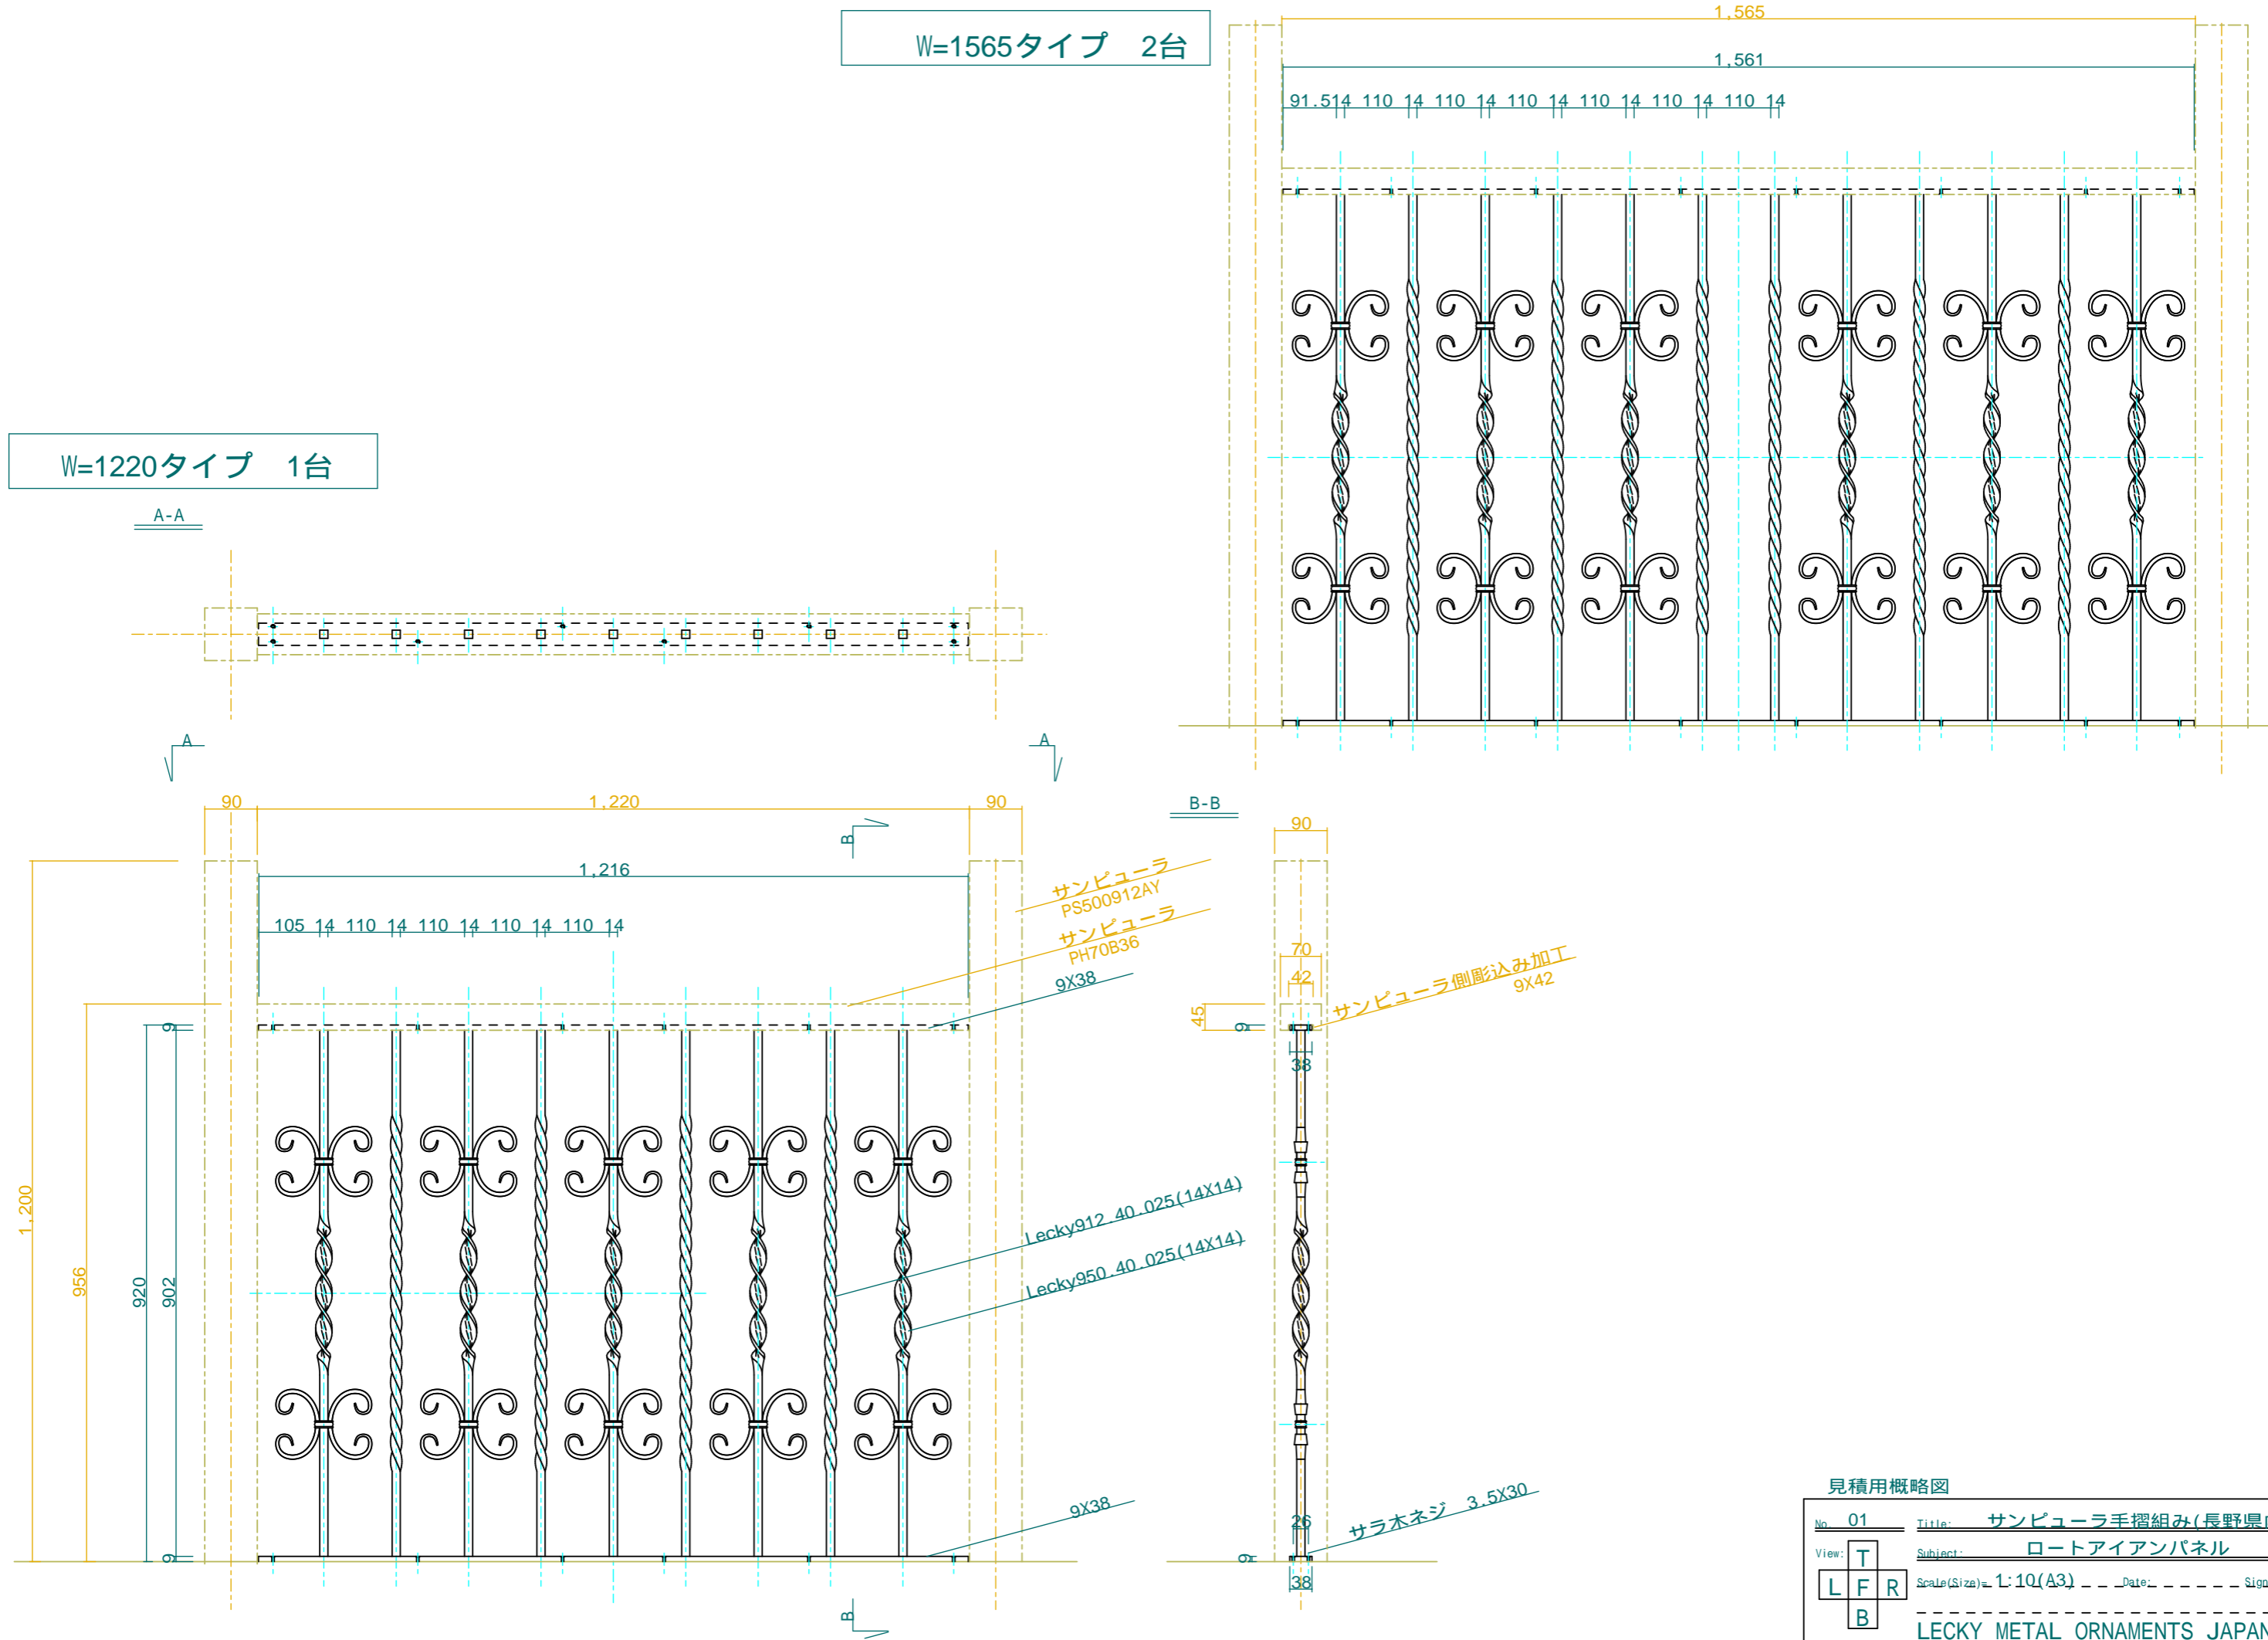

W=1565タイプ 2台

W=1220タイプ 1台

見積用概略図

No. 01	Title: サンプューラ手摺組み(長野県内)
View: T	Subject: ロートアイアンパネル
L F R	Scale(Size)= 1:10(A3) Date: Sign: wij
B	LECKY METAL ORNAMENTS JAPAN