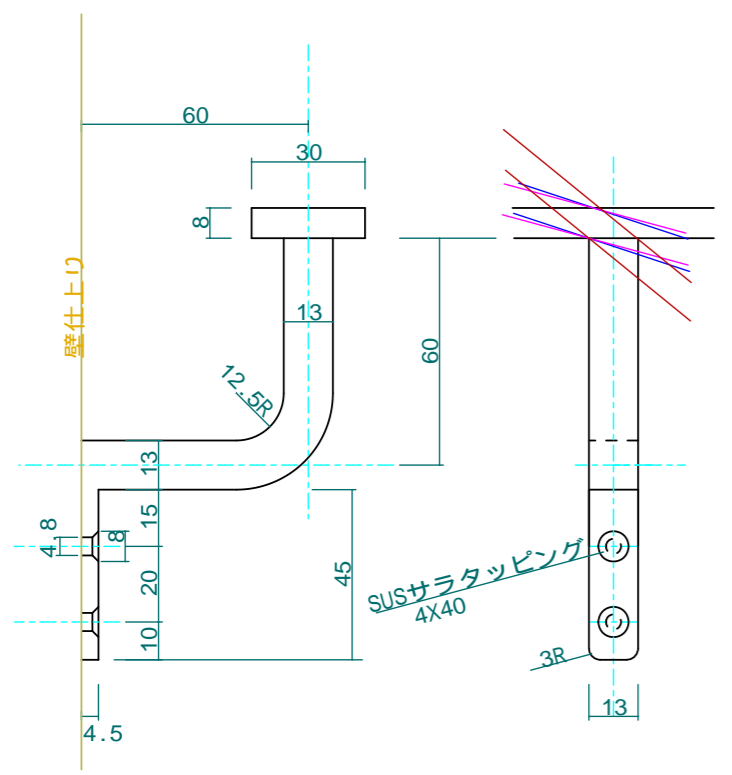

ブラケット詳細 Scale=1:2

No.	01-B	Title:	
View:	T	Subject:	階段壁付け手摺
	L	Scale (Size):	1:20 (A3)
	F	Date:	
	R	Sign:	Wij
	B	LECKY METAL ORNAMENTS JAPAN	